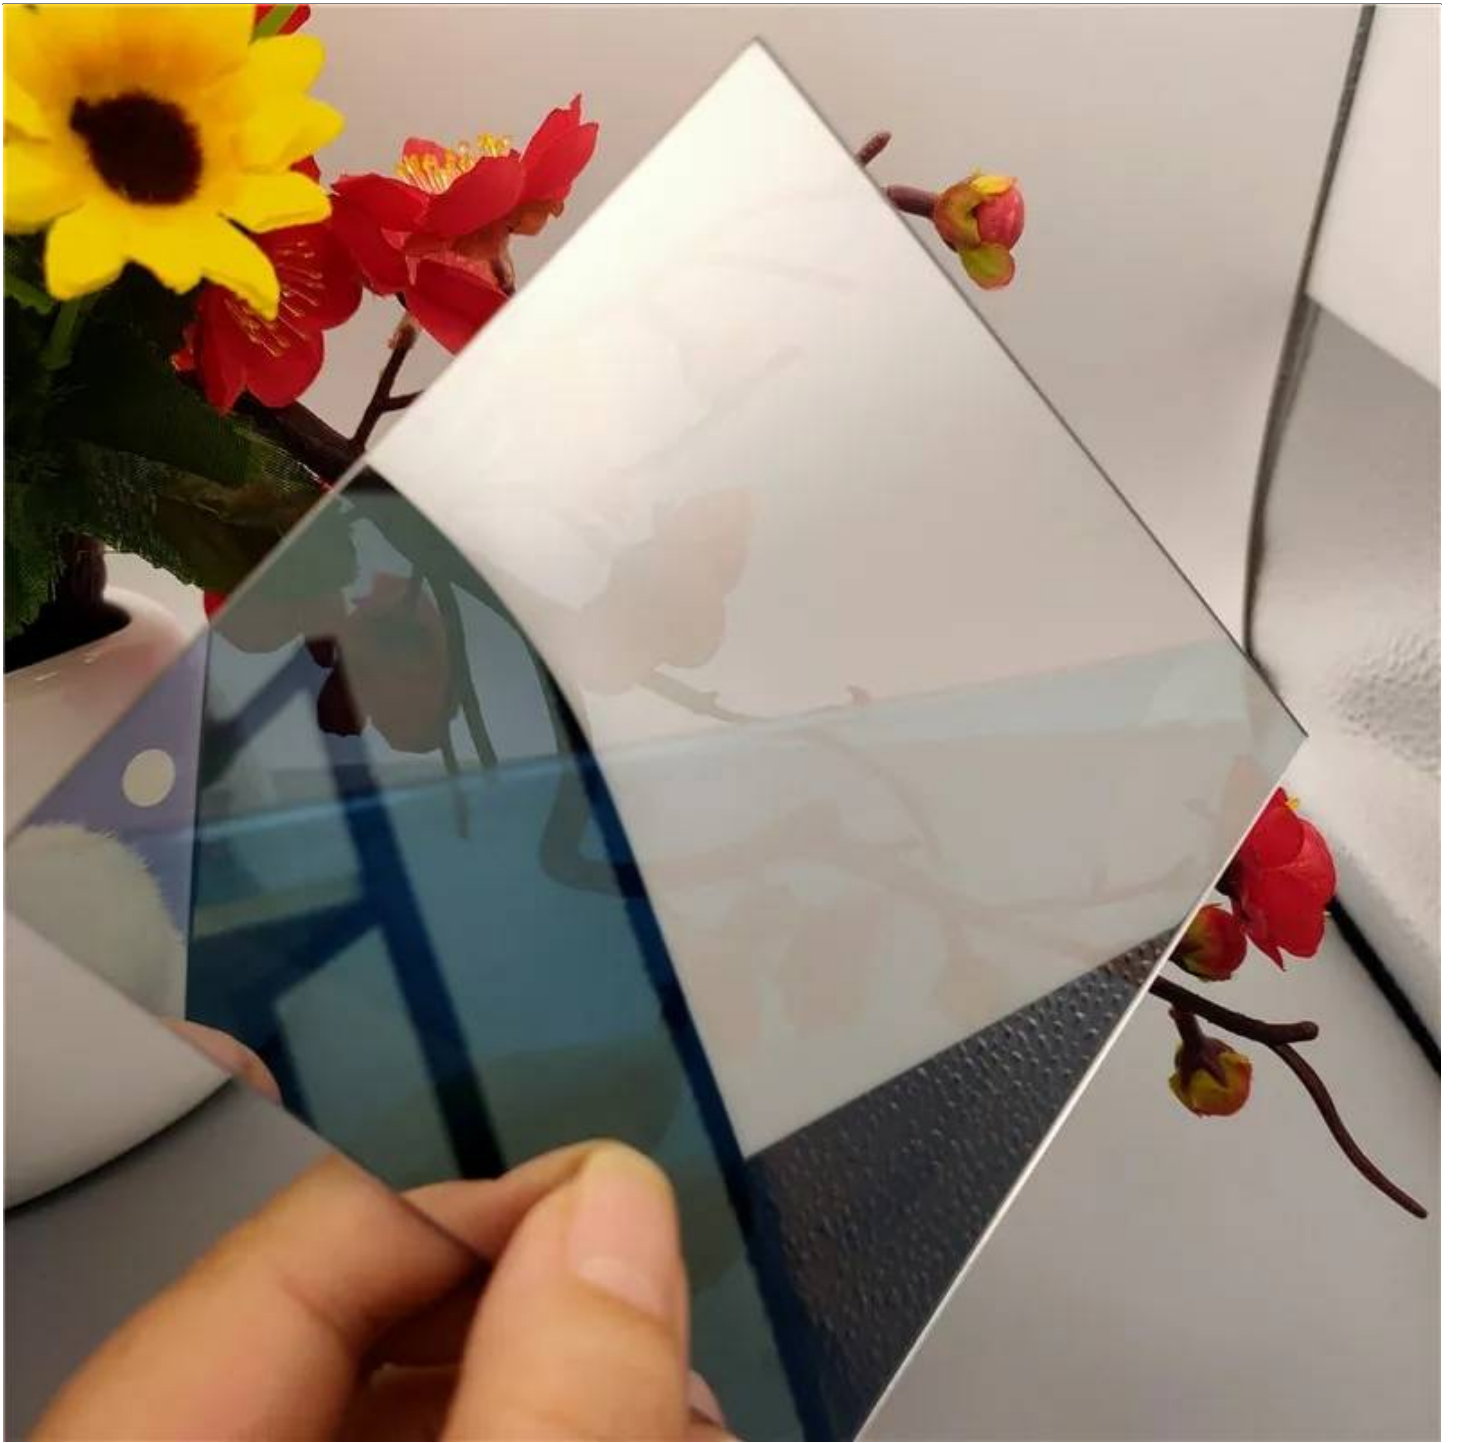

半透镜 制作千层镜 深渊灯 花海镜 无限镜面延伸时光隧道镜的材料

产品名称	半透镜 制作千层镜 深渊灯 花海镜 无限镜面延伸时光隧道镜
生产厂家	东莞市奇凌塑料制品有限公司
价格	/
规格参数	:
公司地址	裕丰银岭路袁业工业园奇凌塑料镜片厂
联系电话	13113064487

产品详情

半透镜 制作千层镜 深渊灯 花海镜 无限镜面延伸时光隧道镜的材料

单面镜

正面镜面效果

背面环保蓝色漆底

半透镜 制作千层镜 深渊灯 花海镜 无限镜面延伸时光隧道镜的材料