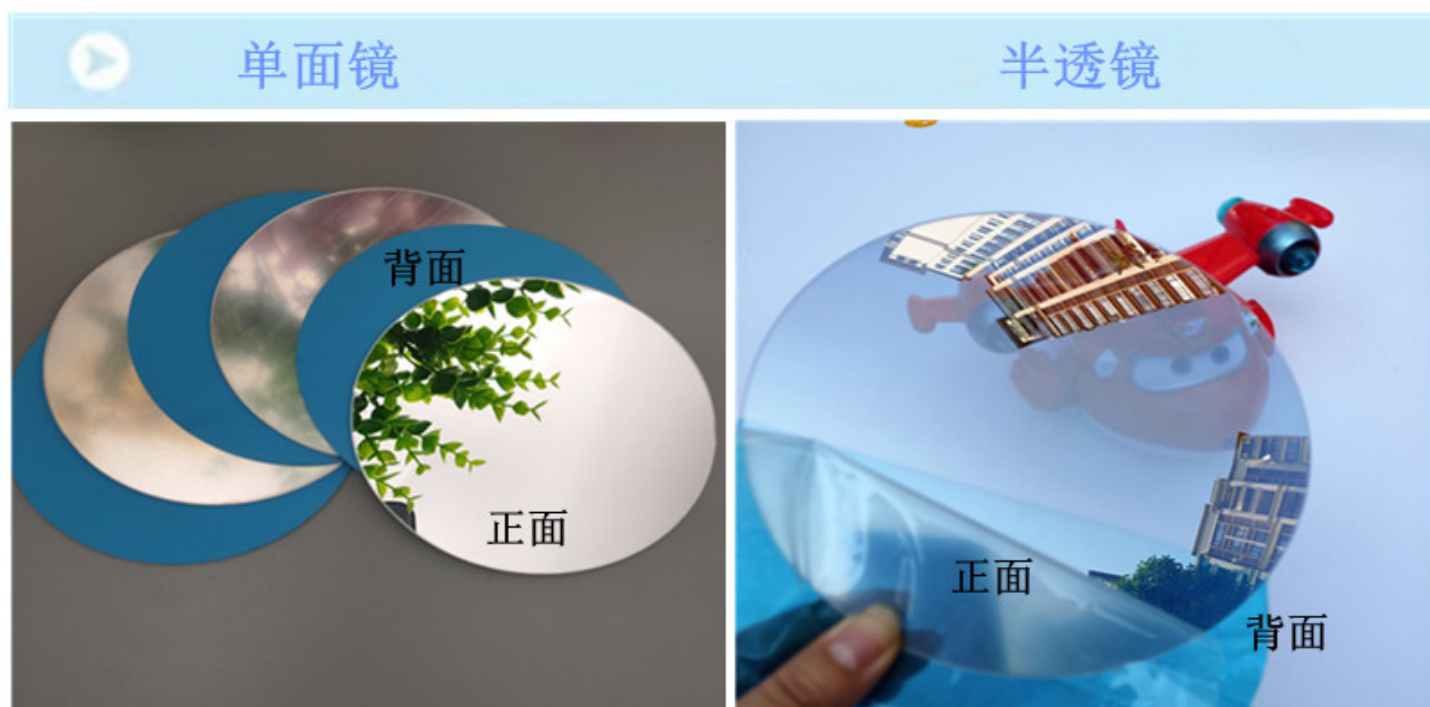

半透镜 制作千层镜 深渊灯 花海镜 无限镜面延伸时光隧道镜的材料

产品名称	半透镜 制作千层镜 深渊灯 花海镜 无限镜面延伸时光隧道镜
生产厂家	东莞市奇凌塑料制品有限公司
价格	/
规格参数	:
公司地址	裕丰银岭路袁业工业园奇凌塑料镜片厂
联系电话	13113064487

产品详情

半透镜 制作千层镜 深渊灯 花海镜 无限镜面延伸时光隧道镜的材料

单面镜

正面镜面效果

背面环保蓝色漆底

半透镜 制作千层镜 深渊灯 花海镜 无限镜面延伸时光隧道镜的材料