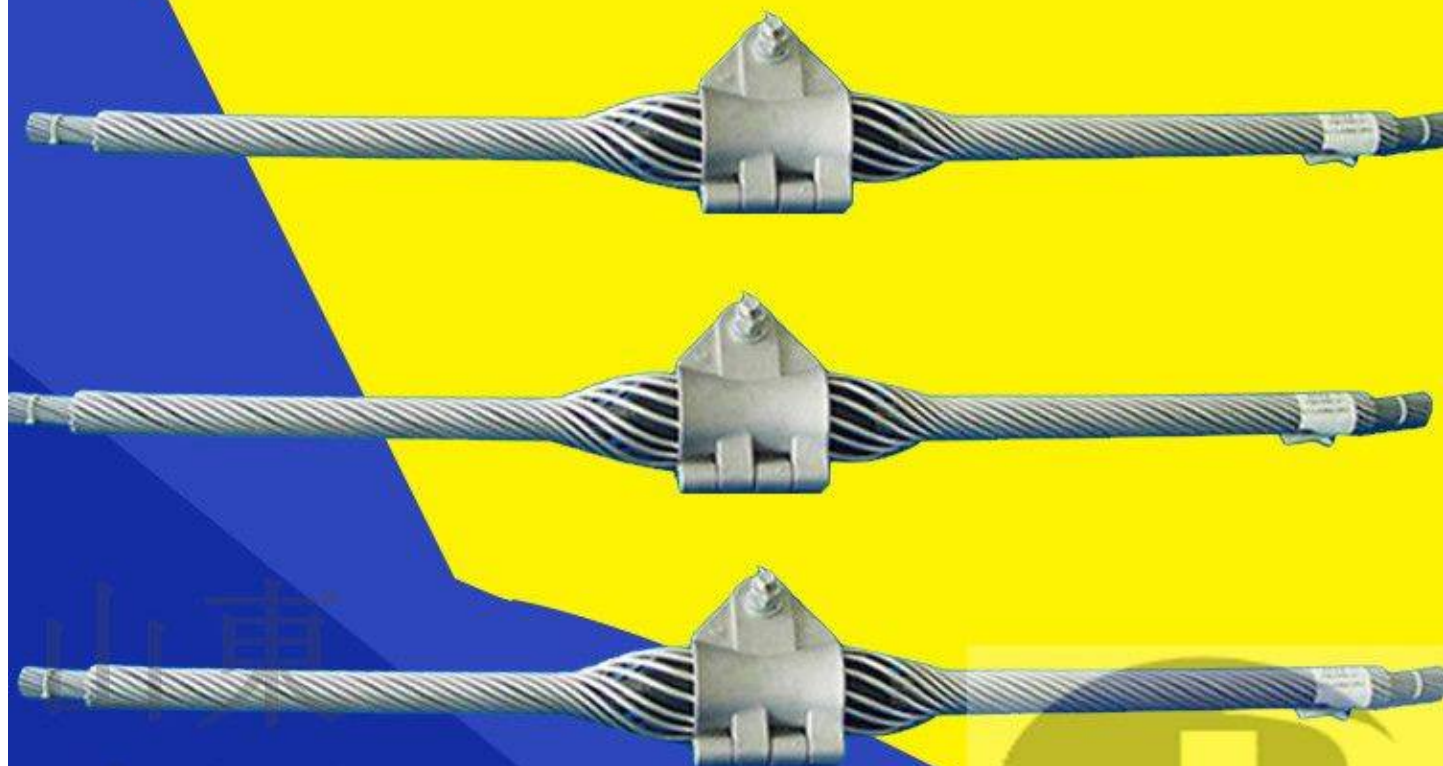

## ADSS光缆用预绞式悬垂线夹

产品名称	ADSS光缆用预绞式悬垂线夹
生产厂家	山东聚源电力物资有限责任公司
价格	/
规格参数	:
公司地址	山东省济宁市曲阜市小雪街道星光天地A座611
联系电话	15206782693

## 产品详情

ADSS光缆用预绞式悬垂线夹

# 预绞式悬垂线夹