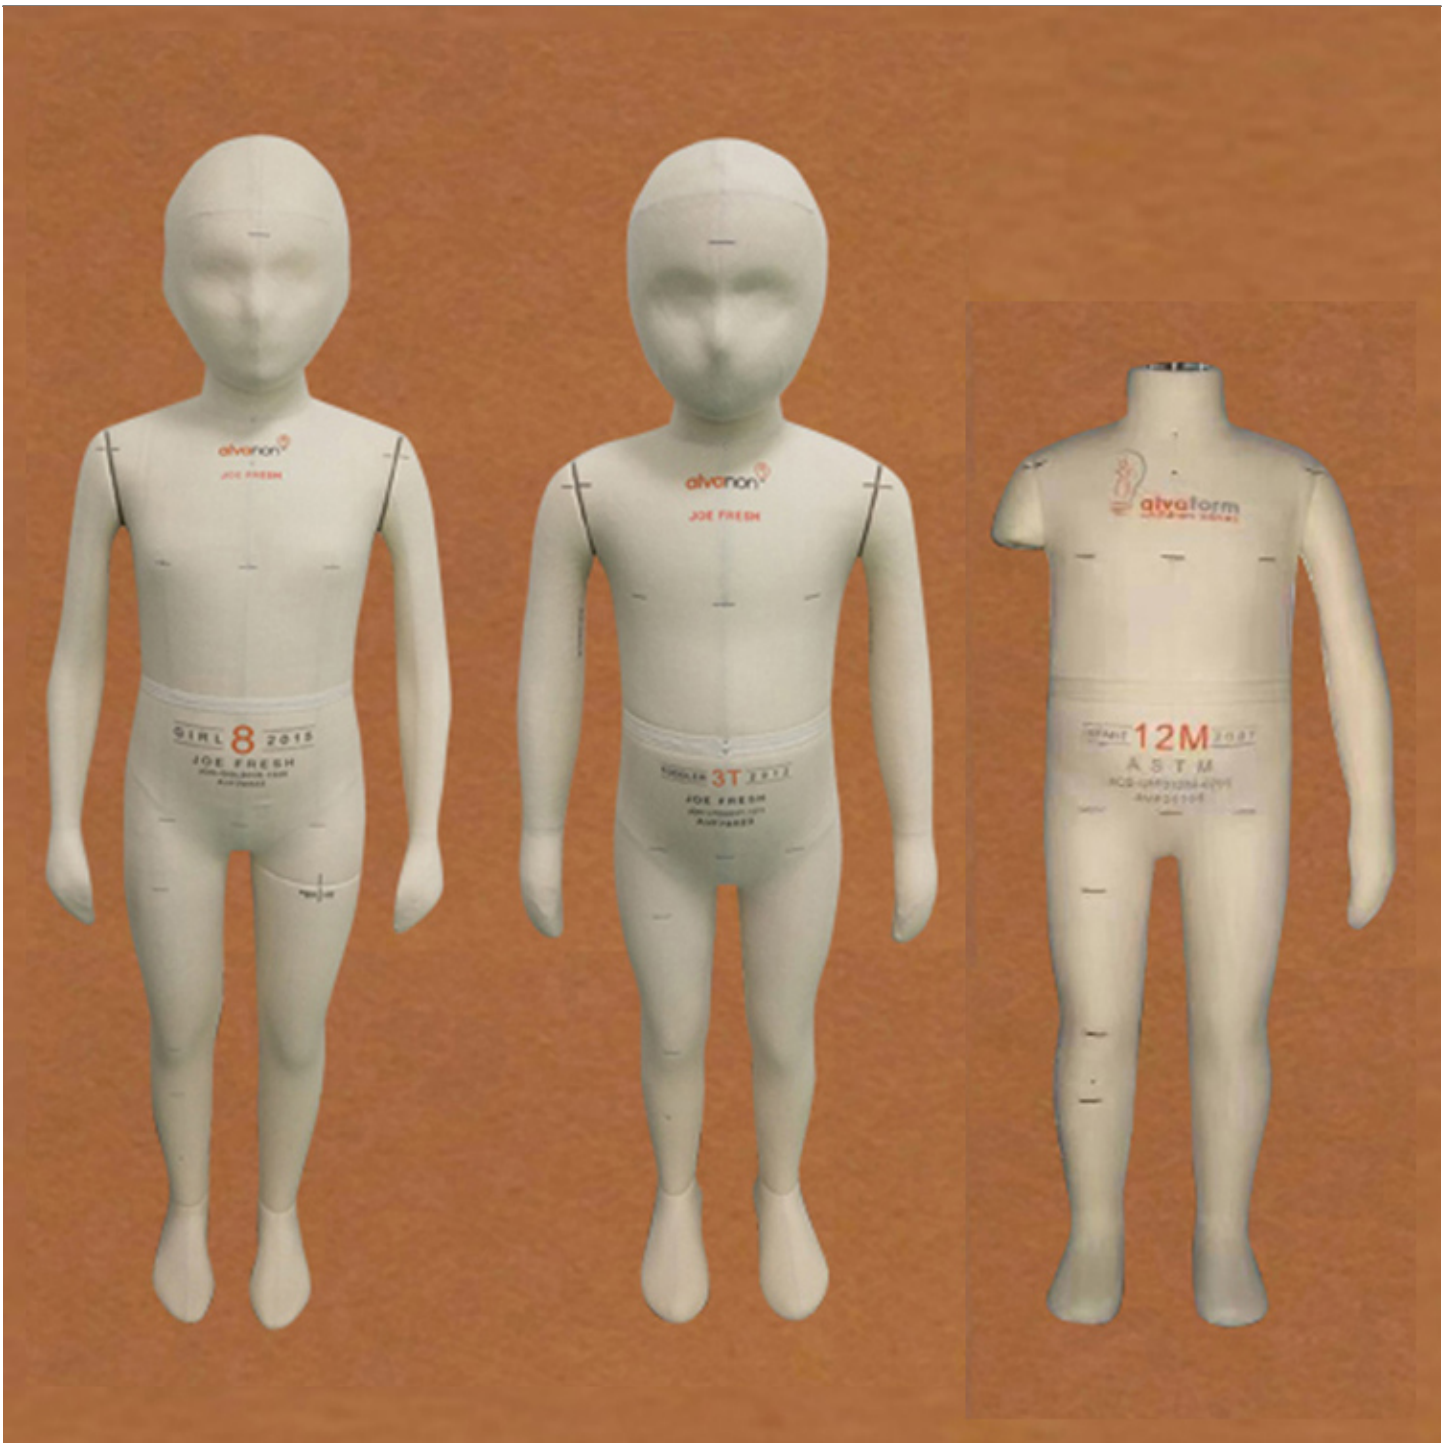

### 产品详情

江苏alvaform立裁人台-南京alvaform打版人台

深圳市恒之林服装模型有限公司

甜美粉色运动连帽套装，阳光跳脱，充满了女孩的甜美与活力。连帽设计时尚实用，能保护孩子们的头部不受阳光直射，又能增添整体造型的层次感。粉色调甜美可爱，让孩子们在穿搭中展现出自己的温柔与甜美。简约褶皱细节设计的宽松外套，玫粉色印染时尚溢满设计感。褶皱细节设计巧妙地增添了服饰的层次感与立体感，让孩子们在穿搭中展现出自己的时尚品味。玫粉色的印染时尚抢眼，让孩子们在阳光下熠熠生辉，成为焦点所在。