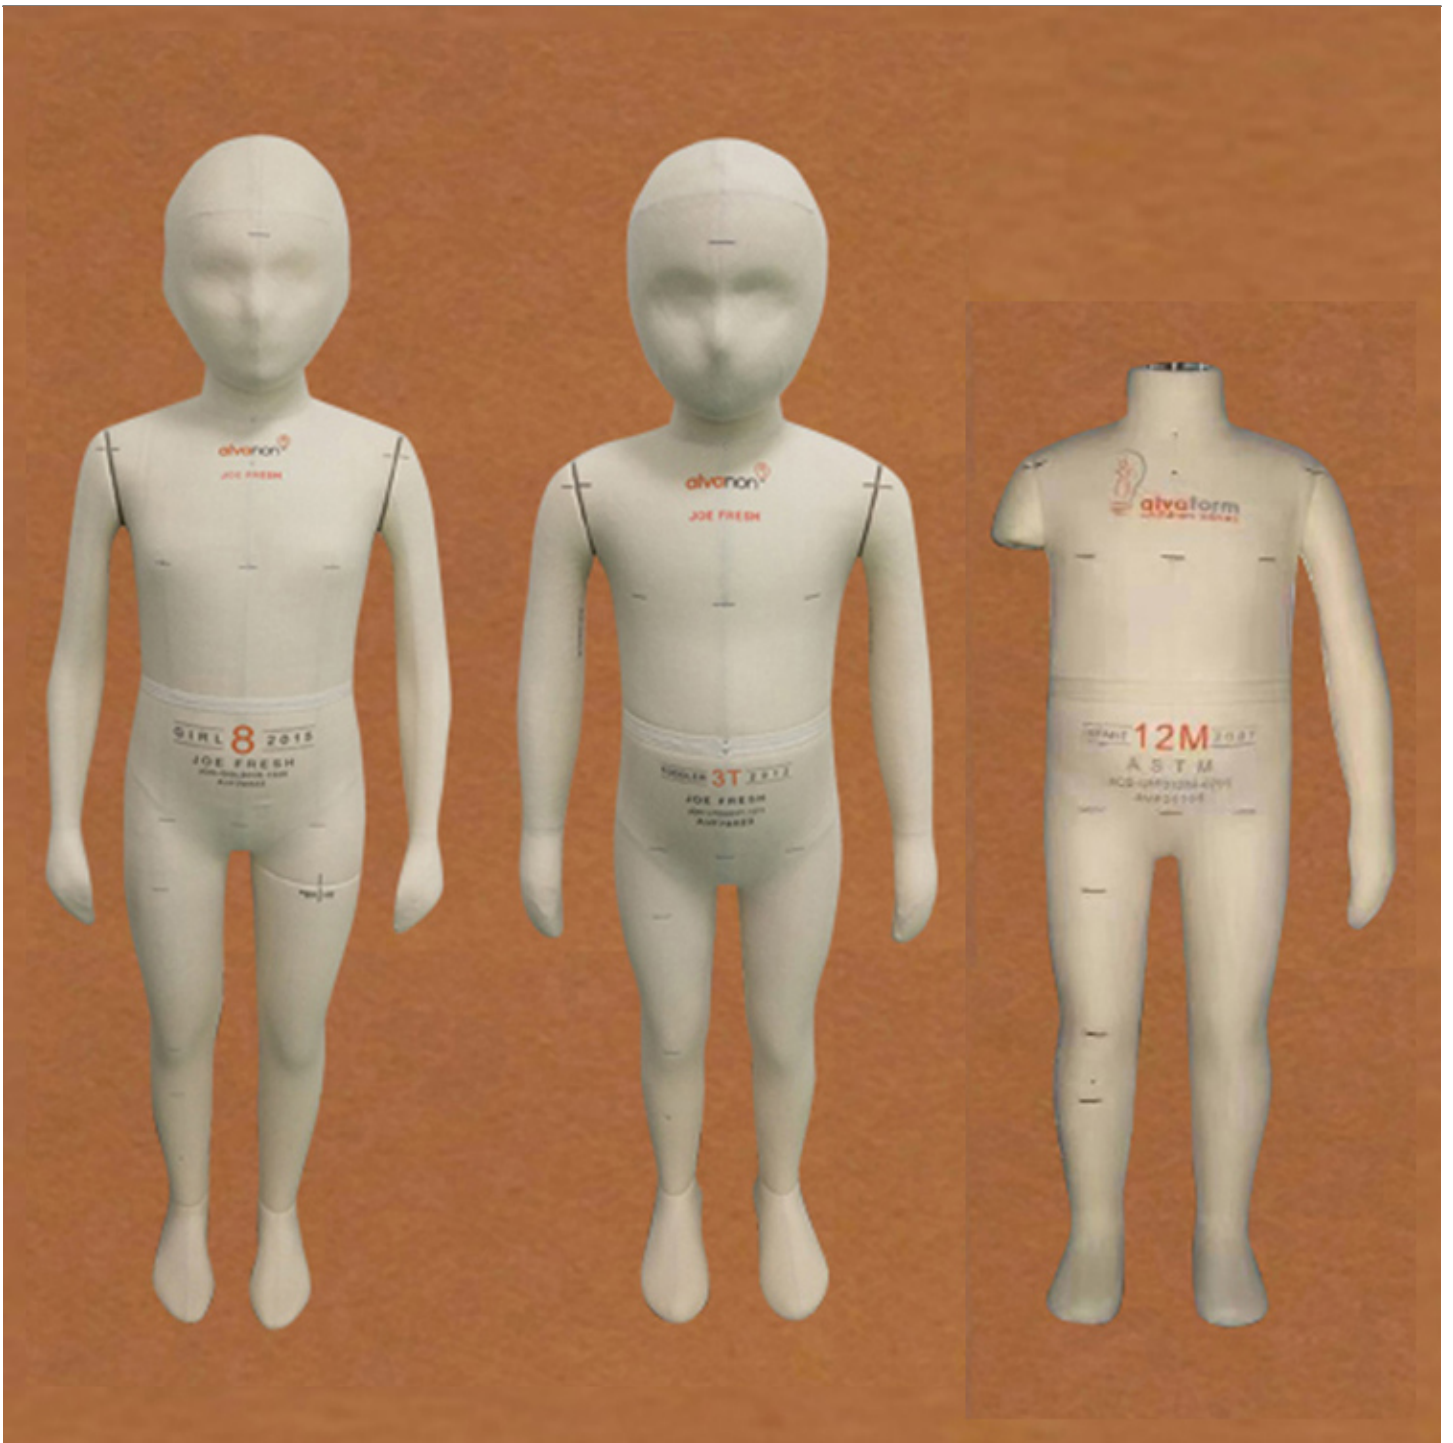

alvaform模特人台-alvanon立体模特

产品名称	alvaform模特人台-alvanon立体模特
生产厂家	深圳市恒艺模特衣架制品有限公司
价格	/
规格参数	立裁人台:6985 打版人台:4572 裁剪模特:6325
公司地址	深圳市罗湖区桂园街道桂木园社区桂园路141号红群楼35栋2
联系电话	13714702399

产品详情

alvaform模特人台-alvanon立体模特

深圳市恒之林服装模型有限公司

新潮黑色T恤，以其简洁宽松的设计赢得了众多男士的喜爱。黑色作为一种经典而百搭的颜色，显瘦显高，展现出一种低调而不失稳重的气质。宽松的版型让人穿着舒适自在，下体搭配牛仔裤还是休闲裤，都能轻松打造出一种随性而又不失时尚感的造型。中袖的设计，更显闲适惬意。

PLOVER男装，别具匠心，雅致非凡。以其独到的面料选择和精湛的裁剪工艺，伴你于任何场合锁定焦点，大放异彩。当举杯共贺，与并肩作战的团队伙伴相聚时，那份默契与喜悦无法言表。，我们在工作上彼此成就，共同把握市场脉搏，在觥筹交错间书写着辉煌的篇章。

当你举杯共贺，与并肩作战的团队伙伴相聚时，身上的PLOVER男装仿佛也在诉说着你们共同的故事。你们在工作中相互扶持，彼此成就，共同把握市场脉搏。而此刻，你们穿着PLOVER男装，那份默契与喜悦仿佛更加浓烈。