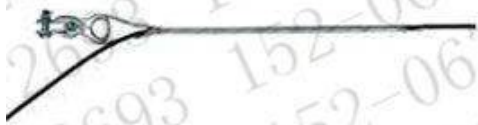

ADSS光缆金具系列

100米档距耐张线夹