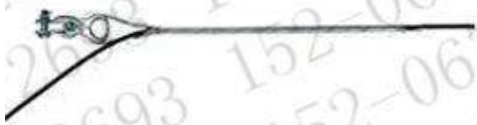

供应厂价批发防振锤

产品名称	供应厂价批发防振锤
生产厂家	山东聚源电力物资有限责任公司
价格	/
规格参数	:
公司地址	山东省济宁市曲阜市小雪街道星光天地A座611
联系电话	15206782693

产品详情

供应厂价批发防振锤

防震锤

产品说明:消除或降低光缆运行时因风能产生的震动以保护光缆及金具。组成主要由镀锌铸铁锤头、热镀锌钢绞线、铝合金线夹、铝合金护线条、不锈钢螺栓等。

产品特点：1..采用典型的哈罗设计，其基本原理是动态吸收能量，其频率覆盖范围为60HZ-150HZ，并在此范围内有四个谐振频率，可满足各种型号OPGW的需要，具有非常有效的减震效果。行时因风能产生的震动以保护光缆及金具。

2.锤头麦收吊线粘合，能承受安装、维修、运行等条件下的机械载荷。

3.独特的外形设计不积冰、积水。安装方便，安全，不对导线、地线造成损坏。

4.防震锤采用防电晕设计，可以防止电晕发生。

订货须知：1.光缆的年平均运行应力(N)。震动以保护光缆。

2.线路杆塔明细表。及金具。

3.地形，地貌(平原、丘陵、山地、森林、跨江河)。

4.光缆的规格型号及相关参数表直径(mm)、极限抗拉强度(N)，单位重量(kg/m)。

防震型号	铝线夹尺寸 (mm)	线夹夹持范围 (mm)	总长 (mm)	线夹长度 (mm)	线夹高度h (mm)	重量 (kg)
4D-30	23.4	23.4-19.5	383	52	72	2.5
4D-20	16	16.0-14.0	330	52	63	1.4

ADSS光缆金具系列

100米档距耐张线夹

200档距以上双绞丝耐张线夹

杆用引下线夹

厂家直销:

152-0678-2693

单丝悬垂线夹 (150档距以下用)