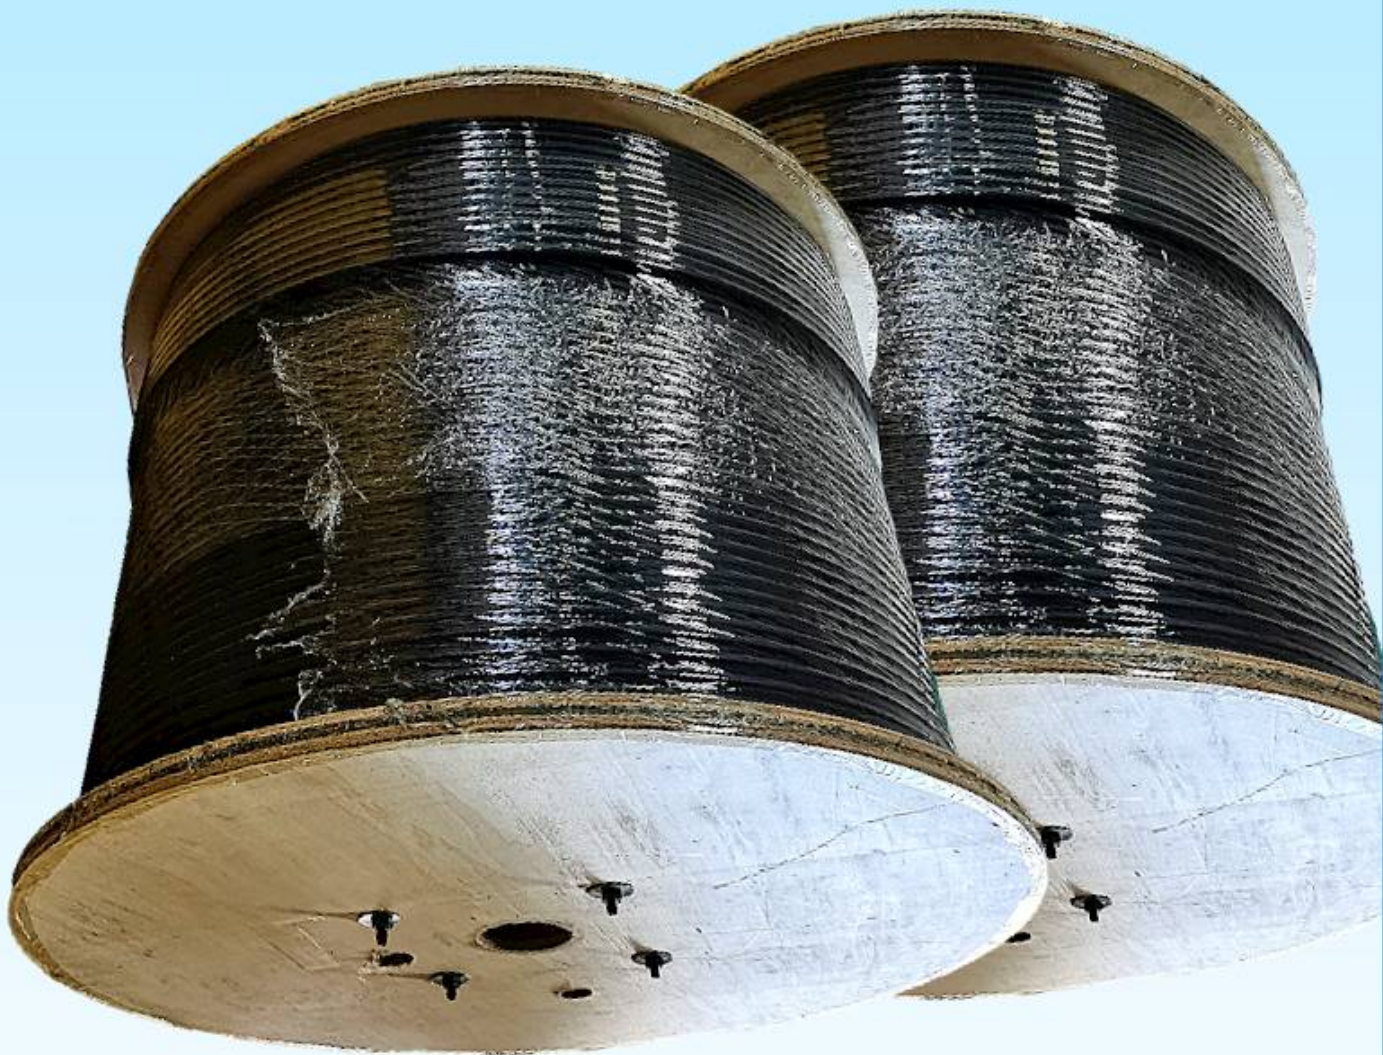

长方通信ADSS电力光缆 24芯全介质自承式架空光缆

产品名称	长方通信ADSS电力光缆 24芯全介质自承式架空光缆
生产厂家	广州长方通信技术有限公司
价格	1.90/米
规格参数	品牌:长方通信 型号:ADSS-24B1 纤芯:G652D
公司地址	广州市增城区永宁街凤凰北横路206号
联系电话	18802092559

产品详情

长方通信ADSS电力光缆 24芯全介质自承式架空光缆

全介质自承式架空光缆，ADSS电力光缆，无金属自承式光缆，非金属光缆

18802092559

FTTH

ADSS全介质自承式光缆

长方通信 通信精品

ADSS光缆参数描述：

结构参数：

参考外径	参考重量		推荐日常最大工作张力 kN	最大允许工作张力 kN	断裂强度 kN	抗拉元件截面积 mm ²	弹性模量 kN/mm ²	热膨胀系数 ×10 ⁻⁶ /k
	kg/km							
mm	PE外护 PE sheath	AT外护AT sheath						
12.5	125	136	1.5	4	10	4.6	7.6	1.8
13	132	142	2.25	6	15	7.6	8.3	1.5
13.3	137	148	3	8	20	10.35	9.45	1.3
13.6	145	156	3.6	10	24	13.8	10.8	1.2
13.8	147	159	4.5	12	30	14.3	11.8	1
14.5	164	177	5.4	15	36	18.4	13.6	0.9
14.9	171	185	6.75	18	45	22	16.4	0.6
15.1	179	193	7.95	22	53	26.4	18	0.3
15.5	190	204	9	26	60	32.2	19.1	0.1
15.6	194	208	10.5	28	70	33	19.6	0.1
16.3	211	226	12.75	34	85	40	20.1	0.1
16.8	226	242	15.45	41	103	48	24	-0.4
17.2	236	253	16.2	45	108	51	25.1	-0.5
17.9	249	266	18	50	120	58.8	26.1	-0.8