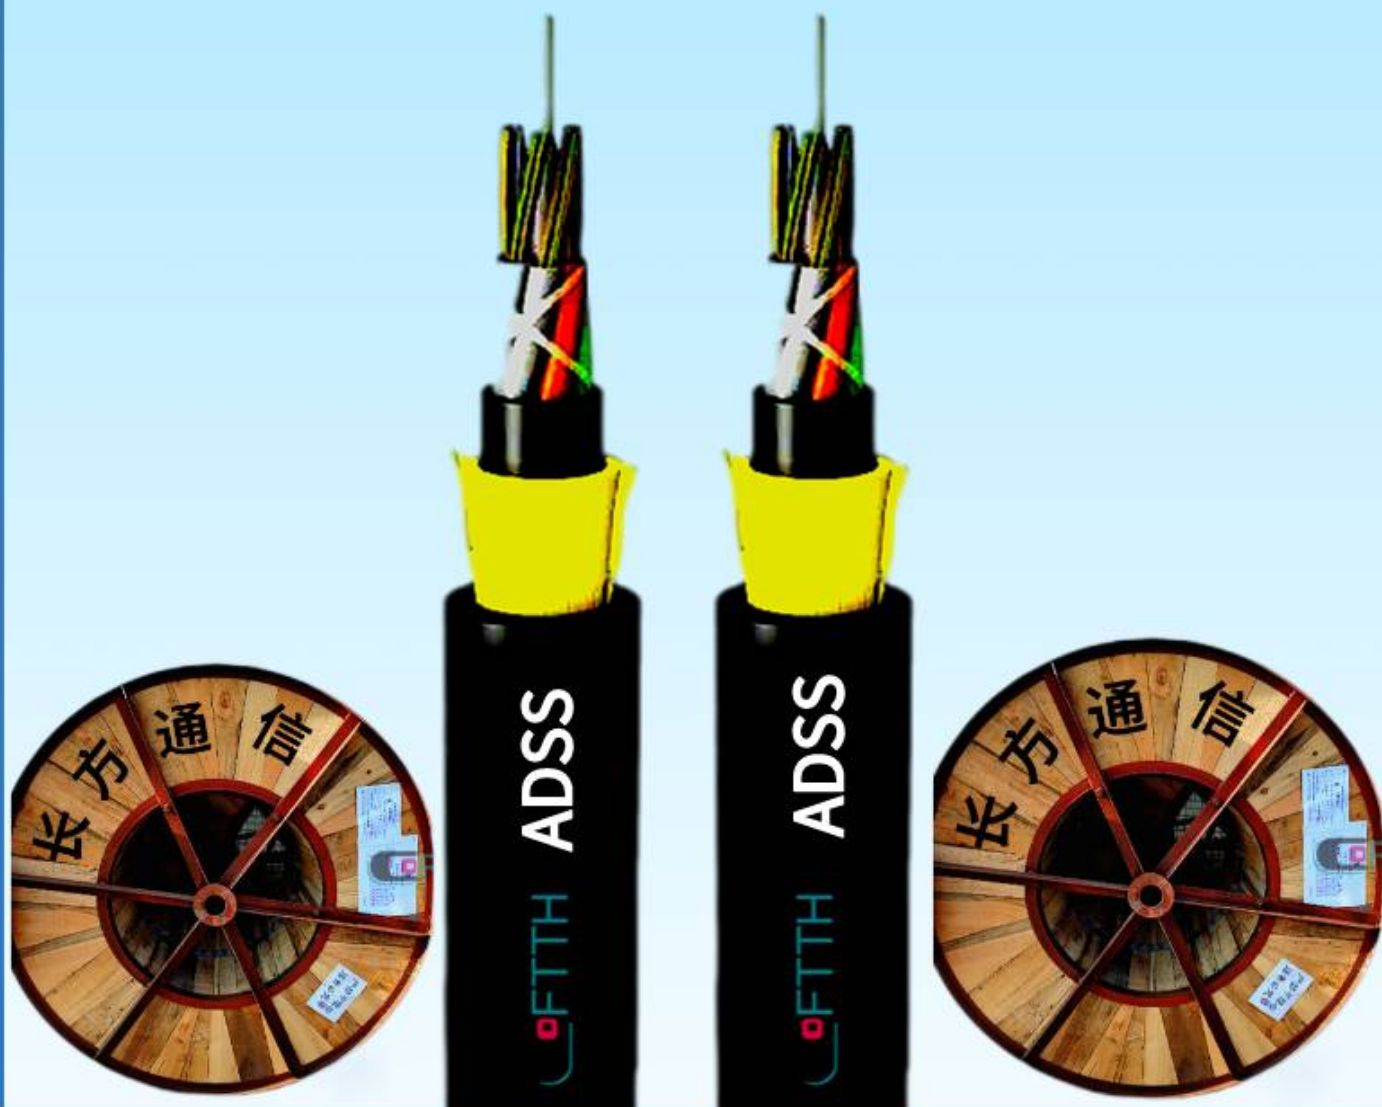

长方通信ADSS电力光缆 24芯全介质自承式架空光缆

产品名称	长方通信ADSS电力光缆 24芯全介质自承式架空光缆
生产厂家	广州长方通信技术有限公司
价格	1.90/米
规格参数	品牌:长方通信 型号:ADSS-24B1 纤芯:G652D
公司地址	广州市增城区永宁街凤凰北横路206号
联系电话	18802092559

产品详情

长方通信ADSS电力光缆 24芯全介质自承式架空光缆

全介质自承式架空光缆，ADSS电力光缆，无金属自承式光缆，非金属光缆

ADSS电力光缆

长方通信 通信精品

ADSS电力光缆

FTTH

ADSS电力光缆

ADSS电力光缆

ADSS电力光缆

源头厂家
定制型号

18802092559

FTTH

ADSS全介质自承式光缆

长方通信 通信精品

ADSS光缆参数描述：

结构参数：

参考外径	参考重量		推荐日常最大工作张力 kN	最大允许工作张力 kN	断裂强度 kN	抗拉元件截面积 mm ²	弹性模量 kN/mm ²	热膨胀系数 ×10 ⁻⁶ /k
	kg/km							
mm	PE外护 PE sheath	AT外护AT sheath						
12.5	125	136	1.5	4	10	4.6	7.6	1.8
13	132	142	2.25	6	15	7.6	8.3	1.5
13.3	137	148	3	8	20	10.35	9.45	1.3
13.6	145	156	3.6	10	24	13.8	10.8	1.2
13.8	147	159	4.5	12	30	14.3	11.8	1
14.5	164	177	5.4	15	36	18.4	13.6	0.9
14.9	171	185	6.75	18	45	22	16.4	0.6
15.1	179	193	7.95	22	53	26.4	18	0.3
15.5	190	204	9	26	60	32.2	19.1	0.1
15.6	194	208	10.5	28	70	33	19.6	0.1
16.3	211	226	12.75	34	85	40	20.1	0.1
16.8	226	242	15.45	41	103	48	24	-0.4
17.2	236	253	16.2	45	108	51	25.1	-0.5
17.9	249	266	18	50	120	58.8	26.1	-0.8