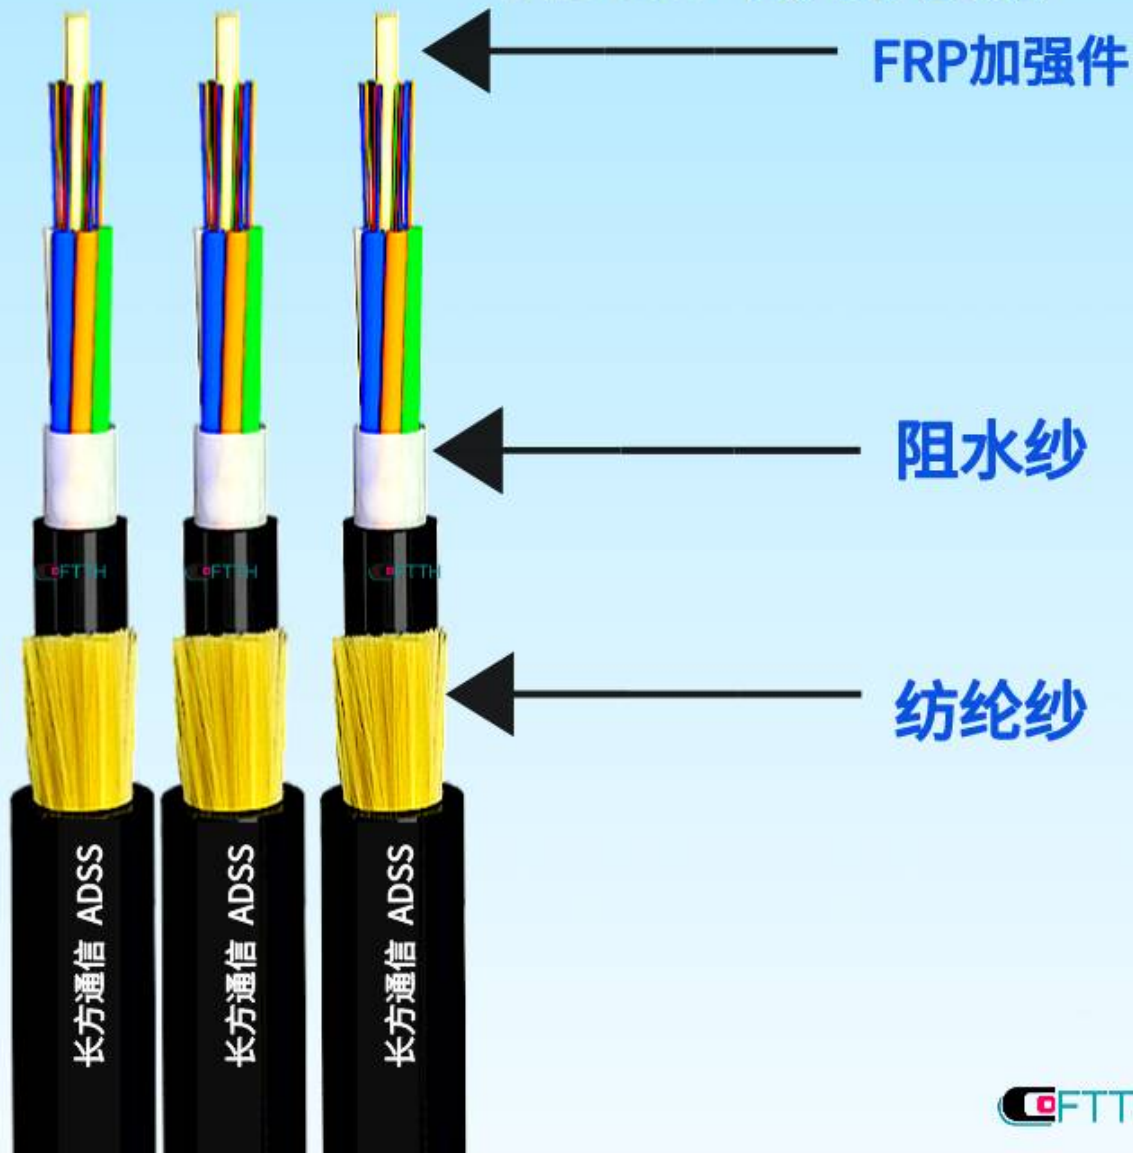

长方通信ADSS电力光缆 24芯全介质自承式架空光缆

产品名称	长方通信ADSS电力光缆 24芯全介质自承式架空光缆
生产厂家	广州长方通信技术有限公司
价格	1.90/米
规格参数	品牌:长方通信 型号:ADSS-24B1 纤芯:G652D
公司地址	广州市增城区永宁街凤凰北横路206号
联系电话	18802092559

产品详情

长方通信ADSS电力光缆 24芯全介质自承式架空光缆

全介质自承式架空光缆，ADSS电力光缆，无金属自承式光缆，非金属光缆

ADSS电力光缆

长方通信 通信精品

ADSS电力光缆

FTTH

ADSS电力光缆

ADSS电力光缆

ADSS电力光缆

源头厂家
定制型号

18802092559

FTTH

ADSS全介质自承式光缆

长方通信 通信精品

ADSS光缆参数描述：

结构参数：

参考外径	参考重量		推荐日常最大工作张力 kN	最大允许工作张力 kN	断裂强度 kN	抗拉元件截面积 mm ²	弹性模量 kN/mm ²	热膨胀系数 ×10 ⁻⁶ /k
	kg/km							
mm	PE外护 PE sheath	AT外护AT sheath						
12.5	125	136	1.5	4	10	4.6	7.6	1.8
13	132	142	2.25	6	15	7.6	8.3	1.5
13.3	137	148	3	8	20	10.35	9.45	1.3
13.6	145	156	3.6	10	24	13.8	10.8	1.2
13.8	147	159	4.5	12	30	14.3	11.8	1
14.5	164	177	5.4	15	36	18.4	13.6	0.9
14.9	171	185	6.75	18	45	22	16.4	0.6
15.1	179	193	7.95	22	53	26.4	18	0.3
15.5	190	204	9	26	60	32.2	19.1	0.1
15.6	194	208	10.5	28	70	33	19.6	0.1
16.3	211	226	12.75	34	85	40	20.1	0.1
16.8	226	242	15.45	41	103	48	24	-0.4
17.2	236	253	16.2	45	108	51	25.1	-0.5
17.9	249	266	18	50	120	58.8	26.1	-0.8