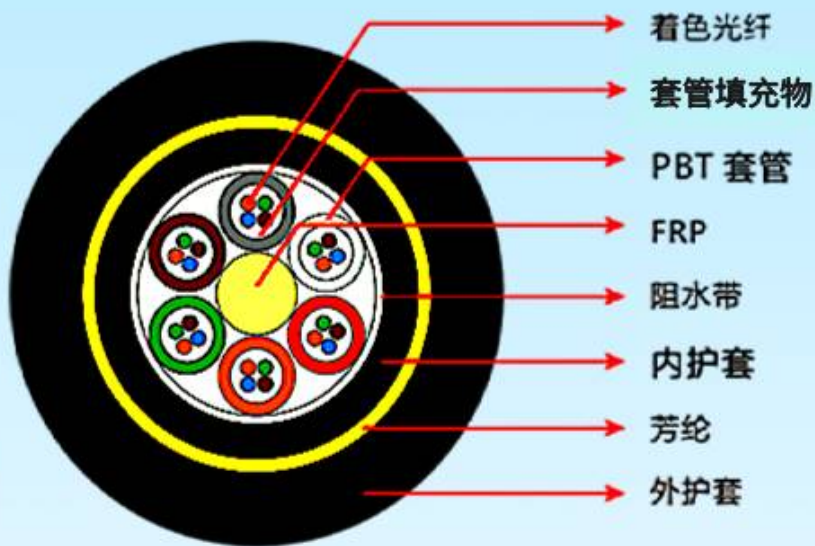

长方通信 通信精品

ADSS电力光缆

FTTH