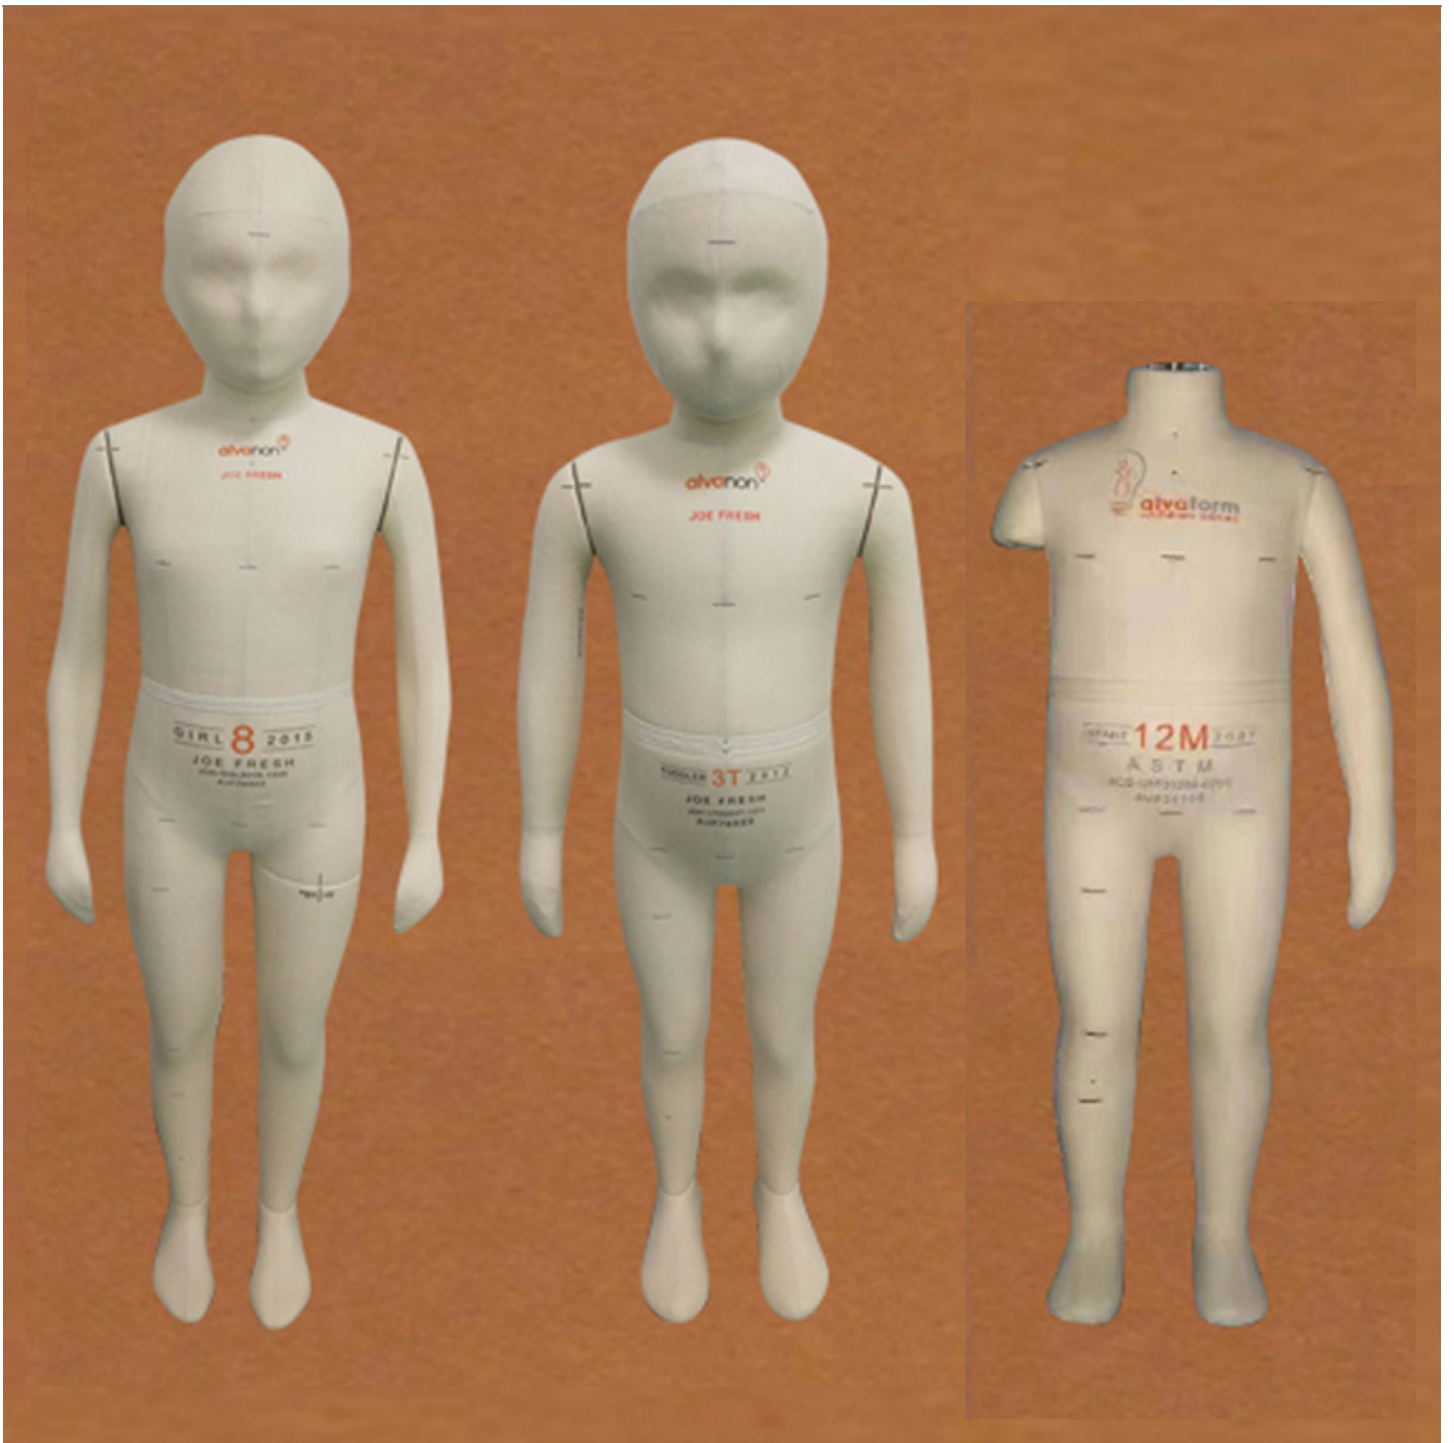

alvaform模特人台-alvanon打版人台

产品名称	alvaform模特人台-alvanon打版人台
生产厂家	深圳市恒艺模特衣架制品有限公司
价格	/
规格参数	立裁人台:9587 打版人台:4572 裁剪模特:6325
公司地址	深圳市罗湖区桂园街道桂木园社区桂园路141号红群楼35栋2
联系电话	13714702399

产品详情

alvaform模特人台-alvanon打版人台

深圳市恒之林服装模型有限公司

从过载的信息洪流中，我们试图抽取一段段难以忘怀的回忆。那些曾经的感觉，或深沉或激昂，如今在心头依然有着同样的温度。我们并不是想要深陷回忆的漩涡，而是希望通过时尚与经典的融合，让回忆中的美好得以重生，实现心灵的治愈。时尚而随性休闲的经典格纹元素衬衫，视觉上给人一种好似承载着一段段复古潮流的回忆。穿上它，感受到那份从容与自信，让我们在繁忙的生活中找到一丝轻松与自在。格纹的设计展现出一种独到的时尚感，在细节中流露出一种难以言喻的复古韵味，让人不禁为之倾倒。