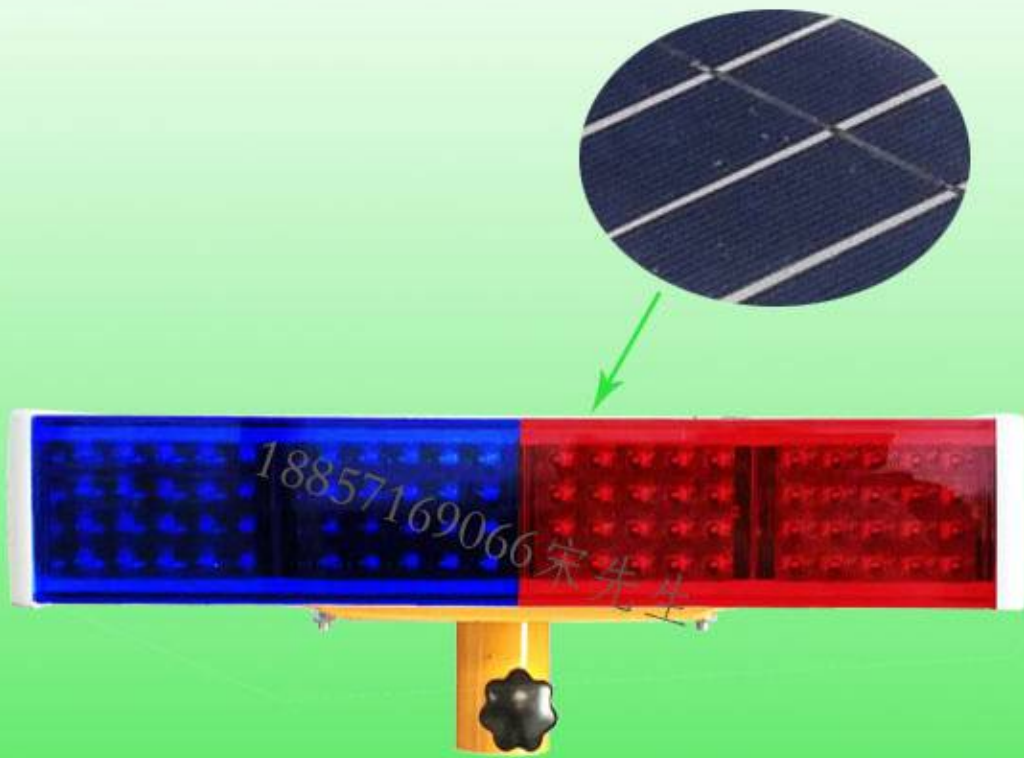

一体式交通警示灯 一体式太阳能警示灯产品齐全

产品名称	一体式交通警示灯 一体式太阳能警示灯产品齐全
生产厂家	浙江华源智控科技有限公司
价格	1.00/台
规格参数	品牌:华源智控 型号:470mm × 150mm 产地:浙江
公司地址	浙江省台州市天台县洪畴镇大一村镇东街2-3号
联系电话	18857169066

产品详情

一体式交通警示灯 一体式太阳能警示灯产品齐全

产品名称：一体式太阳能警示灯

型号：XH-BSD-4X

规格：470mm × 150mm × 300mm

技术参数：

材质：PC

太阳能电池板：5wp

免维护电池：12ah

光源：led发光二极管

单管亮度：红光：8000mcd蓝光:7600mcd

led使用寿命：100000h

阴雨天连续工作时间：240小时以上

安装立柱内径：立柱安装（ 80mm圆管）

设计使用寿命：3-5年

一体式太阳能警示灯使用范围：

1.公路养护作业面前放置，做到提醒司机谨慎驾驶。

2.

在公路上存有交通安全的危险路段安装提示司机或行人注意，有效的起到警示作用，避免交通事故和意外事故的发生。如公路交叉路口、弯道、桥梁、公路边村庄路口、学校门口、住宅小区、厂区大门口灯危险地段。

一体式太阳能警示灯产品介绍：

1.

太阳能警示灯外壳由塑料型材组合，底座表面塑料喷漆，外观精美不易被腐蚀，长时间使用不会出现锈迹。2.爆闪灯采用密封结构组合式灯组，整灯的各组件相连处都进行密封处理，高性能防护，等级大于IP53，有效防雨、防尘入侵。

2.

每组灯板都有20、30个单灯（灯可多可少）亮度 8000mcd的LED组成，加上真空镀膜的反光板；高透明、高抗冲击、耐老化的聚碳酸酯灯罩，可使本灯夜间距离超过2000米，可光控或长亮二档调节（可选），满足不同的路段和时间使用。