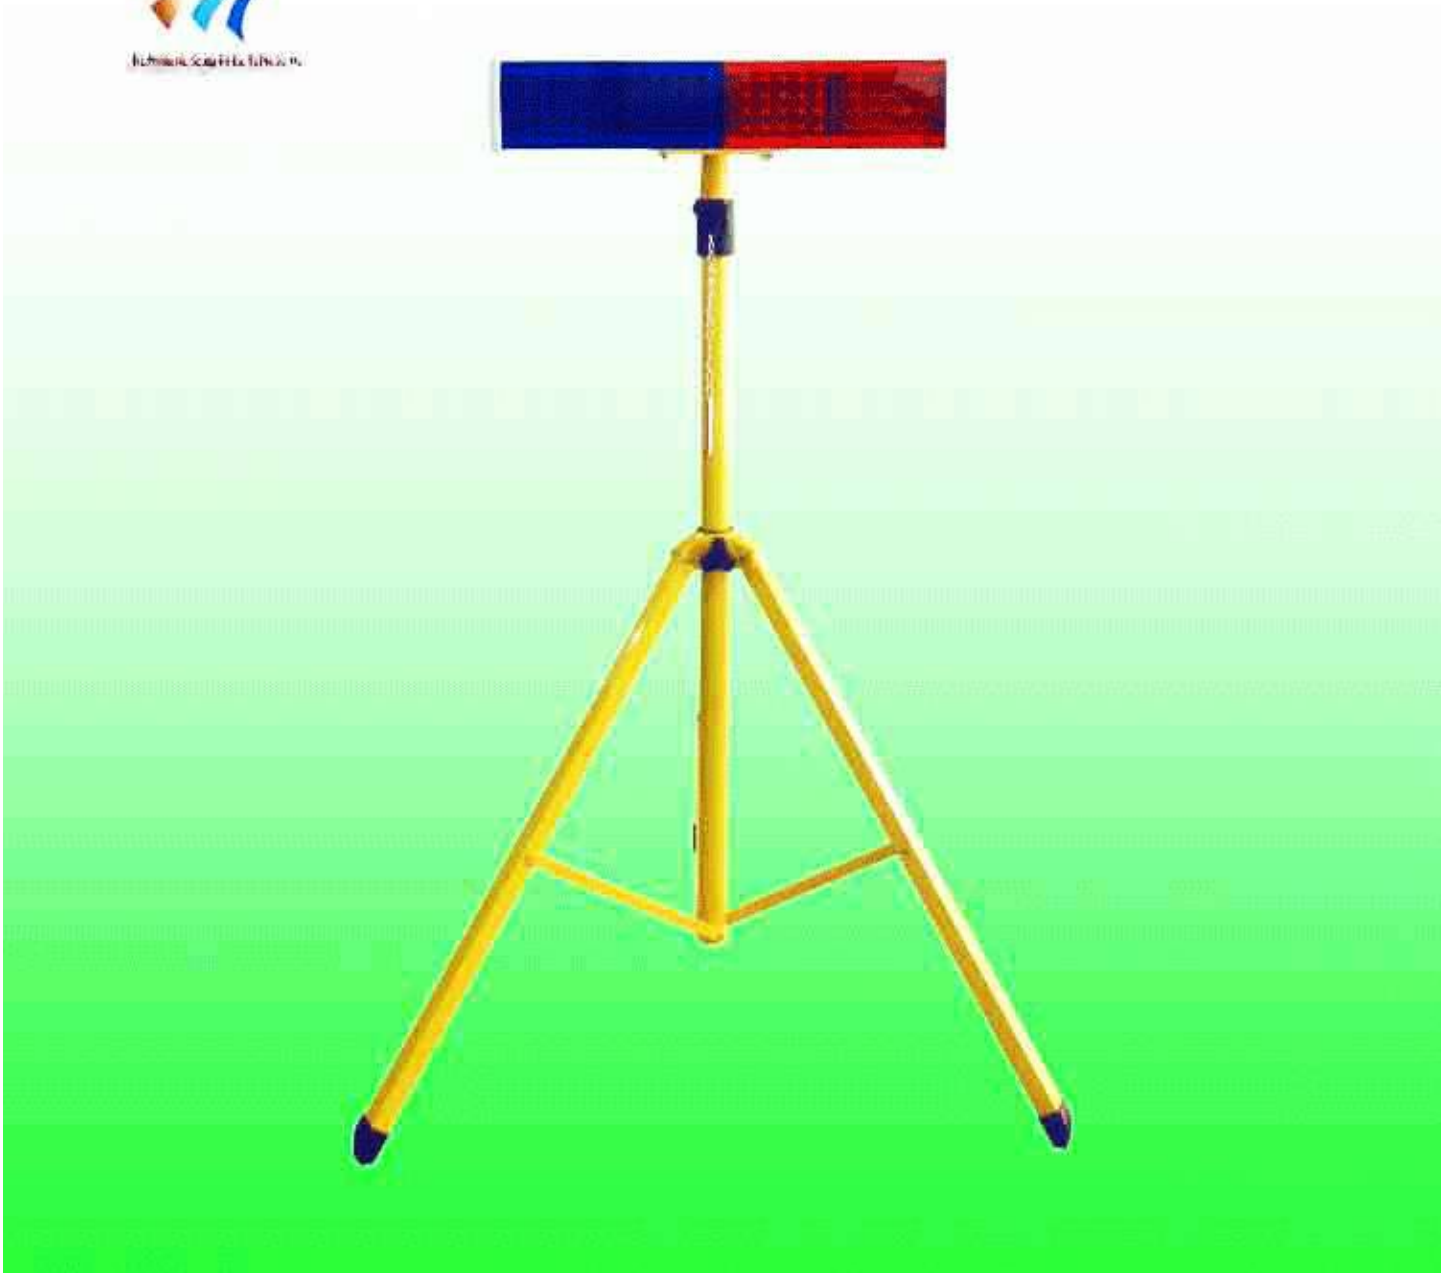

规格：470mm × 150mm × 300mm

技术参数：

材质：PC

太阳能电池板：5wp

免维护电池：12ah

光源：led发光二极管

单管亮度：红光：8000mcd蓝光:7600mcd

led使用寿命：100000h

发光颜色：红色、蓝色

发光面积：21cm²

闪烁频率：48次 ± 2/min

闪烁模式：爆闪/交替闪烁

控制方式：微电脑IC芯片

工作电压：12V/6V

可视距离：1000m

工作模式：全天候24h工作/光控

阴雨天连续工作时间：240小时以上

安装立柱内径：立柱安装（ 80mm圆管）

设计使用寿命：3-5年

一体式太阳能警示灯使用范围：

1.公路养护作业面前放置，做到提醒司机谨慎驾驶。

2.

在公路上存有交通安全的危险路段安装提示司机或行人注意，有效的起到警示作用，避免交通事故和意外事故的发生。如公路交叉路口、弯道、桥梁、公路边村庄路口、学校门口、住宅小区、厂区大门口灯危险地段。

一体式太阳能警示灯产品介绍：

1.

太阳能警示灯外壳由塑料型材组合，底座表面塑料喷漆，外观精美不易被腐蚀，长时间使用不会出现锈迹。2.爆闪灯采用密封结构组合式灯组，整灯的各组件相连处都进行密封处理，高性能防护，等级大于IP53，有效防雨、防尘入侵。

2.

每组灯板都有20、30个单灯（灯可多可少）亮度 8000mcd的LED组成，加上真空镀膜的反光板；高透明、高抗冲击、耐老化的聚碳酸酯灯罩，可使本灯夜间距离超过2000米，可光控或长亮二档调节（可选），满足不同的路段和时间使用。