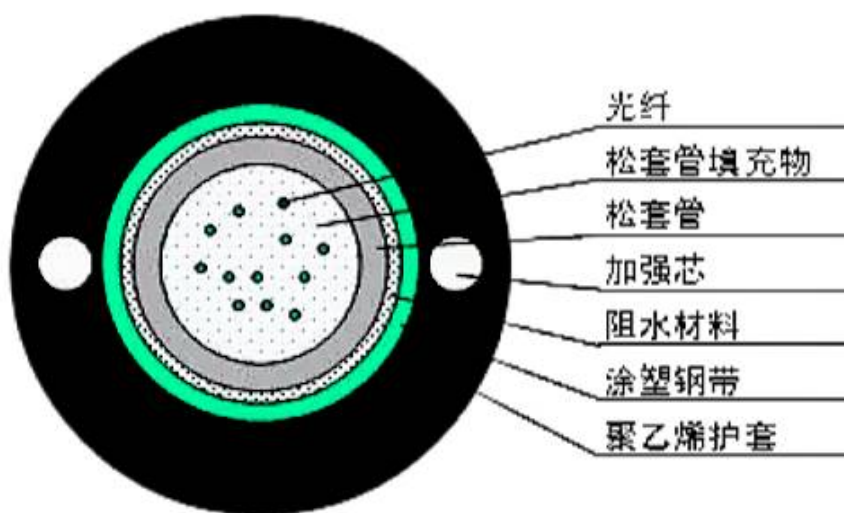

源头厂家
定制热线

18802092559

FTTH

GYXTW单模铠装光缆

结构图