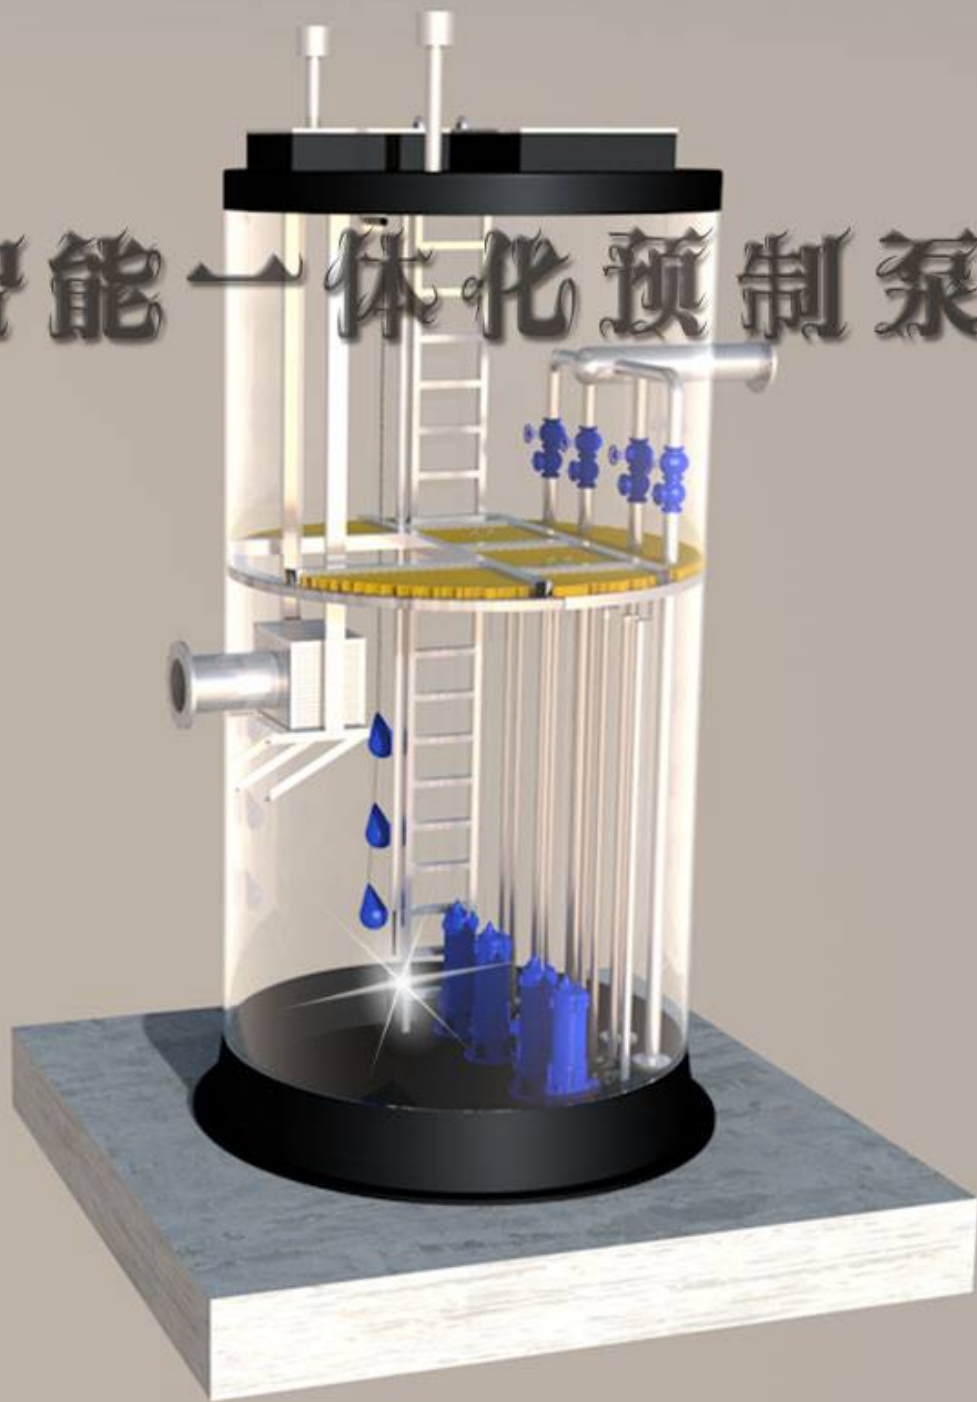

加工定制智能一体化泵站埋式截流井玻璃钢泵站污水提升泵站

产品名称	加工定制智能一体化泵站埋式截流井玻璃钢泵站污水提升
生产厂家	上海众森流体设备有限公司
价格	25000.00/台
规格参数	品牌:和众森 产品名称:一体化预制泵站 生产地址:上海金山工业园
公司地址	上海市奉贤区肖塘路255弄10号2层
联系电话	13585916689

产品详情

加工定制智能一体化泵站埋式截流井玻璃钢泵站污水提升泵站

智能一体化预制泵站

8大核心技术 让生活更加自主

不锈钢
机壳

铜机芯

静音
设计

潜水
电机

不锈钢
叶轮

水流
感应

环保
材质

不锈钢
泵头

POWER OF A WIDE RANGE OF APPLICATIONS

强大功能 广泛应用

科技时代 进口技术

EVOLUTIVE... THE... RANGE OF... APPLICATIONS...
... THE... RANGE OF... APPLICATIONS...
... THE... RANGE OF... APPLICATIONS...
... THE... RANGE OF... APPLICATIONS...

下沉绿化

植草浅沟

人造景观

雨水湿塘

产品型号

PRODUCT MODEL

玻璃钢型

摆放设计