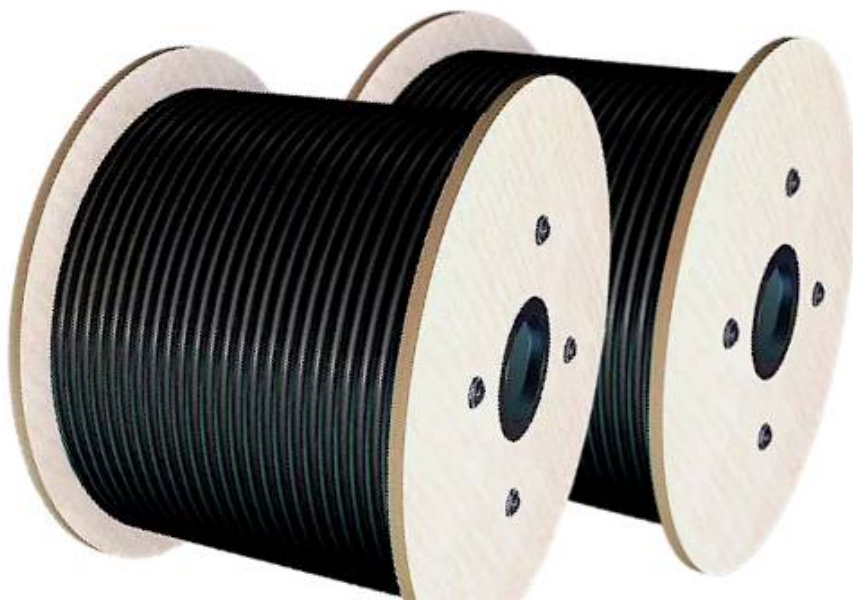

源头厂家
定制热线

18802092559

FTTH

GYXTW单模铠装光缆