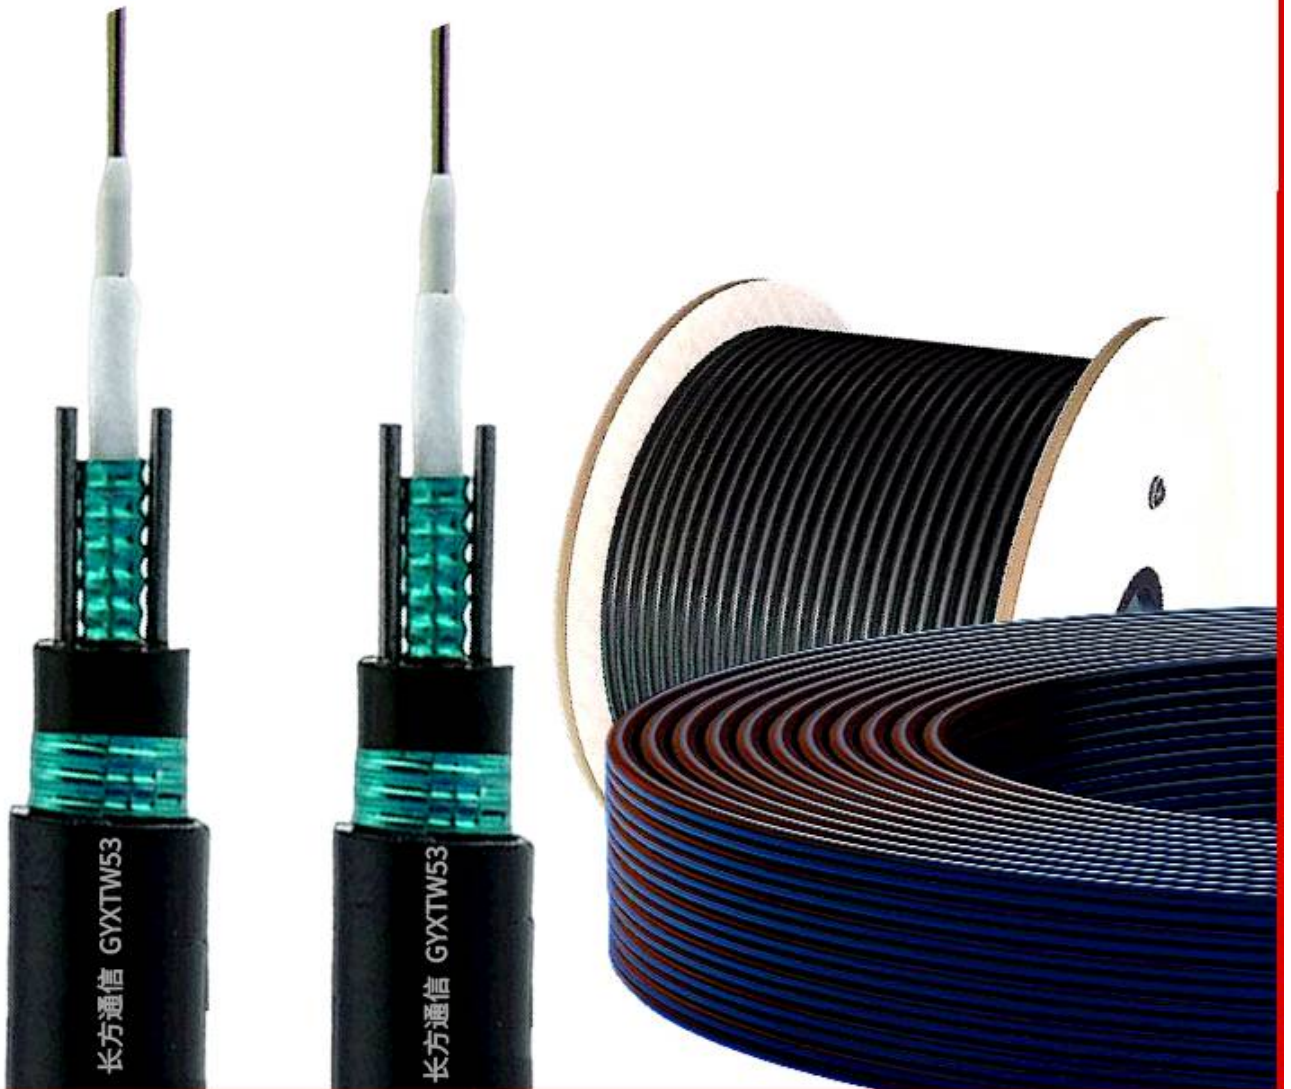

源头厂家
定制热线

18802092559

FTTH

GYXTW53铠装直埋光缆

GYXTW光缆参数

光缆芯数	光缆外径	光缆重量	允许拉伸力		压扁力		弯曲半径		适用温度
			(N)		(N/100mm)		(MM)		
(芯)	(MM)	(KG)	短期	长期	短期	长期	短期	长期	(°C)
2	8.3	78.00	1500	600	1000	300	20D	10D	20
4	8.3	78.00	1500	600	1000	300	20D	10D	20
6	8.3	78.00	1500	600	1000	300	20D	10D	20
8	8.3	78.00	1500	600	1000	300	20D	10D	20
12	8.3	78.00	1500	600	1000	300	20D	10D	20
24	8.3	78.00	1500	600	1000	300	20D	10D	20