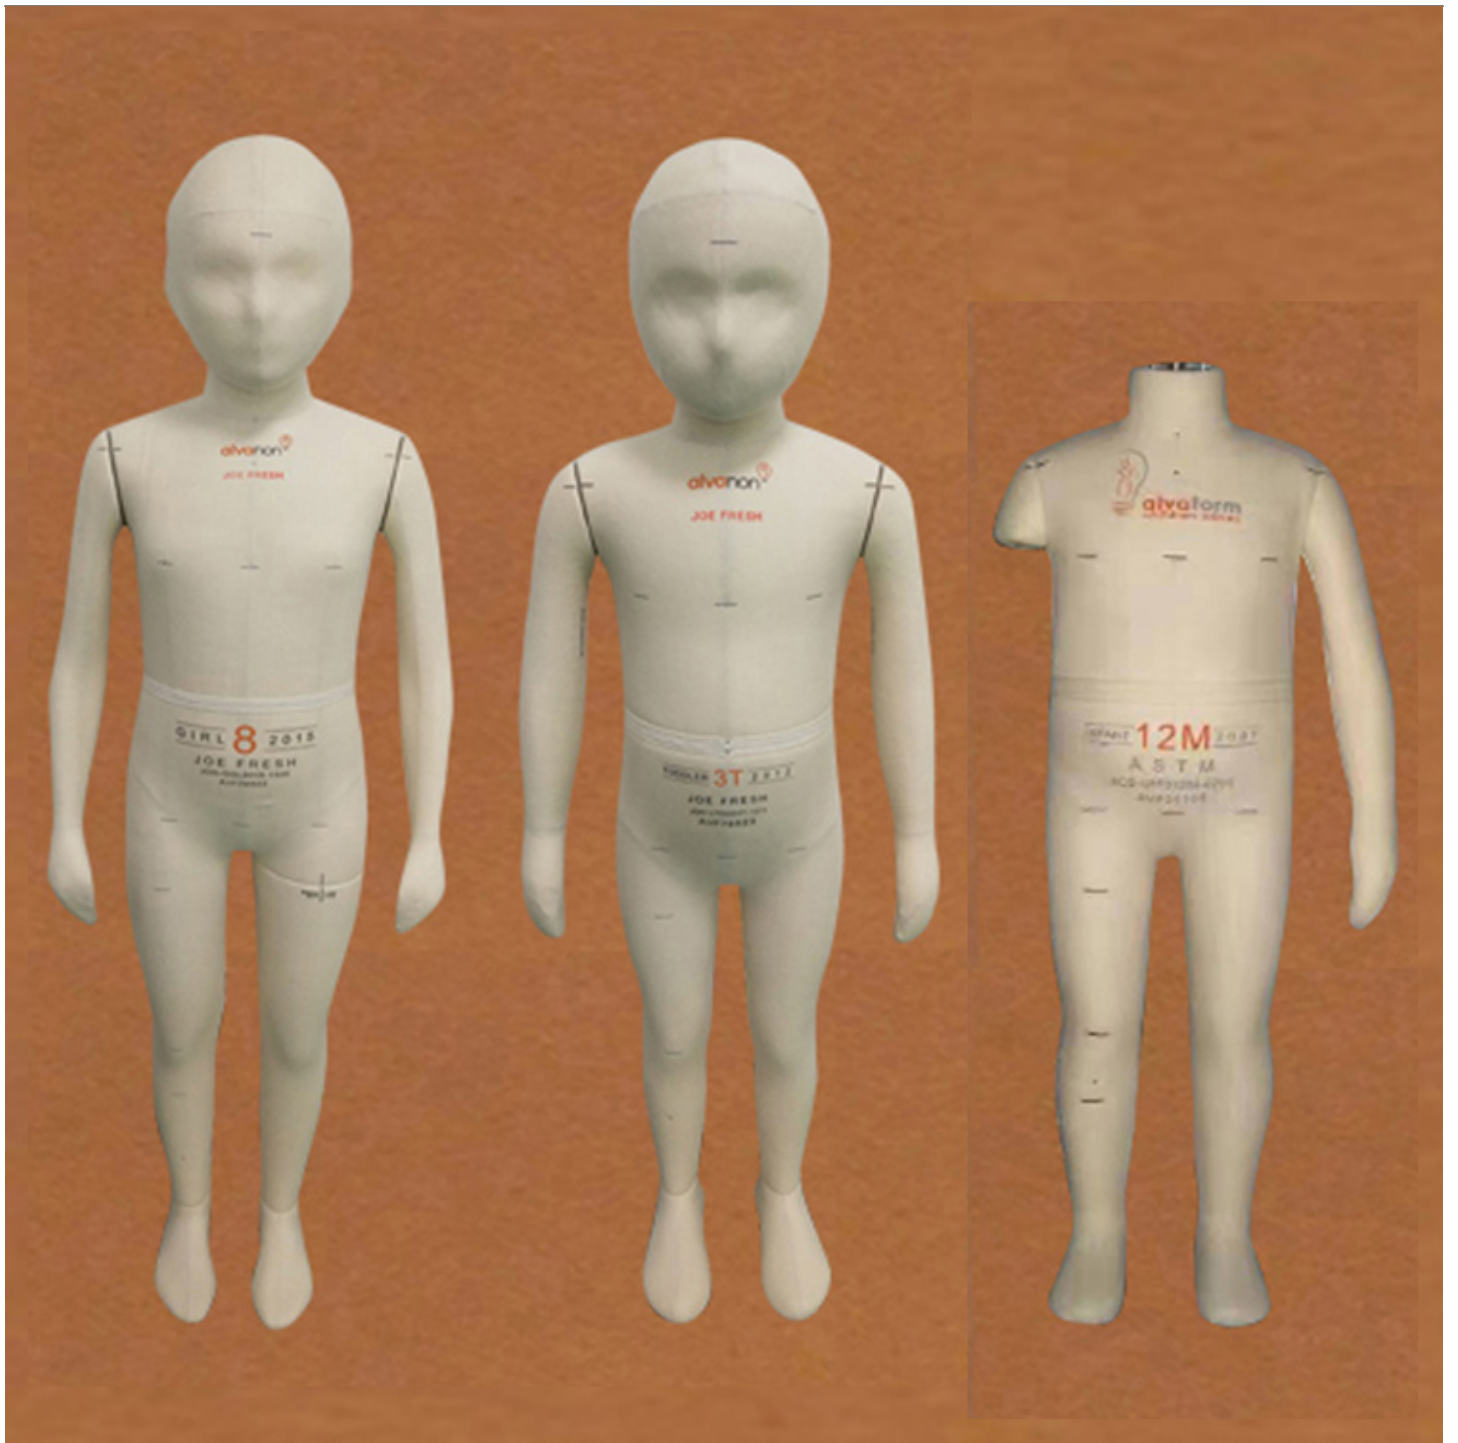

alvaform模特人台-alvanon立裁人台

产品名称	alvaform模特人台-alvanon立裁人台
生产厂家	深圳市恒艺模特衣架制品有限公司
价格	/
规格参数	立裁人台:6985 打版人台:4572 裁剪模特:6325
公司地址	深圳市罗湖区桂园街道桂木园社区桂园路141号红群楼35栋2
联系电话	13714702399

产品详情

alvaform模特人台-alvanon立裁人台

新潮穿搭，是时尚的展现，是一种个性态度的宣示。孩子们穿上新潮的服饰，仿佛在向世界宣告自己的个性与不凡。精心装扮的背后，是孩子们对每一次日常时光的期许与憧憬，是TA们用色彩和款式，为自己的童年绘制出一幅幅绚烂的画卷。豆豆衣橱2024春季新品童装，以简约风格为主轴，融入清新活力元素，让孩子们在穿着中展现个性魅力。简约米杏色小开衫，清新荷叶领设计，仿佛带着春天的气息，让孩子们在春风中摇曳生姿，溢满烂漫活力。这款小开衫的材质轻柔舒适，穿在身上如同拥抱着温暖的阳光，让孩子们在春天的时光里自在成长。