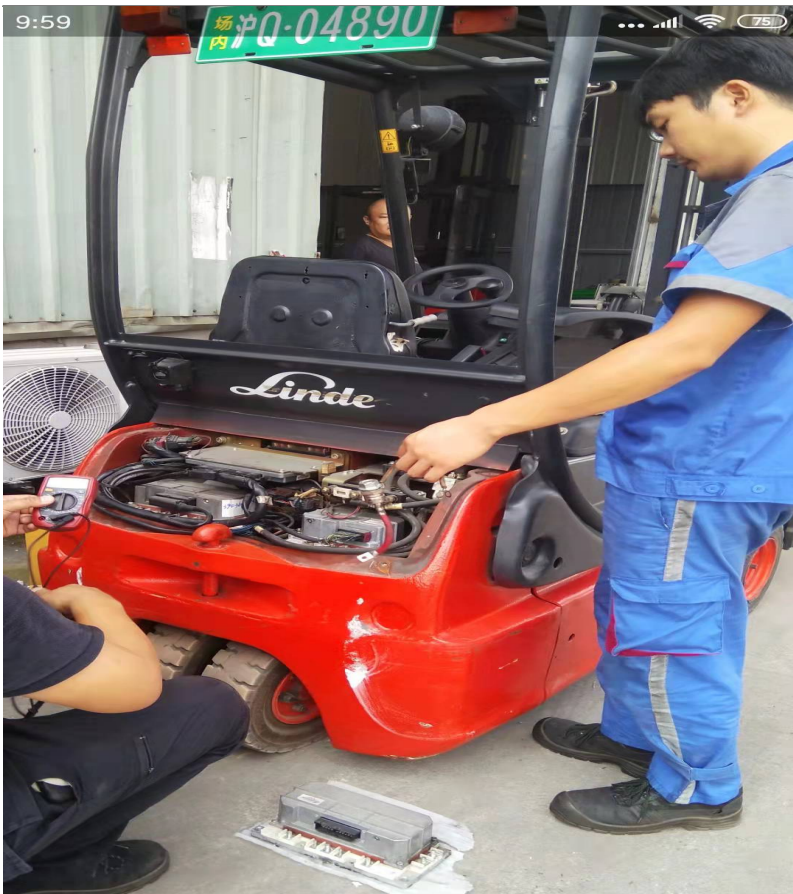

林德叉车维修-上海林德叉车维修-嘉定叉车维修公司

产品名称	林德叉车维修-上海林德叉车维修-嘉定叉车维修公司
生产厂家	上海德添叉车有限公司
价格	/辆
规格参数	品牌:林德 类别:平衡重叉车 载重:1吨~3吨
公司地址	金园二路501号1-3号厂房
联系电话	18019041514

产品详情

林德叉车维修-上海林德叉车维修-嘉定叉车维修公司

上海叉车维修，叉车保养、叉车行为故障，叉车升降不行，叉车跑不动、上海林德叉车维修、电动堆垛车维修、电动托盘搬运车修理、地牛维修、林德叉车维修电话、嘉定叉车维修、宝山叉车维修。

叉车虽然可以为搬运货物带来极大的便利，但是长时间的工作和运转难免会出现一定的损伤和故障，影响工作的进行，为了避免这样的小故障发生，下面几点是日常维护叉车的小技巧。

1、经常清理叉车的污垢，重要部位：叉架滑道、门架滑道、电池两端电极、柴油机，制动机，叉架支撑轴，气体过滤芯等位置。

2、检测各个部位的牢固情况，重要部位：支承柱是否稳固、车轮固定装置、制动器、柴油机和起动机螺丝是否牢固，变速器等位置。

3 、检测制动器、转向器的可靠和灵活性。

4、检测泄漏情况，重要部位：管道接头、柴油箱和机油箱、制动泵、水箱和水泵、发动机底壳、变矩器和差速器、主减速器、液压转向器等是否有漏油或漏水等问题。

上海德添叉车有限公司是一家主要经营叉车销售、租赁、维修及配件销售等相关业务的企业。我们坚持奉行“服务至上，以诚待人”的宗旨，为用户提供满意的产品和服务，在行业内享有较高的声誉。承蒙广大新老客户的支持与厚爱，我们与多家企业建立了长期的合作关系，多年来获得各行业客户的一致好评。热烈欢迎广大新老客户、同仁莅临我公司参观、指导，我们期待与您携手前进，努力开拓创新，营造更好的合作关系。