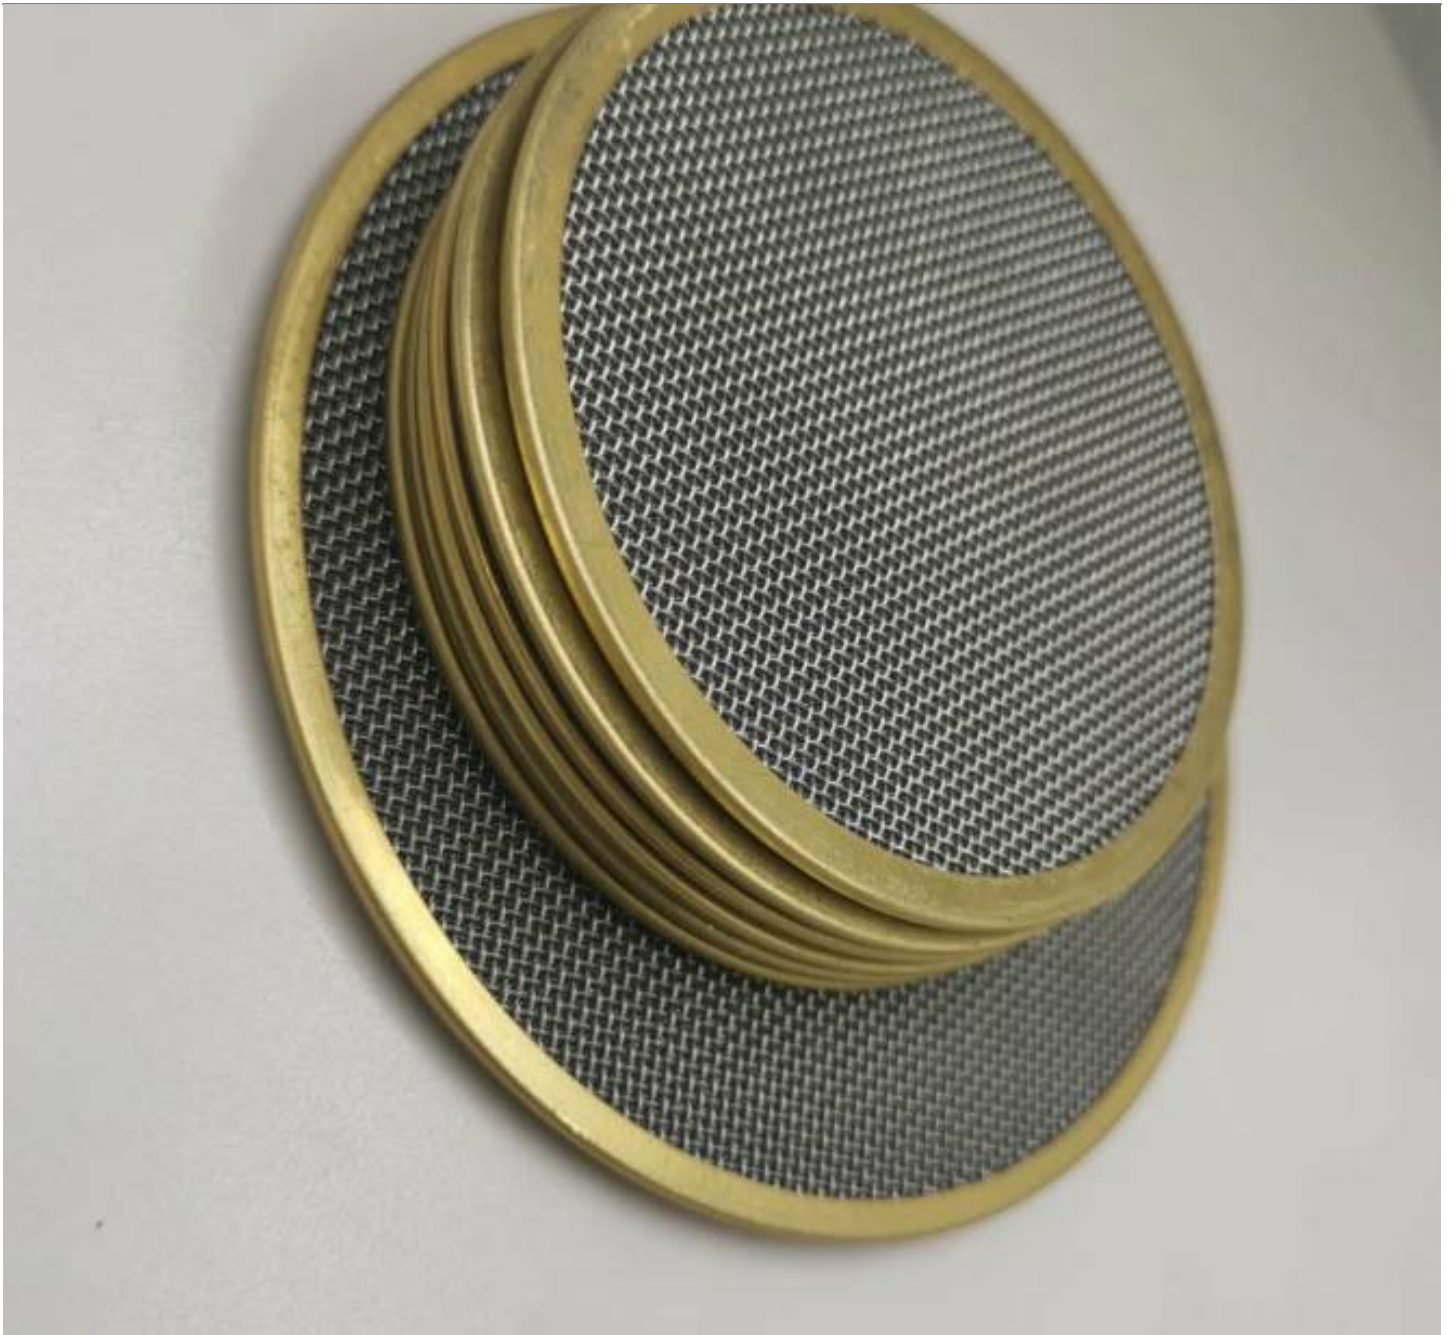

平口波页滤筒滤网-激光打孔异型滤网 空调空气滤芯滤网

产品名称	平口波页滤筒滤网-激光打孔异型滤网 空调空气滤芯滤网
生产厂家	长沙固海虹智科技有限公司
价格	/
规格参数	:
公司地址	岳麓区东方红中路
联系电话	17810260092

产品详情

平口波页滤筒滤网-激光打孔异型滤网 空调空气滤芯滤网

平口波页滤筒滤网-激光打孔异型滤网 空调空气滤芯滤网：提升室内空气质量的必备利器

空气质量对于室内环境影响重大，而空调空气滤芯滤网是维护室内空气清洁和舒适的重要设备。平口波页滤筒滤网和激光打孔异型滤网则是其中具有突出功能和特点的滤网类型。

平口波页滤筒滤网是一种采用多层波浪形纤维纸板制作而成的滤网。其独特的波形设计增加了滤网的表面积，大大提高了过滤效果。此外，平口波页滤筒滤网还具有良好的耐湿性和抗霉菌能力，有效防止滤网受潮、滋生细菌，进一步保障室内空气的清洁和健康。

而激光打孔异型滤网则采用激光打孔技术，在滤网表面形成一系列微小孔洞。这些孔洞的大小和分布均匀，可以有效过滤空气中的微小颗粒，如灰尘、细菌、烟雾等。激光打孔异型滤网的微孔结构还能保持较低的气阻，确保空气流通畅顺，提高空调的工作效果。