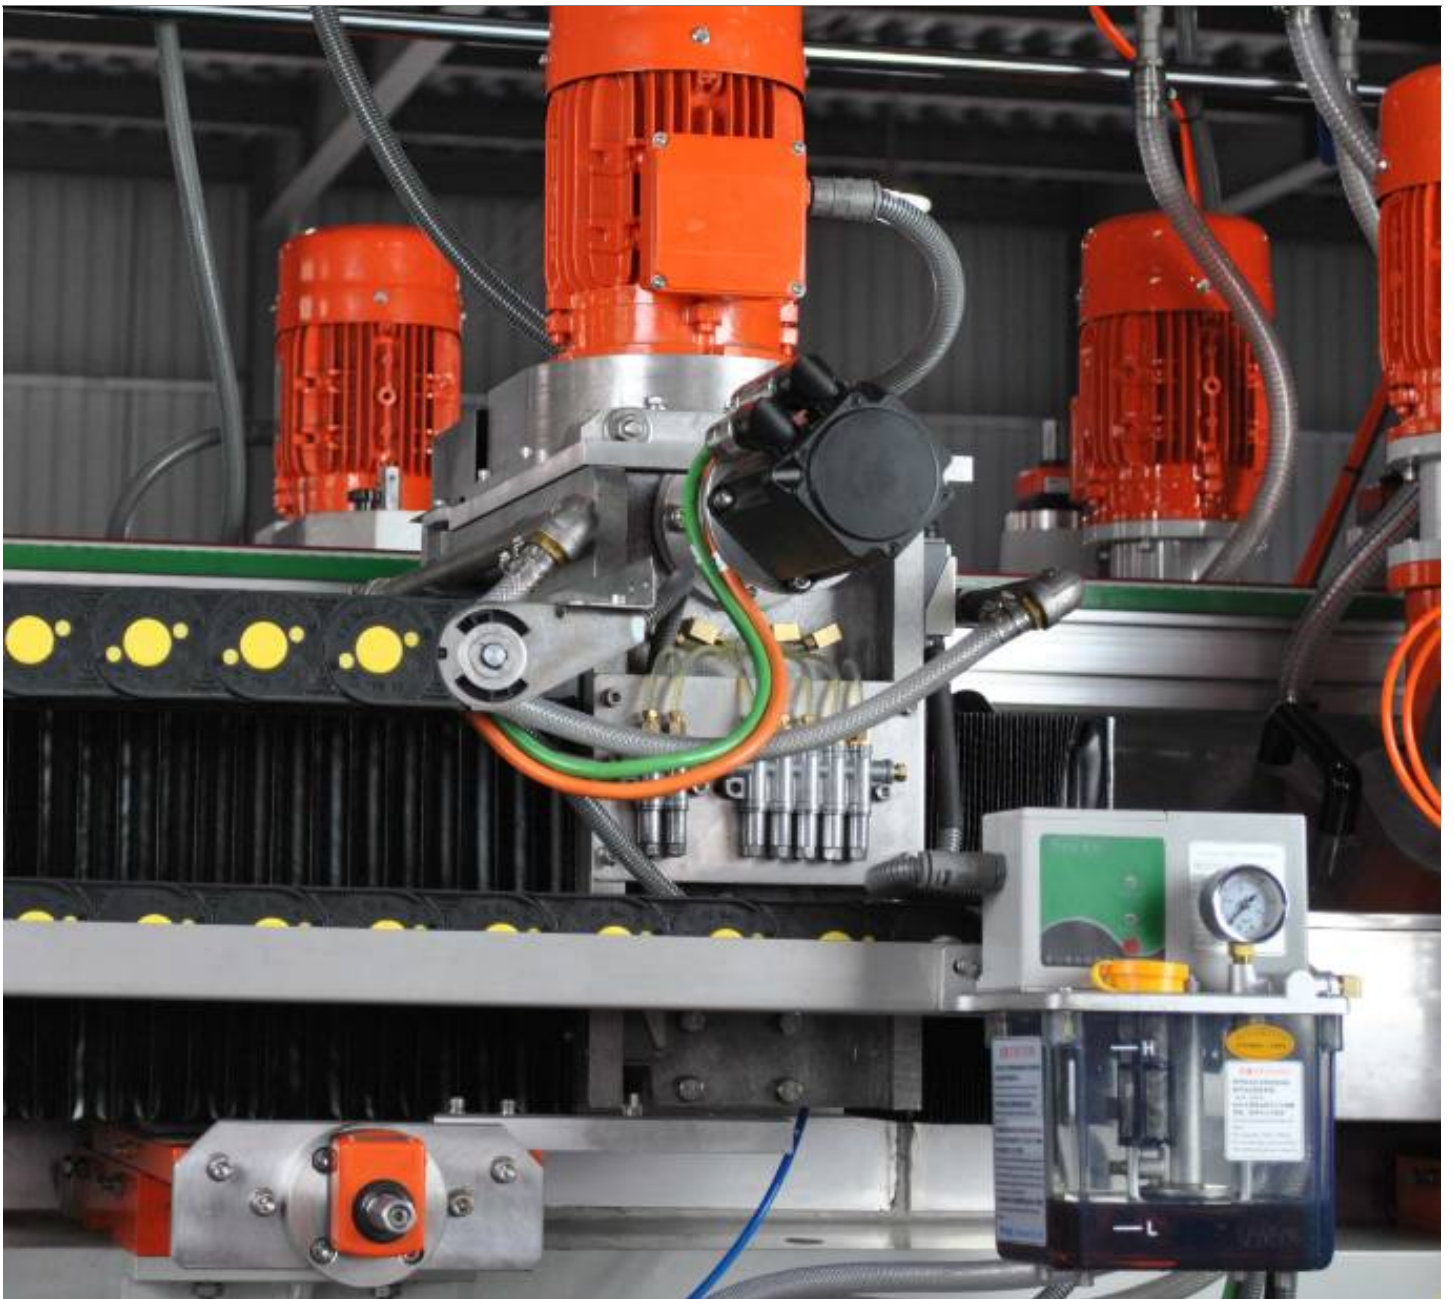

智能高速玻璃磨边机 玻璃清洗机 中空玻璃加工设备

产品名称	智能高速玻璃磨边机 玻璃清洗机 中空玻璃加工设备
生产厂家	贵阳博深诚达科技有限公司
价格	/
规格参数	:
公司地址	南明区市南路
联系电话	13718130391

产品详情

智能高速玻璃磨边机 玻璃清洗机 中空玻璃加工设备

智能玻璃加工设备：实现高效自动化处理

玻璃行业一直以来都在不断发展和改进，特别是在玻璃加工方面。智能高速玻璃磨边机、玻璃清洗机以及中空玻璃加工设备等新一代智能玻璃加工设备的出现，开创了玻璃加工行业的新纪元。

智能高速玻璃磨边机是一种新型的玻璃磨边设备，采用先进的电脑控制技术和智能算法，能够自动识别、磨平和修整各种形状的玻璃边缘，不仅工作效率高，而且磨边的质量非常高。与传统的人工磨边相比，智能高速玻璃磨边机具有更高的生产效率和更稳定的产品质量，大大提高了玻璃加工的生产能力和品质。

玻璃清洗机则是另一种非常重要的玻璃加工设备。传统的玻璃清洗工序通常需要人工操作，不仅费时费力，而且清洗效果也难以保证。而智能玻璃清洗机的出现，彻底改变了这种局面。它采用先进的喷淋和烘干技术，能够快速高效地清洗各种尺寸和厚度的玻璃，大大提高了清洗效率和清洗质量，同时也减轻了工人的劳动强度。

除了智能高速玻璃磨边机和玻璃清洗机，中空玻璃加工设备也是玻璃加工行业中的一项重要技术突破。中空玻璃是由两块玻璃板之间填充一层干燥的空气或其他气体制成的，其具有优异的保温和隔音效果，被广泛应用于建筑、汽车等领域。传统的中空玻璃制造过程是通过人工组装，不仅费时费力，而且易出现质量问题。而中空玻璃加工设备的出现，通过机械化的操作，大大提高了中空玻璃的制造效率和质量，实现了高度自动化和规模化生产。

智能高速玻璃磨边机、玻璃清洗机和中空玻璃加工设备的出现，不仅推动了玻璃加工行业的发展，也为各个行业带来了更广阔的应用空间。随着科技的不断进步，智能玻璃加工设备将会越来越智能化和自动化，提供更高效、更稳定的玻璃加工解决方案，为各行各业的发展注入新的动力。