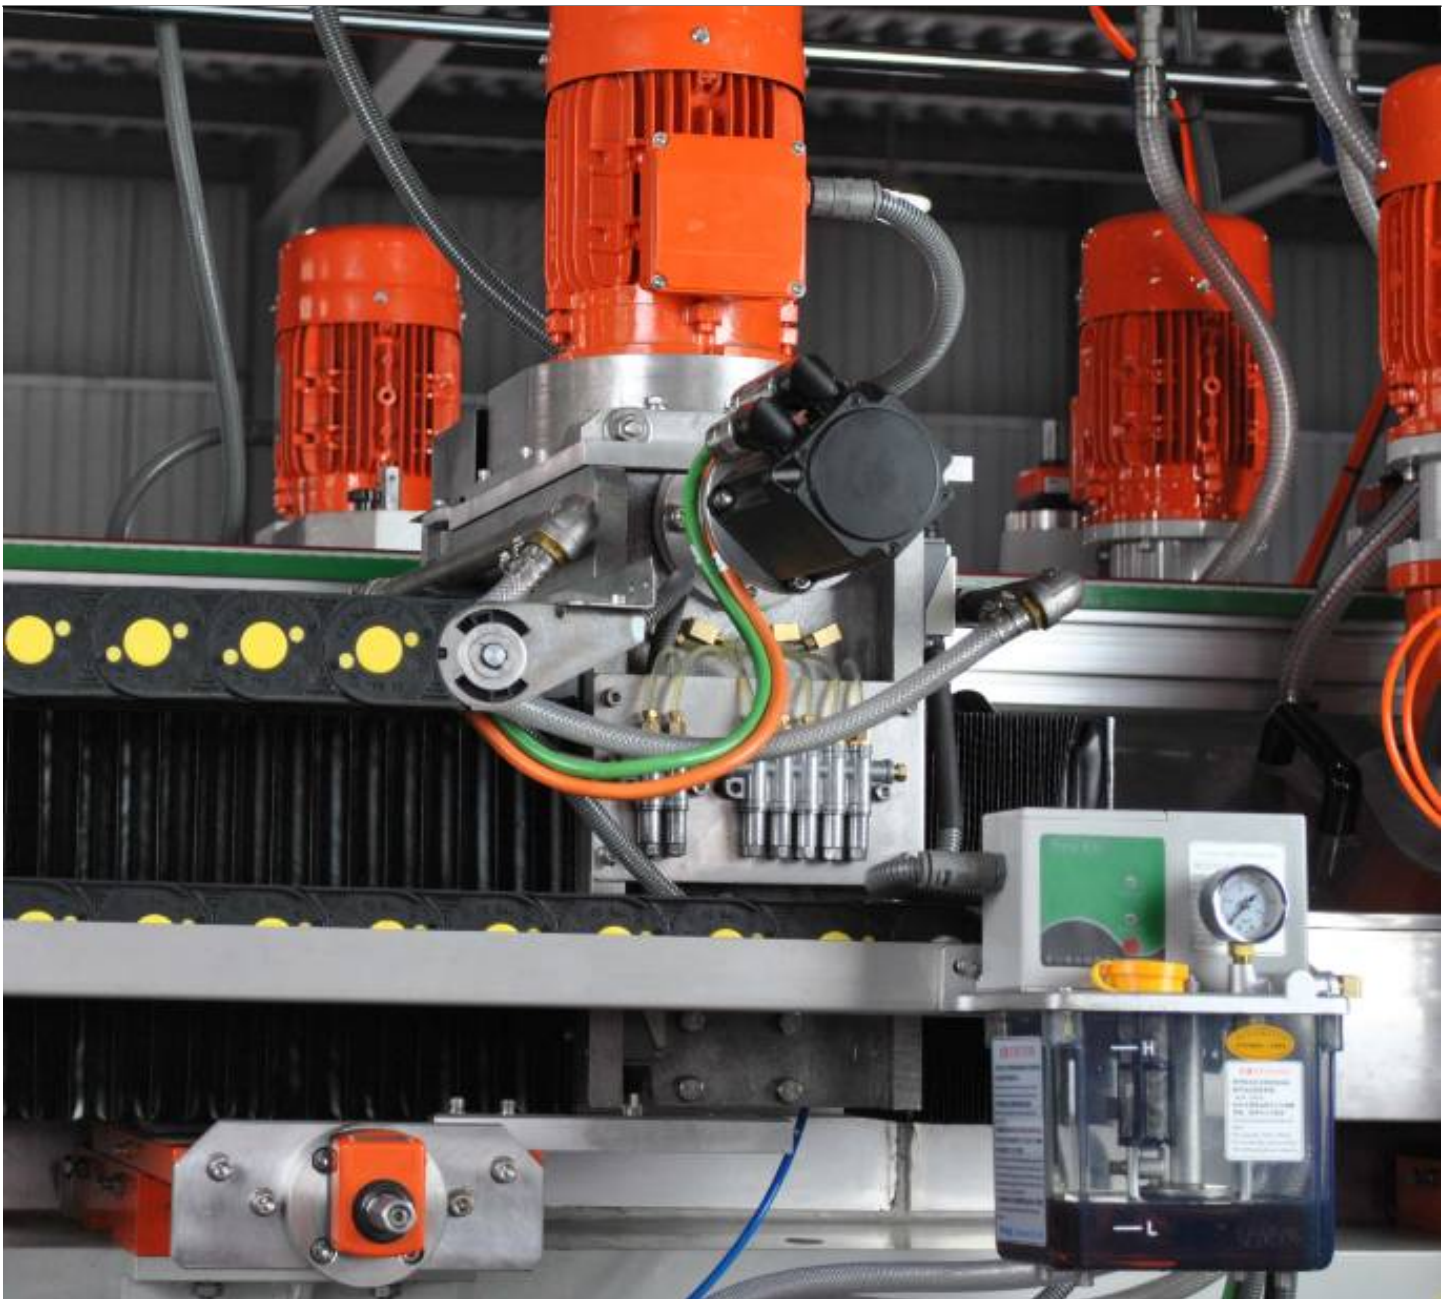

玻璃石材镜片陶瓷磨边机 中空玻璃生产线 卧式玻璃清洗机设备

产品名称	玻璃石材镜片陶瓷磨边机 中空玻璃生产线 卧式玻璃清洗机设备
生产厂家	贵阳博深诚达科技有限公司
价格	/
规格参数	:
公司地址	南明区市南路
联系电话	13718130391

产品详情

玻璃石材镜片陶瓷磨边机 中空玻璃生产线 卧式玻璃清洗机设备

玻璃石材镜片陶瓷磨边机：改善玻璃工艺质量的利器

在现代工业中，玻璃的应用越来越广泛。从建筑中的玻璃幕墙到家居用品中的玻璃餐具，玻璃制品已经成为我们日常生活中不可或缺的一部分。然而，要将玻璃制品打造得完美无瑕，需要借助一些先进的机械设备。

玻璃石材镜片陶瓷磨边机是一款专为加工磨边玻璃而设计的先进设备。它采用高精度的磨边技术，能够将玻璃的边缘磨得非常光滑，不仅提高了玻璃的美观度，还增强了玻璃产品的耐用性。同时，该设备还可以对玻璃的角度进行调整，使得玻璃制品更符合设计要求。

除了玻璃石材镜片陶瓷磨边机以外，中空玻璃生产线也是一种常见的玻璃加工设备。中空玻璃是由两层或多层玻璃之间用密封胶或铝条隔开的一种结构，能够有效隔热和隔声。中空玻璃生产线能够快速而精确地制造出各种规格的中空玻璃，为建筑行业提供了强大的支持。

此外，卧式玻璃清洗机设备也是非常重要的一种玻璃加工设备。在玻璃制品的生产过程中，由于玻璃表面容易附着灰尘、油污等杂质，因此需要使用专业的设备进行清洗。卧式玻璃清洗机设备采用高压水流和特殊的清洗剂，能够将玻璃表面的污渍完全清除，保证玻璃制品的质量。

综上所述，玻璃石材镜片陶瓷磨边机、中空玻璃生产线和卧式玻璃清洗机设备都是现代玻璃工艺中不可或缺的重要设备。它们不仅能够提高玻璃制品的质量和美观度，还能够提高生产效率，减少人工成本。相信随着科技的不断进步，这些玻璃加工设备将会有更广阔的应用前景。