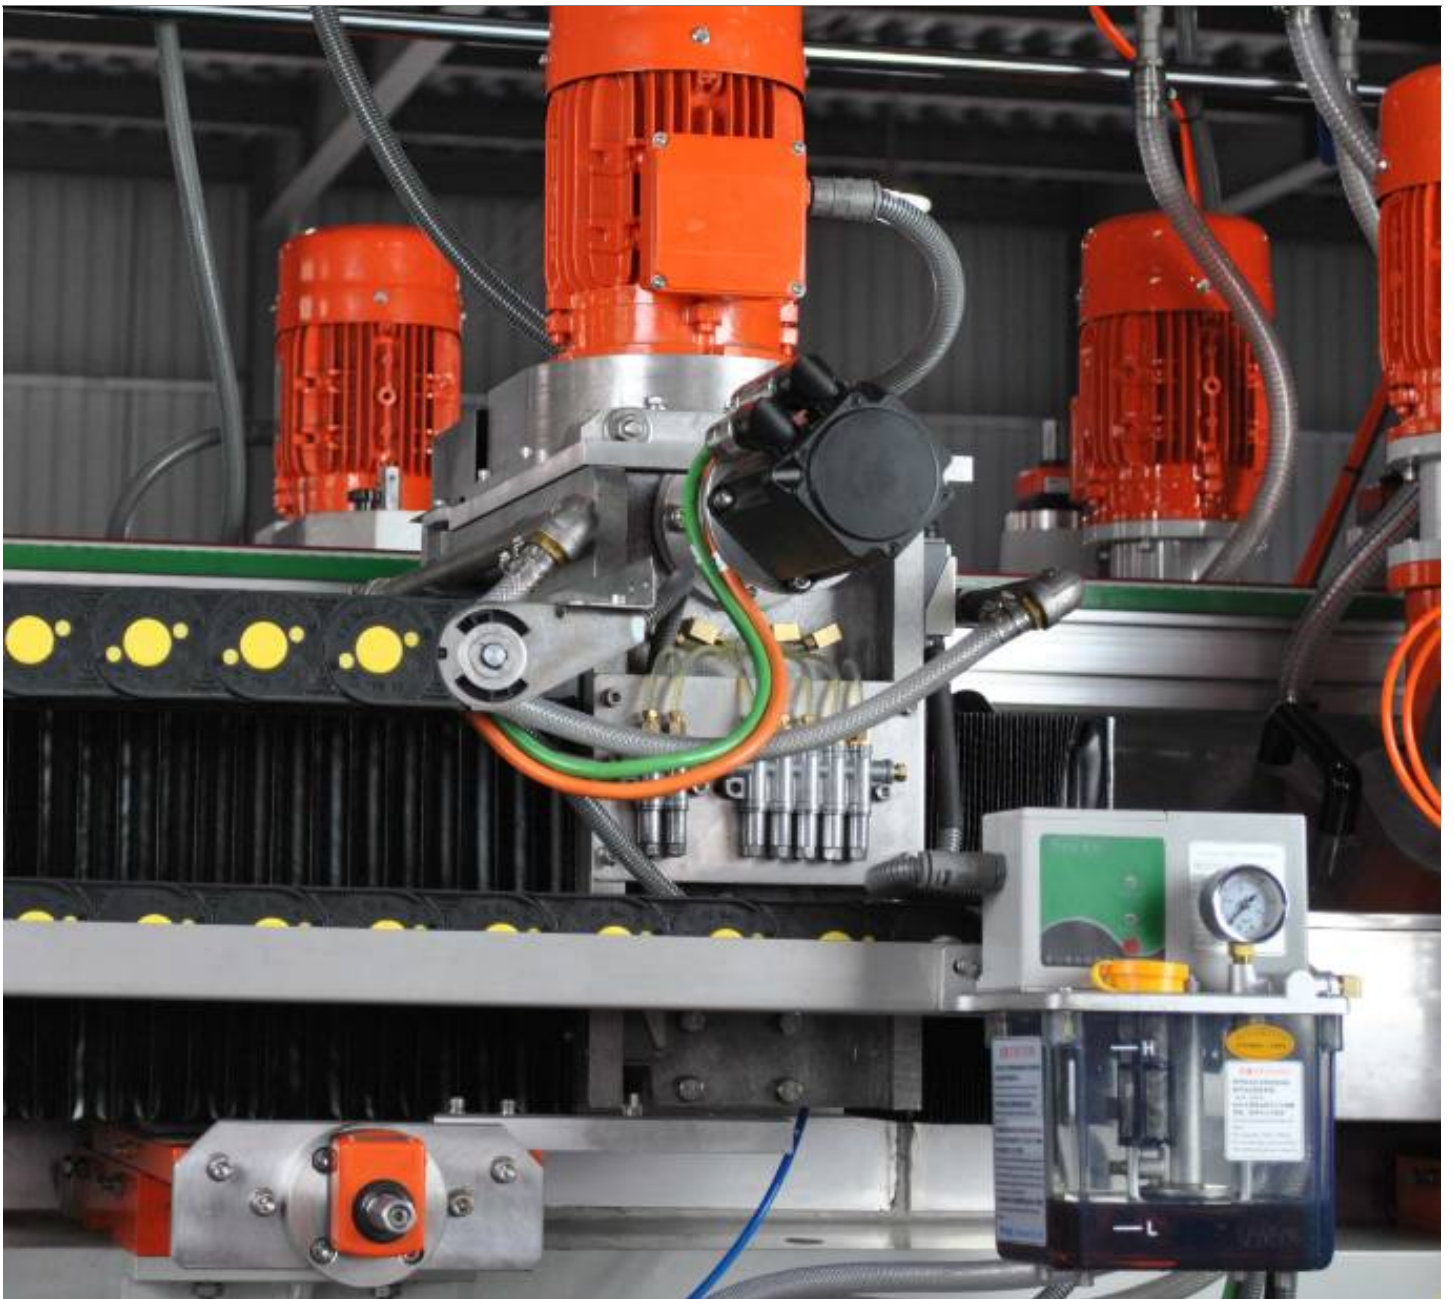

# 玻璃单头粗磨机 中空玻璃生产线 卧式玻璃清洗机设备

产品名称	玻璃单头粗磨机 中空玻璃生产线 卧式玻璃清洗机设备
生产厂家	贵阳博深诚达科技有限公司
价格	/
规格参数	:
公司地址	南明区市南路
联系电话	13718130391

### 玻璃单头粗磨机 中空玻璃生产线 卧式玻璃清洗机设备

玻璃单头粗磨机、中空玻璃生产线、卧式玻璃清洗机设备

随着现代建筑业的发展，对玻璃生产设备的需求也越来越大。在玻璃加工过程中，玻璃单头粗磨机、中空玻璃生产线以及卧式玻璃清洗机设备是不可或缺的工具。本文将详细介绍这些设备的工作原理、特点以及应用领域，帮助读者更全面地了解它们。

玻璃单头粗磨机是玻璃加工的关键设备之一。它采用先进的研磨技术，能够对玻璃进行高效率的加工。该机器具有精度高、效率高、操作简单等特点，能够满足不同规格玻璃的加工要求。它广泛应用于建筑、家居装饰、汽车等行业，为这些行业提供了高质量的玻璃产品。

中空玻璃生产线是现代建筑业中常用的一种玻璃加工设备。它能够两片或多片玻璃之间的空气间隔起来，形成中空结构，具有很好的保温隔热性能。中空玻璃生产线包括玻璃清洗、注入间隔层、密封等工艺步骤。它的主要优点是结构轻、保温隔热性能好、隔音效果好等。中空玻璃生产线被广泛应用于建筑、家具制造等领域，是现代建筑节能环保的重要组成部分。

卧式玻璃清洗机设备是一种专门用于玻璃清洗的设备。它由清洗台、喷淋系统、刷洗系统等组成，通过喷淋和刷洗的方式，能够将玻璃上的污渍彻底清除。卧式玻璃清洗机设备具有清洗效果好、操作简单、节省时间和人力等特点，可以满足各种规格和要求的玻璃的清洗需求。它被广泛应用于建筑、家居装饰、汽车等行业。

综上所述，玻璃单头粗磨机、中空玻璃生产线以及卧式玻璃清洗机设备在现代建筑业中起着重要作用。它们不仅提高了玻璃加工的效率和质量，还为建筑节能环保做出了贡献。随着技术的不断进步，相信这些设备将会越来越受到广大行业的关注和应用。