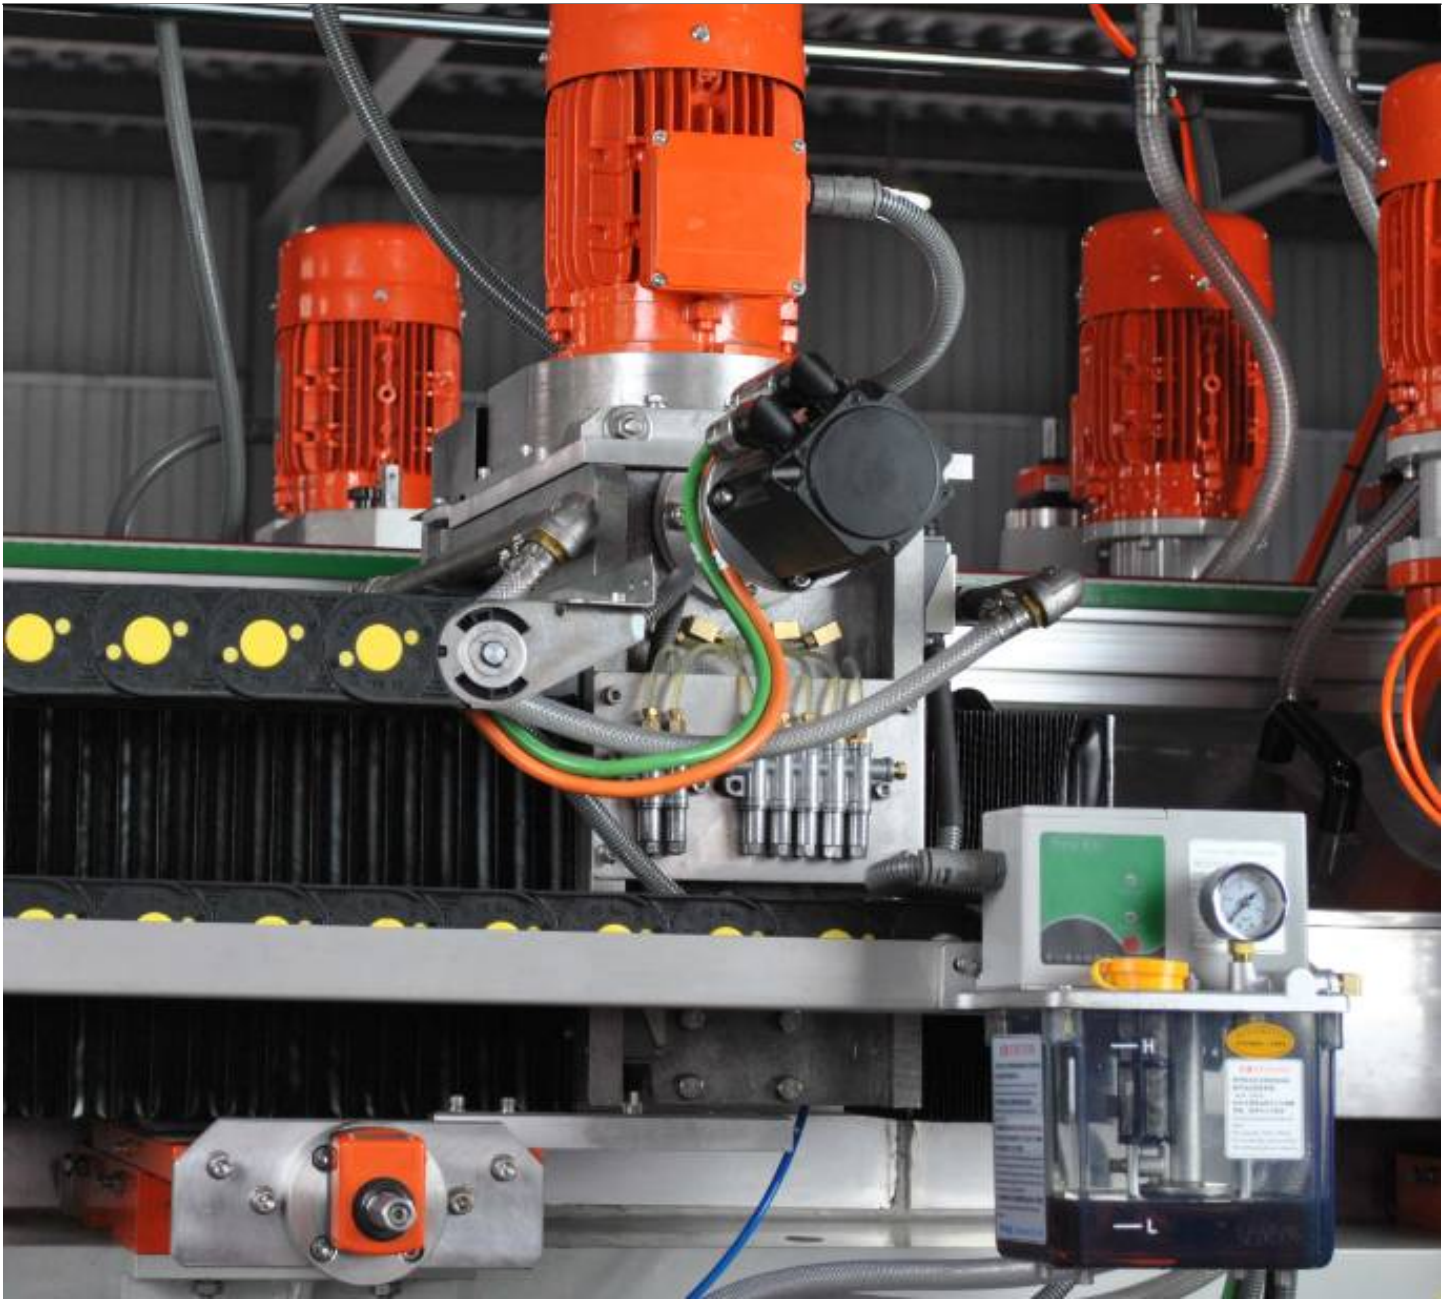

中空玻璃加工设备 夹层玻璃生产线设备 卧式玻璃清洗机设备

产品名称	中空玻璃加工设备 夹层玻璃生产线设备 卧式玻璃清洗机设备
生产厂家	贵阳博深诚达科技有限公司
价格	/
规格参数	:
公司地址	南明区市南路
联系电话	13718130391

产品详情

中空玻璃加工设备 夹层玻璃生产线设备 卧式玻璃清洗机设备

中空玻璃加工设备及夹层玻璃生产线设备详解

中空玻璃是一种在近年来广泛应用的高性能建筑材料，它具有良好的隔热、隔音和防震等特性，广泛应用于住宅、商业建筑和工业建筑等领域。而中空玻璃加工设备则是中空玻璃生产过程中必不可少的关键设备之一。

中空玻璃加工设备主要包括中空玻璃胶条自动铺放机、中空玻璃密封胶自动喷涂机、自动对焦调直机、自动切胶机等。这些设备通过自动化操作和精确的加工工艺，能够有效提高中空玻璃生产的效率和质量。

中空玻璃胶条自动铺放机是中空玻璃生产线中的关键设备之一。它通过自动化机械手和传感器等装置，将胶条准确地铺放在玻璃之间，确保胶条的均匀性和密封性。同时，自动化操作也能够大幅度提高生产效率，减少人工操作的繁琐。

中空玻璃密封胶自动喷涂机是中空玻璃生产线中的另一个重要设备。它通过喷涂机械臂和喷嘴等装置，将密封胶均匀地喷涂在玻璃之间，确保中空玻璃的密封性能。自动喷涂机的使用不仅提高了生产效率，还能够减少因操作不当导致的人为错误，确保产品质量的稳定性。

在中空玻璃生产过程中，夹层玻璃生产线设备也发挥着重要作用。夹层玻璃是一种由两片玻璃中间夹有塑料薄膜的复合玻璃，具有更好的抗冲击和抗震性能。夹层玻璃生产线设备主要包括夹层玻璃自动剪切机、自动贴膜机和自动压合机等。这些设备通过自动化的操作方式，将玻璃和塑料薄膜进行紧密结合，确保夹层玻璃的质量和性能。

卧式玻璃清洗机设备是中空玻璃和夹层玻璃生产线中常用的清洗设备之一。它通过高效的清洗模块和自动化的清洗程序，能够快速而彻底地清洗玻璃表面的污垢和油渍，确保玻璃表面的清洁度。同时，清洗机设备还可以自动调节清洗水的温度和压力，确保清洗效果的一致性和稳定性。