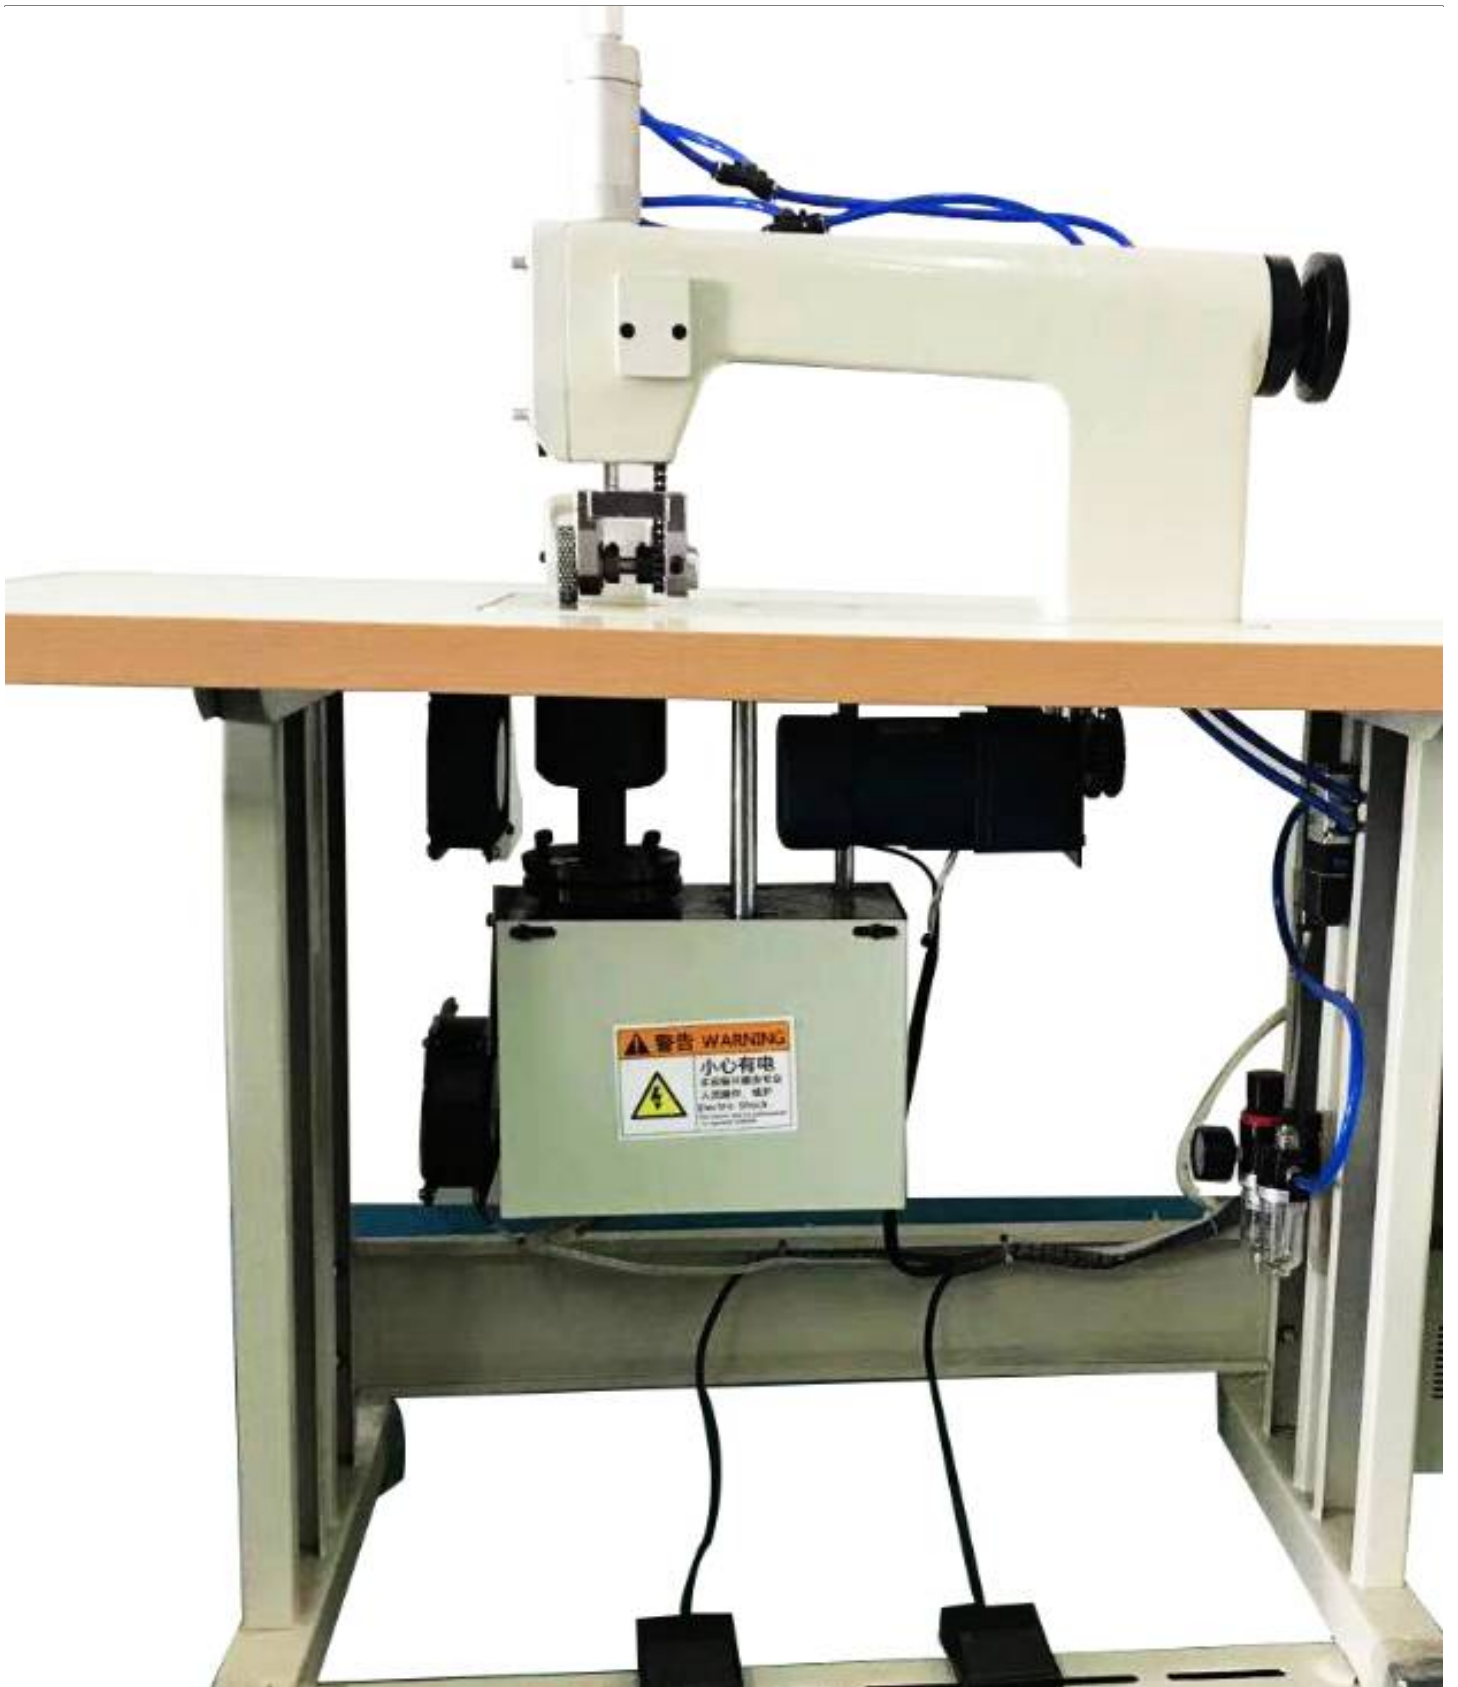

全自动花边机-纱窗帘花边机 高效率工业缝纫机

产品名称	全自动花边机-纱窗帘花边机 高效率工业缝纫机
生产厂家	合肥锦华天信科技有限公司
价格	/
规格参数	:
公司地址	北一环蓝钻尚界
联系电话	17810260092

产品详情

全自动花边机-纱窗帘花边机 高效率工业缝纫机

全自动花边机-纱窗帘花边机：高效率工业缝纫机

无论是家居装饰还是时尚服饰领域，花边都起到了不可忽视的作用。然而，传统的手工缝制花边的工艺，无论是效率还是质量都无法满足现代生产的要求。为了解决这一问题，全自动花边机应运而生，给纺织业带来了巨大的变革。

全自动花边机是一种高效率工业缝纫机，它采用先进的自动化技术，能够以惊人的速度完成复杂的花边缝制任务。首先，它具有智能化的操作界面，只需简单的设置就能够完成各种花边图案的缝制。其次，全自动花边机采用高速电机和精密的缝纫装置，确保了每一根线的稳定运行和准确线距的控制。同时，它还配备了先进的自动切割设备，无需人工干预即可完成花边的裁剪，大大提高了生产效率。

在纱窗帘等窗饰行业中，全自动花边机展现了它的巨大优越性。传统的纱窗帘花边制作通常需要耗费大量的人力和时间，而且往往无法保证每一条花边的一致性。然而，全自动花边机通过精确的线距控制和高速缝纫的特点，能够轻松地完成各种纱窗帘花边的制作，不仅仅提高了生产效率，还保证了每一条花边的质量和一致性。同时，它还支持多种花边图案的切换，满足各种定制化需求，为纱窗帘制造商带来了更加灵活多样的设计空间。