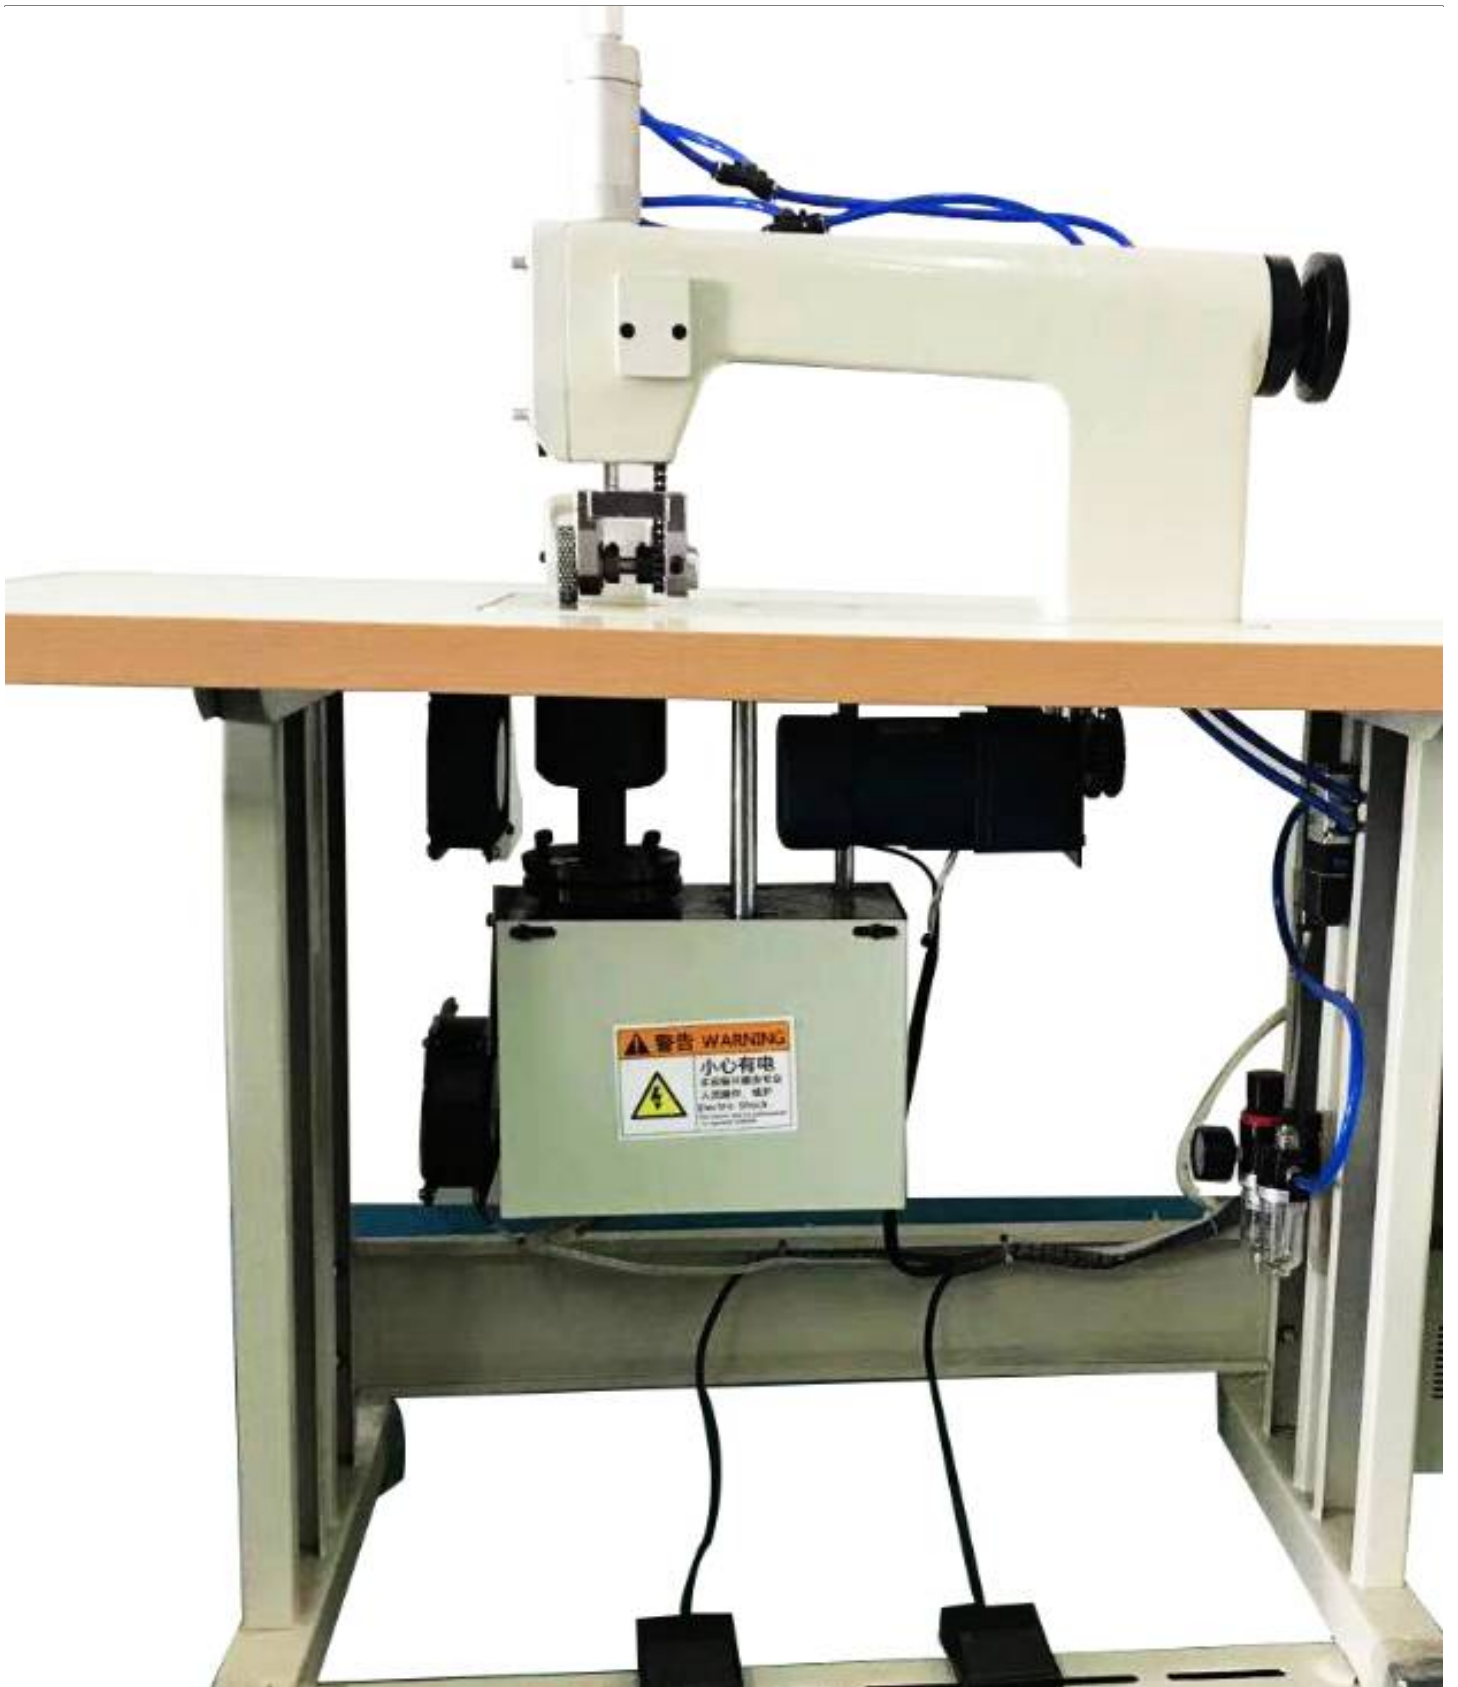

# 全自动花边机-裁剪设备-棉门帘缝纫机

产品名称	全自动花边机-裁剪设备-棉门帘缝纫机
生产厂家	合肥锦华天信科技有限公司
价格	/
规格参数	:
公司地址	北一环蓝钻尚界
联系电话	17810260092

### 全自动花边机-裁剪设备-棉门帘缝纫机

全自动花边机-裁剪设备-棉门帘缝纫机：改变你的缝纫体验！

在如今追求便捷和高效的年代，创新技术正不断影响各行各业。而在纺织行业中，全自动花边机-裁剪设备-棉门帘缝纫机正以其卓越的性能和出色的功能成为了新时代的代表。

全自动花边机-裁剪设备-棉门帘缝纫机的出现彻底改变了传统的缝纫方式。传统的缝纫机需要手动操作，花费大量的时间和精力。而全自动花边机-裁剪设备-棉门帘缝纫机则实现了一键操作，大大减轻了工作负担。你不再需要长时间地盯着缝纫机，只需要简单设置好参数，按下按钮，缝纫机就会自动完成其他的工作。

全自动花边机-裁剪设备-棉门帘缝纫机不仅提高了工作效率，还保证了产品的质量和一致性。它们配备了先进的传感器和控制系统，可以自动调整刺绣密度，确保每一针都准确无误。无论是细致的花边，还是复杂的图案，全自动花边机-裁剪设备-棉门帘缝纫机都能轻松胜任，保证了每一件产品的精细度和美观性。

此外，全自动花边机-裁剪设备-棉门帘缝纫机还具有多种功能和特点，满足了不同需求的客户。通过

---

智能化的控制面板，你可以轻松选择不同的花纹、线迹和颜色。而全自动剪线装置和线缆管理系统则使得剪线更加方便快捷，减少了浪费。此外，它们还具备自动化的线程修剪功能，可以自动检测并剪掉多余的线头，使产品更加整洁和美观。