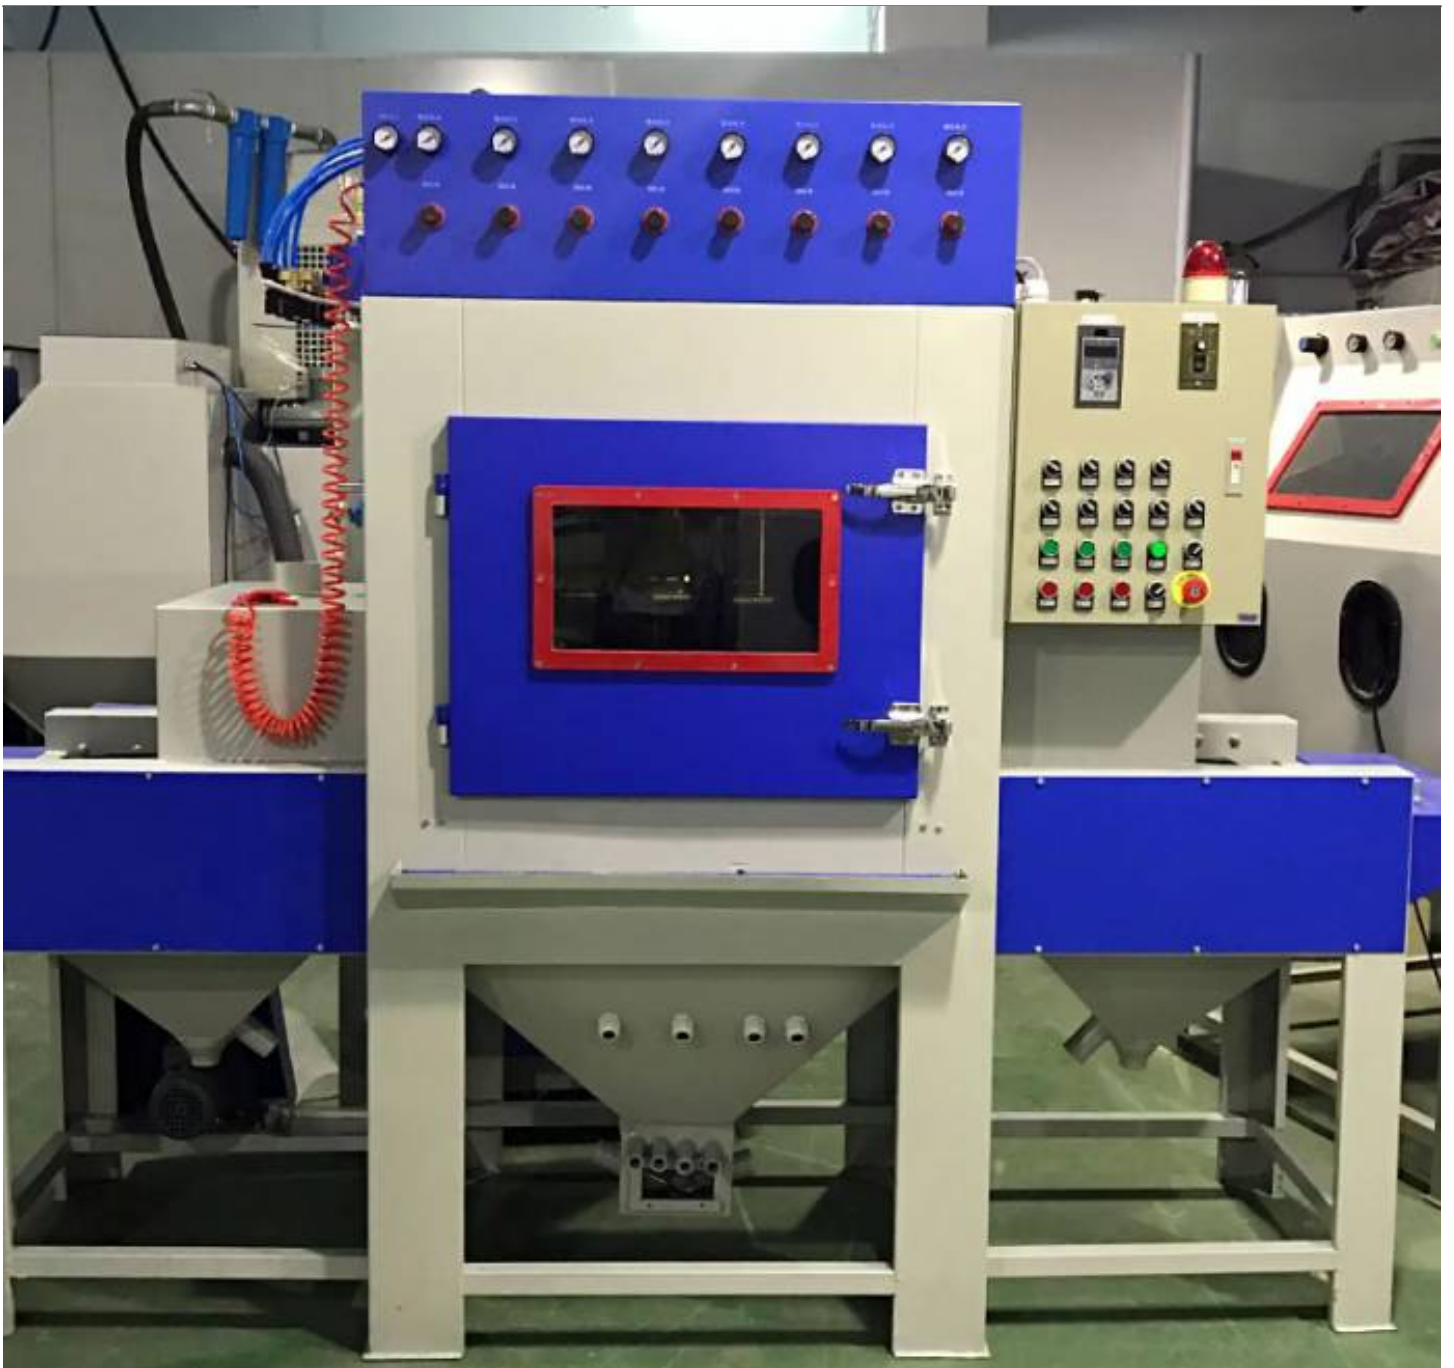

# 移动式水喷砂机 喷砂机器 喷漆枪喷砂机械

产品名称	移动式水喷砂机 喷砂机器 喷漆枪喷砂机械
生产厂家	重庆和盛新汇科技有限公司
价格	/
规格参数	:
公司地址	重庆市万州区江南大道
联系电话	13718130391

### 移动式水喷砂机 喷砂机器 喷漆枪喷砂机械

移动式水喷砂机：美化装修首选

移动式水喷砂机，作为一种先进的喷砂机械设备，广泛应用于美化装修行业。它不仅能够实现高效快速的喷砂作业，而且具备灵活移动的特点，极大地方便了施工人员的操作。本文将详细介绍移动式水喷砂机的工作原理、优势特点以及应用领域，帮助读者全面了解该设备，并在选择喷砂机械时有所依据。

移动式水喷砂机采用高压水进行喷射，通过将水与特定颗粒物混合后喷射到物体表面，达到清洁、修复、除锈以及破坏性测试的效果。其工作原理主要包括高压水泵、喷嘴装置、压力调节系统和控制装置等组成部分。用户可根据不同需求调节水压和喷射速度，以达到所需的处理效果。

相比传统喷砂机器，移动式水喷砂机独具优势。首先，它具备高效性能和施工效率。移动式水喷砂机的工作原理决定了其能够快速清洁和修复大面积的物体表面，既节省了时间，又提高了施工的效率。其次，它具备全方位的灵活性。由于移动式水喷砂机采用轮式底盘设计，用户可以根据需要方便地将其移动到不同位置进行作业，解决了传统喷砂机器固定不动的弊端。再者，它具备较高的安全性。移动式水喷砂机采用水作为喷射介质，相对于喷砂机器的石英砂、金刚砂等颗粒物，更加环保无害，有效降低了操作人员的健康危害和爆炸风险。

移动式水喷砂机在美化装修行业得到广泛应用。它可以用于清洁、修复建筑物表面的陈旧油漆、污渍和污垢，还可用于除锈材料表面的锈蚀物。此外，移动式水喷砂机还在汽车修复、船舶建造、桥梁维修等领域发挥重要作用。它不仅能提高施工效率，还能保证修复质量，使装修效果更加出色。在未来，移动式水喷砂机有望在更多领域发挥作用，为装修行业的发展带来新的机遇和挑战。

综上所述，移动式水喷砂机作为一种高效、灵活和安全的喷砂机器设备，在美化装修行业占据重要地位。它的工作原理、优势特点以及应用领域使其备受瞩目。相信随着科技的不断发展和创新，移动