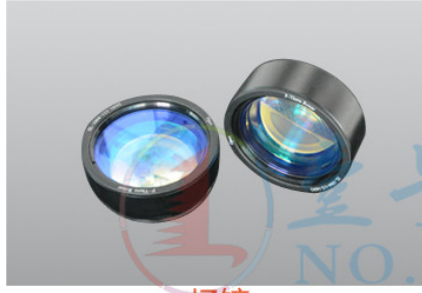

场镜
(100,163,254,330,420mm)

3D旋转头

激光护目镜

自动化

打标样品

金属轴承

氧化铝打白

铝合金打黑