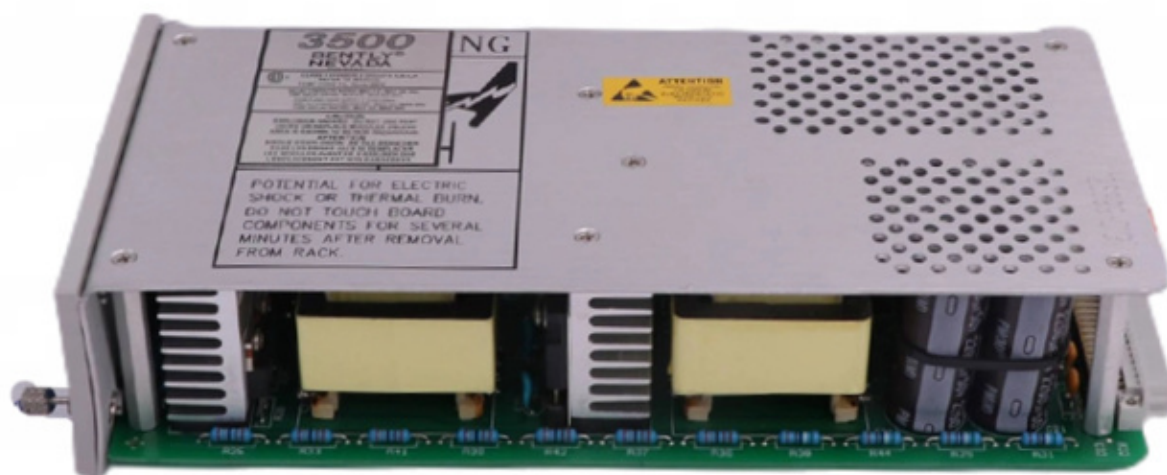

商品质优,价格实惠

现货

3500'15

我们这里有您急需的停产备件，
优势现货，询不到的，买不到的，请联系我们！

80172A-01

SQ21796-2