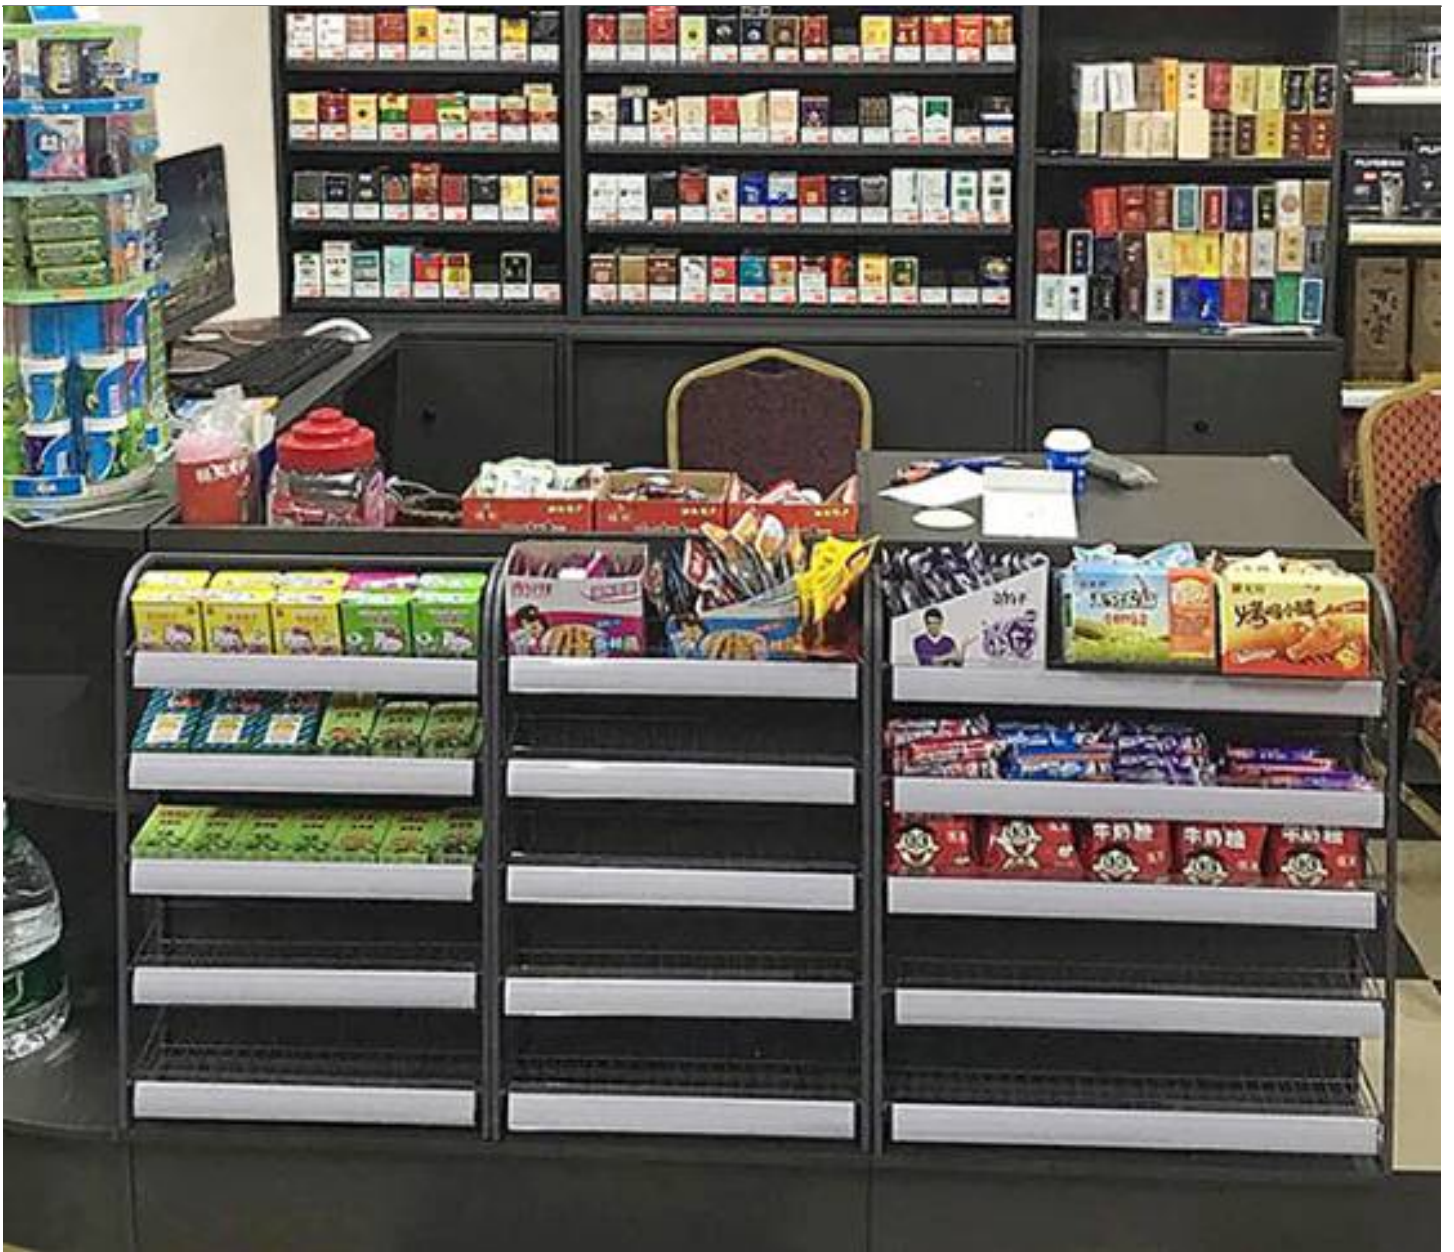

商超收银台 饭馆收银台厂家 收银台定做

产品名称	商超收银台 饭馆收银台厂家 收银台定做
生产厂家	九江新鸣多泰科技有限公司
价格	/
规格参数	: : :
公司地址	濂溪区德化路
联系电话	15210126760

产品详情

商超收银台 饭馆收银台厂家 收银台定做

商超收银台与饭馆收银台定制，探索实用性与美观性的完美结合

在商超和饭馆这两个经营场所中，收银台被视为不可或缺的装饰元素之一。不仅是实现交易功能的重要设备，也是顾客对店铺整体形象和服务品质的直接感受。因此，商超收银台和饭馆收银台的定制成为了众多商家关注的焦点。本文将介绍商超收银台与饭馆收银台的定制过程和技巧，帮助商家们找到理想的收银台厂家，实现实用性和美观性的完美结合。

首先，商超和饭馆作为不同类型的经营场所，在收银台定制上也存在一定的差异。商超收银台通常需要考虑大流量的快速结账和保障安全性，而饭馆收银台则更注重整体装饰和与餐厅风格的协调。无论是商超还是饭馆，定制收银台时都应该考虑到以下几个关键点。

首先，收银台的功能与实用性是最基本的要求。无论是商超还是饭馆，都需要考虑到每日高频率的交易量。因此，收银台的布局应该合理，并具备足够的储物空间，以便于收纳零钱、存放安全套等零散物品。此外，合理的电器设备设置也能提高工作效率，如POS机、钞票点钞机等设备的布置。

其次，收银台的美观性也是吸引顾客的重要因素之一。商超收银台通常应以简洁大方、强调实用性为主要设计理念。而饭馆收银台则可以根据餐厅的氛围和风格进行设计，融入餐厅的整体装饰风格。如利用木质材料、石材材质等来打造独特的饭馆收银台，增加顾客的就餐体验感。

然后，收银台的安全性十分重要。商超和饭馆的交易现金通常较多，因此，收银台的设计应该强调安全性，保障现金的安全。可以采用加装防护罩和密钥锁定等措施，避免现金被盗或不当操作。