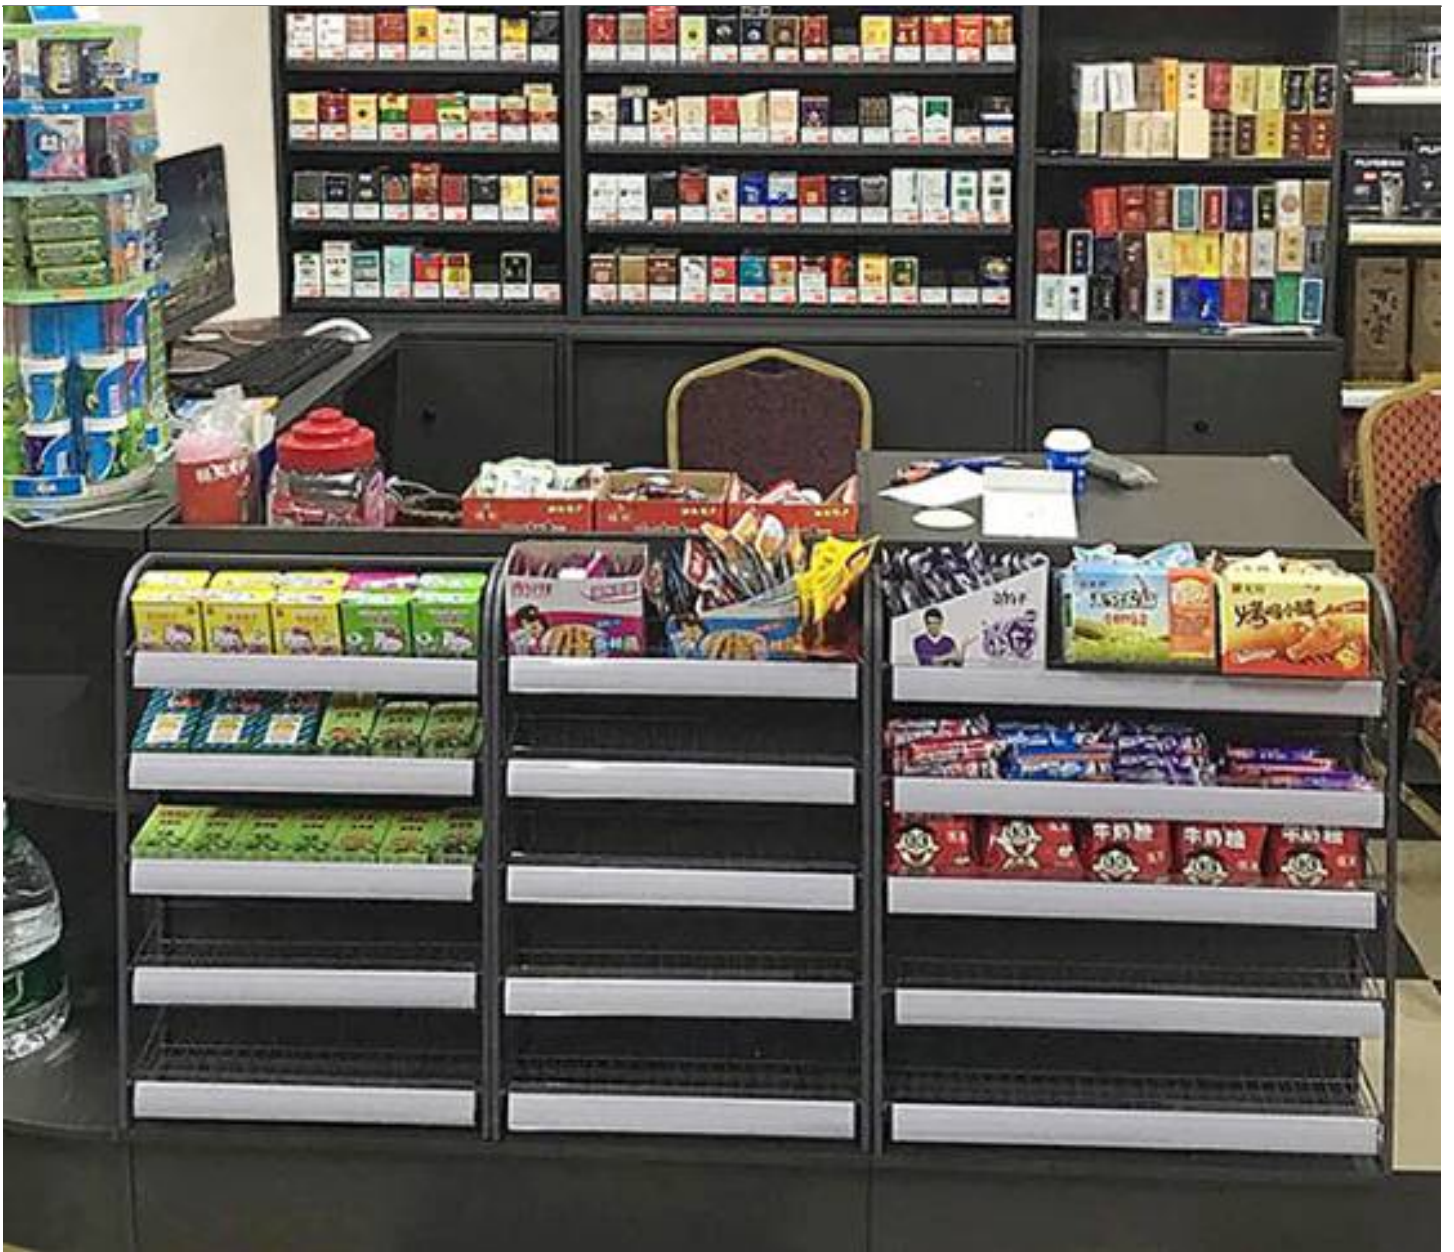

吧台定制 饭店收银台批发 工厂供应

产品名称	吧台定制 饭店收银台批发 工厂供应
生产厂家	九江新鸣多泰科技有限公司
价格	/
规格参数	:
公司地址	濂溪区德化路
联系电话	15210126760

产品详情

吧台定制 饭店收银台批发 工厂供应

吧台定制与饭店收银台批发的题材一直是酒店行业中备受关注的话题。无论是星级酒店还是小型饭店，都离不开这两者的服务。下面将为大家一一展开。

一、吧台定制

吧台是酒店中的一大亮点，也是客人聚会与交流的最佳场所。首先，吧台定制是为了满足酒店经营者对于场所风格与氛围的需求。酒店的吧台可以根据不同的主题和风格进行定制，使得整个酒店的形象和氛围与众不同。例如，一些奢华酒店喜欢将吧台设计成豪华和古典风格，而一些时尚酒店则倾向于简约和现代风格。

二、饭店收银台批发

饭店收银台是酒店前台的重要组成部分，它不仅是结账的地方，也是酒店形象的代表。饭店收银台的批发是为了满足酒店行业对于高质量和低成本的需求。

首先，饭店收银台批发需要考虑到材料的选择。一般来说，饭店收银台的材料可以分为实木、人造板和不锈钢。实木收银台具有高贵、大气的特点，适用于高档酒店；人造板收银台则更适合中档酒店；不锈钢收银台则适用于快餐店和小型酒店。根据不同酒店的需求和定位，可以选择不同的材料。