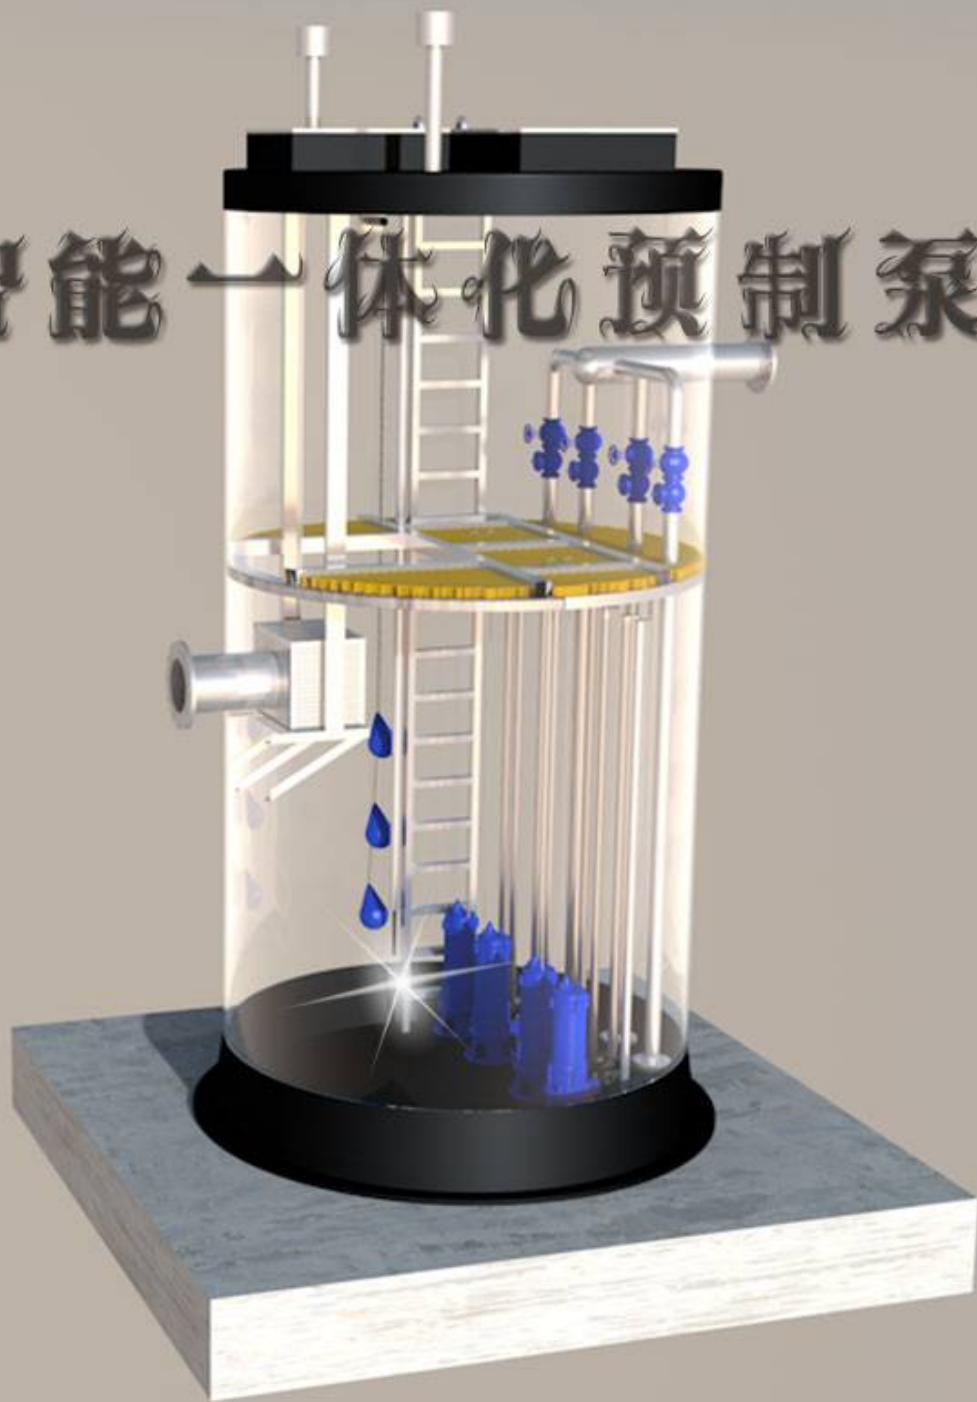

一体化泵站 一体化预制泵站 雨水污水截流井 玻璃钢泵站

产品名称	一体化泵站 一体化预制泵站 雨水污水截流井 玻璃钢泵站
生产厂家	上海众森流体设备有限公司
价格	/
规格参数	品牌:和众森 型号:一体化预制泵站 生产地址:上海市金山工业园
公司地址	上海市奉贤区肖塘路255弄10号2层
联系电话	13585916689

产品详情

一体化泵站 一体化预制泵站 雨水污水截流井 玻璃钢泵站

智能一体化预制泵站

8大核心技术 让生活更加自主

不锈钢
机壳

铜机芯

静音
设计

潜水
电机

不锈钢
叶轮

水流
感应

环保
材质

不锈钢
泵头

POWER OF A WIDE RANGE OF APPLICATIONS

强大功能 广泛应用

科技时代 进口技术

EVOLUTIVE... THE... RANGE OF... APPLICATIONS...
... THE... RANGE OF... APPLICATIONS...
... THE... RANGE OF... APPLICATIONS...
... THE... RANGE OF... APPLICATIONS...

下沉绿化

植草浅沟

人造景观

雨水湿塘

产品型号

PRODUCT MODEL

玻璃钢型

摆放设计