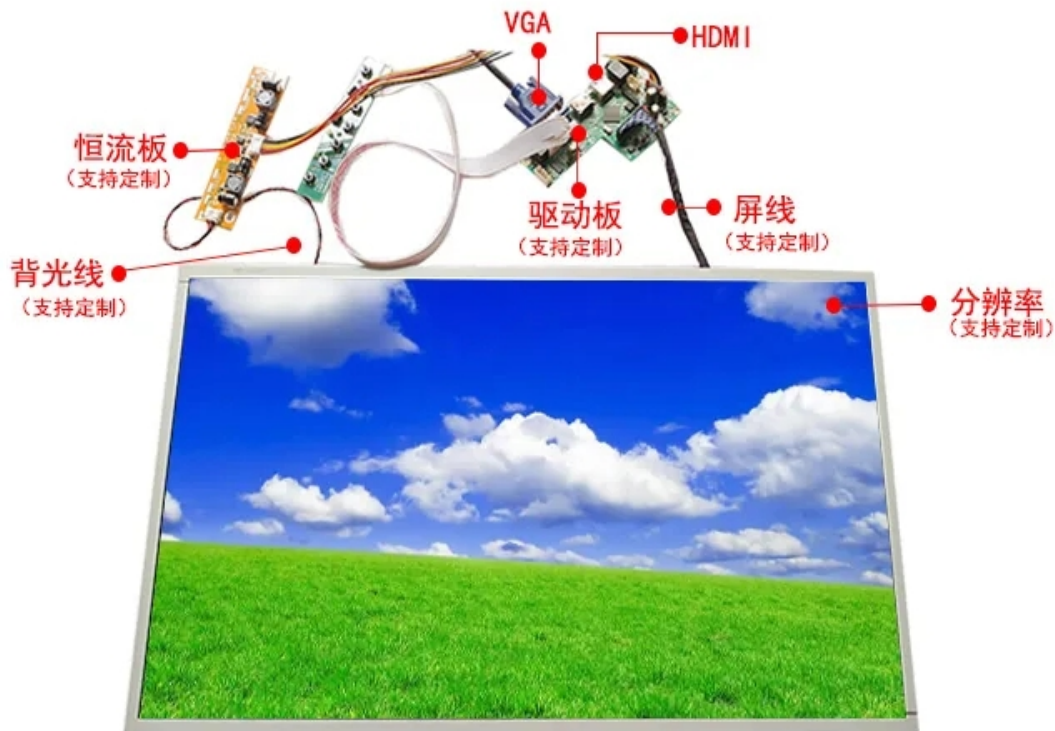

▲ 背光线

▲ 屏线

▲ 恒流板

LVDS/eDP/FPC/排扣等各类接口 可定制液晶屏恒流板+按键板+LED背光线

LCD液晶模组

自定义细节

分辨率	驱动板
亮度	恒流板
温度范围	背光线
视角	屏线
接口	标识
(LVDS/EDP/RGB/MIPI)	包装

触摸显示方案

可根据需求量身定制

触摸屏图片		
触摸屏幕	电阻屏	电容屏
触摸方式	力感应	手指或专用触摸笔
触摸点	单点	十点触控
优势对比	适宜恶劣环境 性价比高 校正精准 稳定性高不漂移 可戴手套触摸	精准定位 抗刮性强 高透光率 高清晰度 反应灵敏

如需更解业专业解答，请联系我们：↓

联系人：谢先生

手机号码：13360074618 微信同号

公司座机：0755-82547216

公司网址：<https://www.yvdisplay.com>