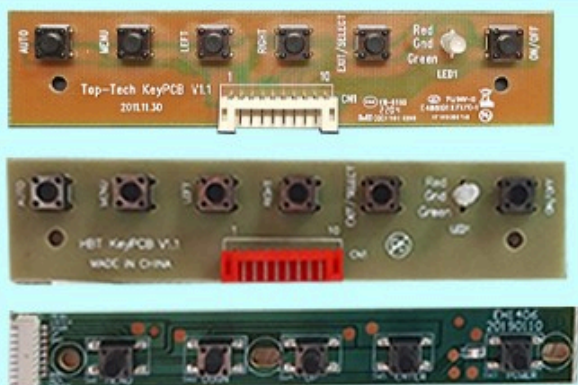

欢迎定制，满足您多方面需求

▲ eDP接口

▲ 杜邦接口

▲ 卡扣式接口

▲ 板端

●多种接口可选 ●军工级工业品质

可定制液晶屏信号线+LED背光线

▲ 按键板

▲ 背光线

▲ 屏线

▲ 恒流板

LVDS/eDP/FPC/排扣等各类接口 可定制液晶屏恒流板+按键板+LED背光线

LCD液晶模组

自定义细节

分辨率	驱动板
亮度	恒流板
温度范围	背光线
视角	屏线
接口	标识
(LVDS/EDP/RGB/MIPI)	包装

触摸显示方案