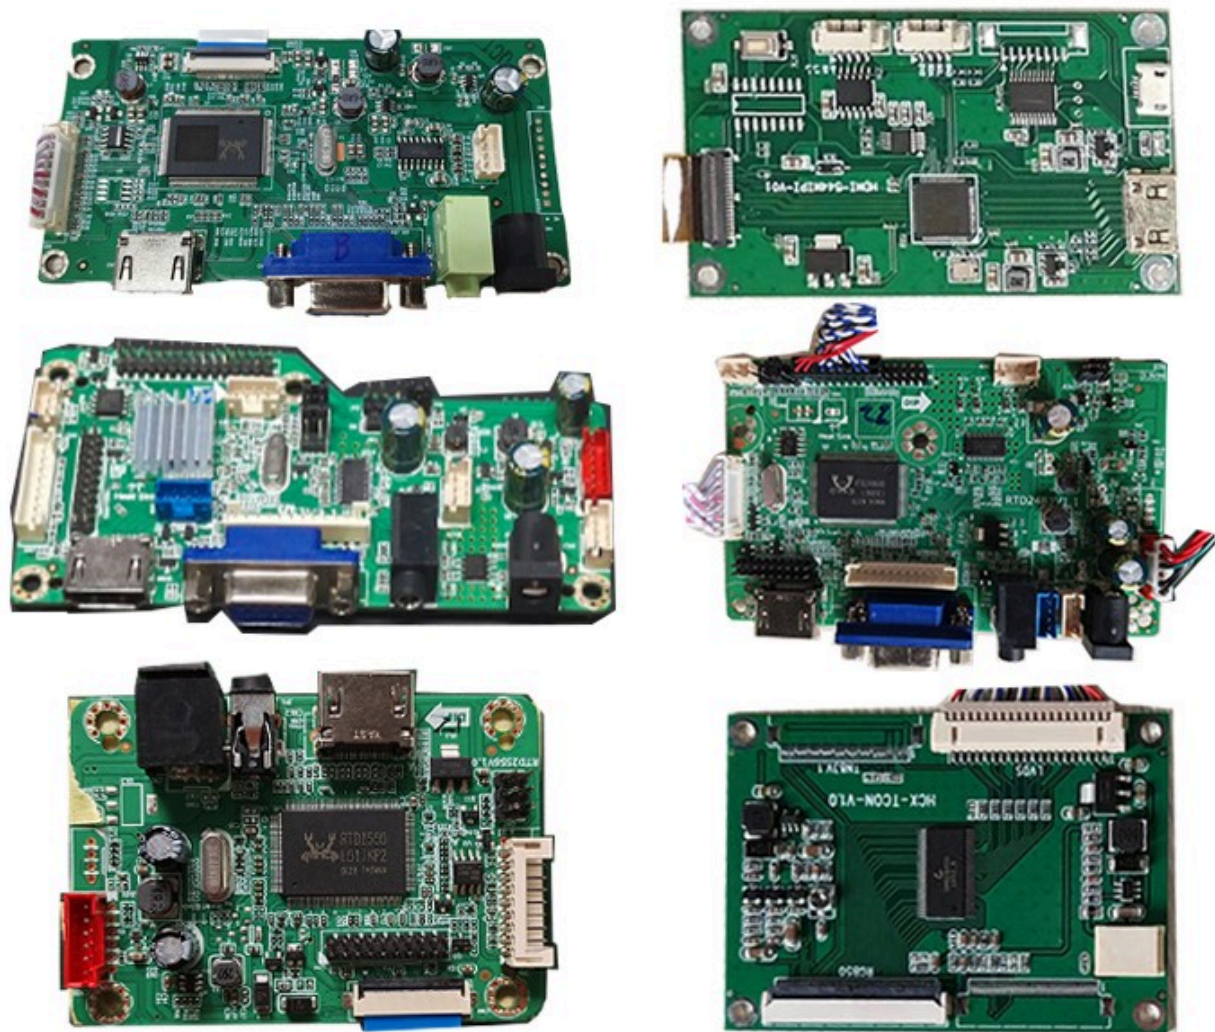

友达工业液晶显示屏

AUO

15英寸

G150XTN01.0

●厂家直销 ●全国联保

军工级工业液晶显示屏 ●开票●量大价优

差异化液晶屏驱动板

VGA、HDMI 信号自动检测切换

欢迎定制，满足您多方面需求

▲ eDP接口

▲ 杜邦接口

▲ 卡扣式接口

▲ 板端

●多种接口可选 ●军工级工业品质

可定制液晶屏信号线+LED背光线

▲ 按键板

▲ 背光线

▲ 屏线

▲ 恒流板

LVDS/eDP/FPC/排扣等各类接口 可定制液晶屏恒流板+按键板+LED背光线

LCD液晶模组

自定义细节

分辨率	驱动板
亮度	恒流板
温度范围	背光线
视角	屏线
接口	标识
(LVDS/EDP/RGB/MIPI)	包装

触摸显示方案