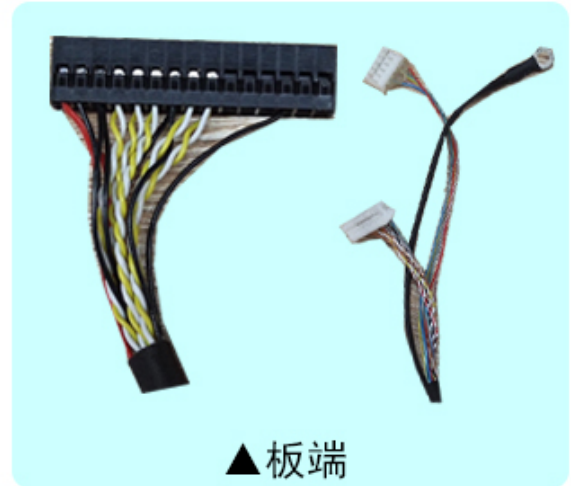

欢迎定制，满足您多方面需求

▲ eDP接口

▲ 杜邦接口

▲ 卡扣式接口

▲ 板端

●多种接口可选 ●军工级工业品质

可定制液晶屏信号线+LED背光线

▲ 按键板

▲ 背光线

▲ 屏线

▲ 恒流板

LVDS/eDP/FPC/排扣等各类接口 可定制液晶屏恒流板+按键板+LED背光线

LCD液晶模组

自定义细节

分辨率	驱动板
亮度	恒流板
温度范围	背光线
视角	屏线
接口	标识
(LVDS/EDP/RGB/MIPI)	包装

触摸显示方案

可根据需求量身定制

触摸屏图片		
触摸屏幕	电阻屏	电容屏
触摸方式	力感应	手指或专用触摸笔
触摸点	单点	十点触控
优势对比	适宜恶劣环境 性价比高 校正精准 稳定性高不漂移 可戴手套触摸	精准定位 抗刮性强 高透光率 高清晰度 反应灵敏

如需更解业专业解答，请联系我们：↓

联系人：谢先生

手机号码：13360074618 微信同号

公司座机：0755-82547216

公司网址：<https://www.yvdisplay.com>