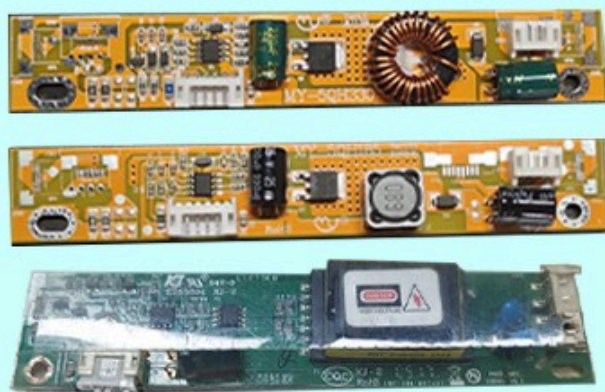

欢迎定制，满足您多方面需求

▲ eDP接口

▲ 杜邦接口

▲ 卡扣式接口

▲ 板端

●多种接口可选 ●军工级工业品质

可定制液晶屏信号线+LED背光线

▲ 按键板

▲ 背光线

▲ 屏线

▲ 恒流板

LVDS/eDP/FPC/排扣等各类接口 可定制液晶屏恒流板+按键板+LED背光线

LCD液晶模组

自定义细节

分辨率	驱动板
亮度	恒流板
温度范围	背光线
视角	屏线
接口	标识
(LVDS/EDP/RGB/MIPI)	包装

触摸显示方案