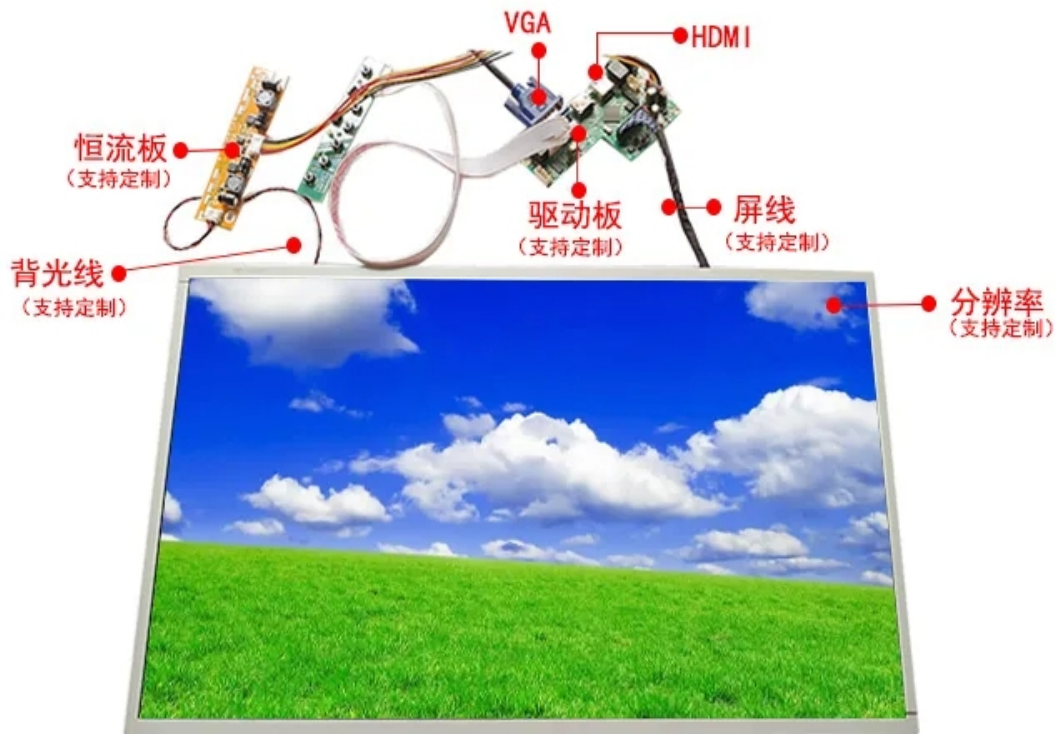

LCD液晶模组

自定义细节

分辨率	驱动板
亮度	恒流板
温度范围	背光线
视角	屏线
接口	标识
(LVDS/EDP/RGB/MIPI)	包装