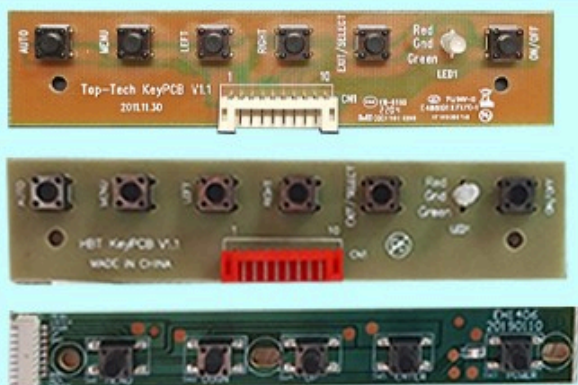

# 7寸 G070VW01 V0

工业屏 800\*480 全视角 400cd LVDS接口

专业销售原装正品液晶屏 差异化匹配触摸屏及板线

●多种接口可选 ●军工级工业品质

可定制液晶屏信号线+LED背光线

▲ 按键板

▲ 背光线

▲ 屏线

▲ 恒流板

LVDS/eDP/FPC/排扣等各类接口

可定制液晶屏恒流板+按键板+LED背光线

# LCD液晶模组

## 自定义细节

分辨率	驱动板
亮度	恒流板
温度范围	背光线
视角	屏线
接口	标识
(LVDS/EDP/RGB/MIPI)	包装