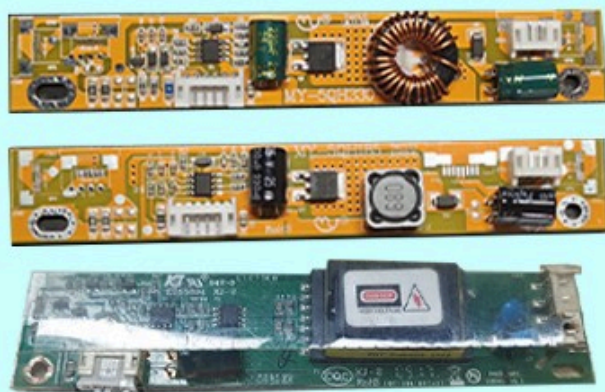

# 7寸 G070VW01 V0

工业屏 800\*480 全视角 400cd LVDS接口

专业销售原装正品液晶屏 差异化匹配触摸屏及板线

●多种接口可选 ●军工级工业品质

可定制液晶屏信号线+LED背光线

▲ 按键板

▲ 背光线

▲ 屏线

▲ 恒流板

LVDS/eDP/FPC/排扣等各类接口

可定制液晶屏恒流板+按键板+LED背光线

## 自定义细节

分辨率	驱动板
亮度	恒流板
温度范围	背光线
视角	屏线
接口	标识
(LVDS/EDP/RGB/MIPI)	包装