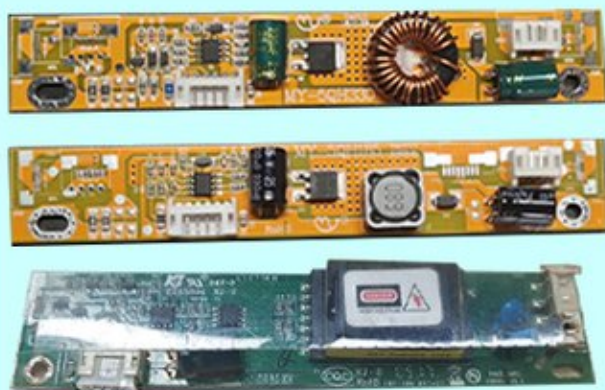

## 友达工业液晶显示屏

AUO

10.4英寸

G104XVN01.0

●厂家直销 ●全国联保

军工级工业液晶显示屏 ●开票●量大价优

▲ 按键板

▲ 背光线

▲ 屏线

▲ 恒流板

LVDS/eDP/FPC/排扣等各类接口

可定制液晶屏恒流板+按键板+LED背光线

▲ eDP接口

▲ 杜邦接口

▲ 卡扣式接口

▲ 板端