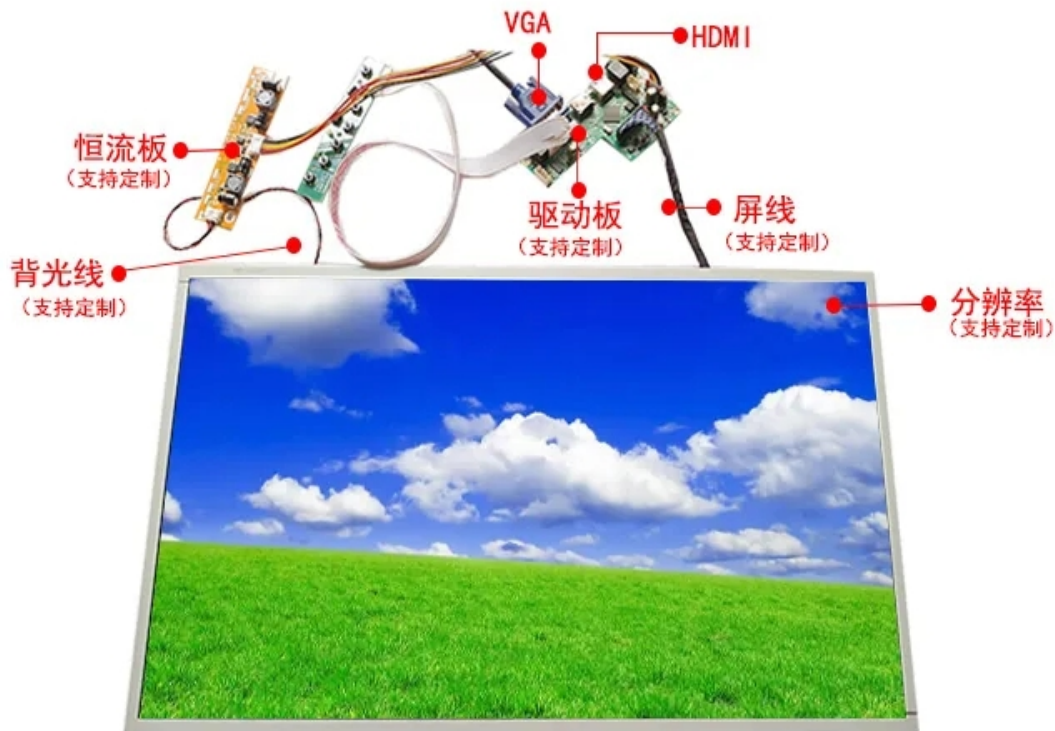

LCD液晶模组

自定义细节

分辨率	驱动板
亮度	恒流板
温度范围	背光线
视角	屏线
接口	标识
(LVDS/EDP/RGB/MIPI)	包装