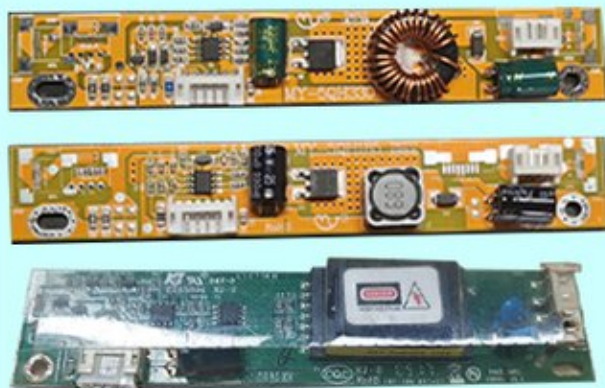

## 友达工业液晶显示屏

AUO

18.5英寸

G185XW01 V2

●厂家直销 ●全国联保

军工级工业液晶显示屏 ●开票●量大价优

▲ 按键板

▲ 背光线

▲ 屏线

▲ 恒流板

LVDS/eDP/FPC/排扣等各类接口

可定制液晶屏恒流板+按键板+LED背光线

●多种接口可选 ●军工级工业品质

可定制液晶屏信号线+LED背光线