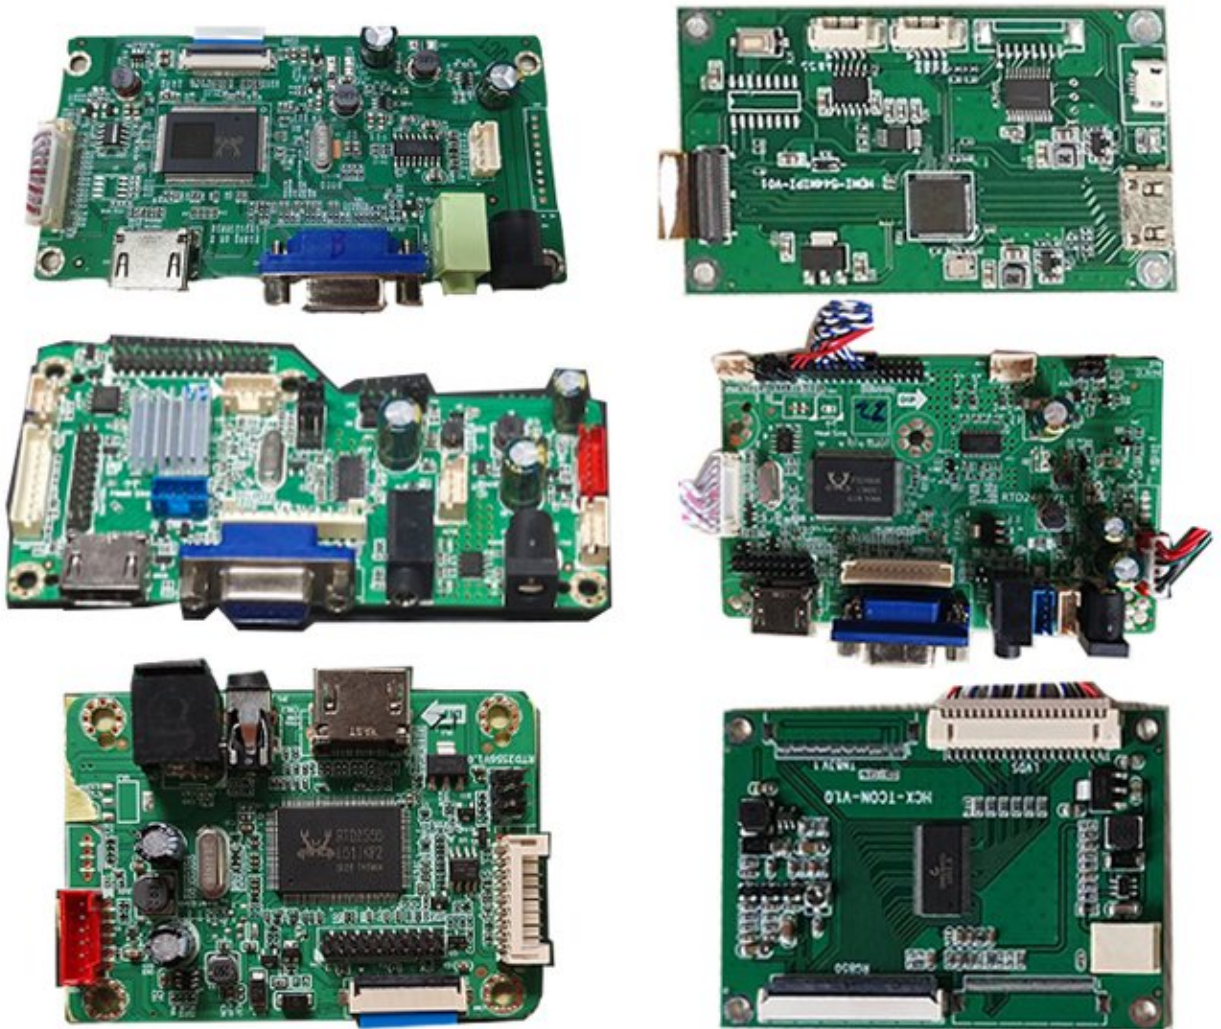

Barcode
Model: 3120
Part No.: 01-11201
P/N: 01-11201
REV: 01-11201-01
RoHS
RECYCLED
100%
15

Barcode
DATE: 2008-08-08
LPT-0001 / REV: 01-11201-01

▲ 按键板

▲ 背光线

▲ 屏线

▲ 恒流板

LVDS/eDP/FPC/排扣等各类接口

可定制液晶屏恒流板+按键板+LED背光线

▲ eDP接口

▲ 杜邦接口

▲ 卡扣式接口

▲ 板端

●多种接口可选 ●军工级工业品质

可定制液晶屏信号线+LED背光线

差异化液晶屏驱动板

VGA、HDMI 信号自动检测切换