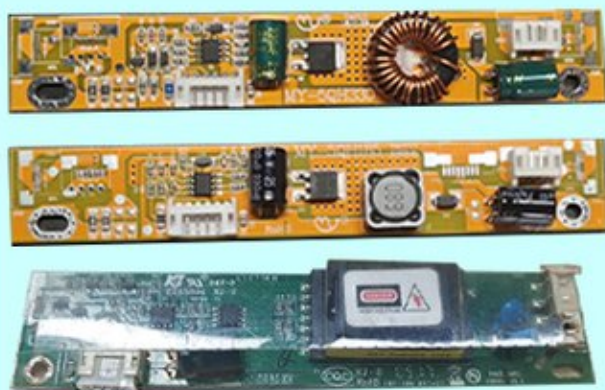

Barcode
Model: 3120
Part No.: 01-11201
P/N: 01-11201
REV: 01-11201-01
RoHS
RECYCLED
100%
15

Barcode
DATE: 2008-08-08
LPT-0001 / REV: 01-11201-01

▲ 按键板

▲ 背光线

▲ 屏线

▲ 恒流板

LVDS/eDP/FPC/排扣等各类接口

可定制液晶屏恒流板+按键板+LED背光线

▲ eDP接口

▲ 杜邦接口

▲ 卡扣式接口

▲ 板端

●多种接口可选 ●军工级工业品质

可定制液晶屏信号线+LED背光线

差异化液晶屏驱动板

VGA、HDMI 信号自动检测切换

500cd

接口

LVDS

封装

全新原装

数量

20 pcs / 箱

批号