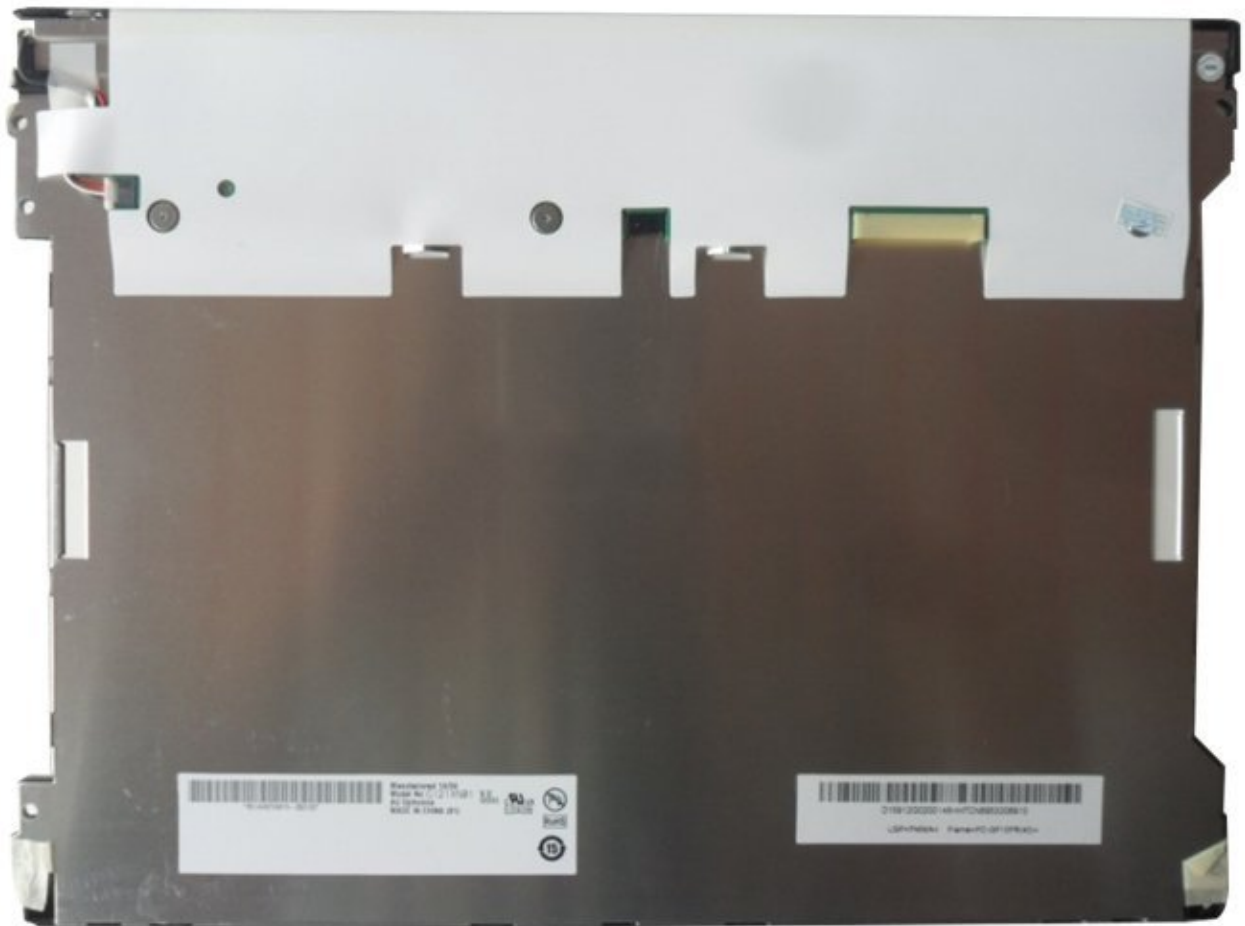

友达12.1寸tft液晶屏G121XTN01.0广视角工业级lcd液晶模组

产品名称	友达12.1寸tft液晶屏G121XTN01.0广视角工业级lcd液晶模组
生产厂家	深圳市悦为光电科技有限公司
价格	/
规格参数	品牌:友达 亮度:500cd 分辨率:1024 × 768
公司地址	深圳市宝安区航城街道三围社区航城智慧安防科技园B栋5层
联系电话	13360074618

产品详情

友达12.1寸tft液晶屏G121XTN01.0广视角工业级lcd液晶模组

Barcode
Model: 3120
Part No.: 01-11201
P/N: 01-11201
REV: 01-11201-01
RoHS
RECYCLED
100%
15

Barcode
DATE: 2008-08-08
LPT-0001 / REV: 01-11201-01

▲ 按键板

▲ 背光线

▲ 屏线

▲ 恒流板

LVDS/eDP/FPC/排扣等各类接口

可定制液晶屏恒流板+按键板+LED背光线

20

种类

TFT-LCD液晶模组

屏幕尺寸

12.1英寸

分辨率

1024(2) × 768(2)

亮度

500cd

接口

LVDS

封装

全新原装

数量

20 pcs / 箱

批号