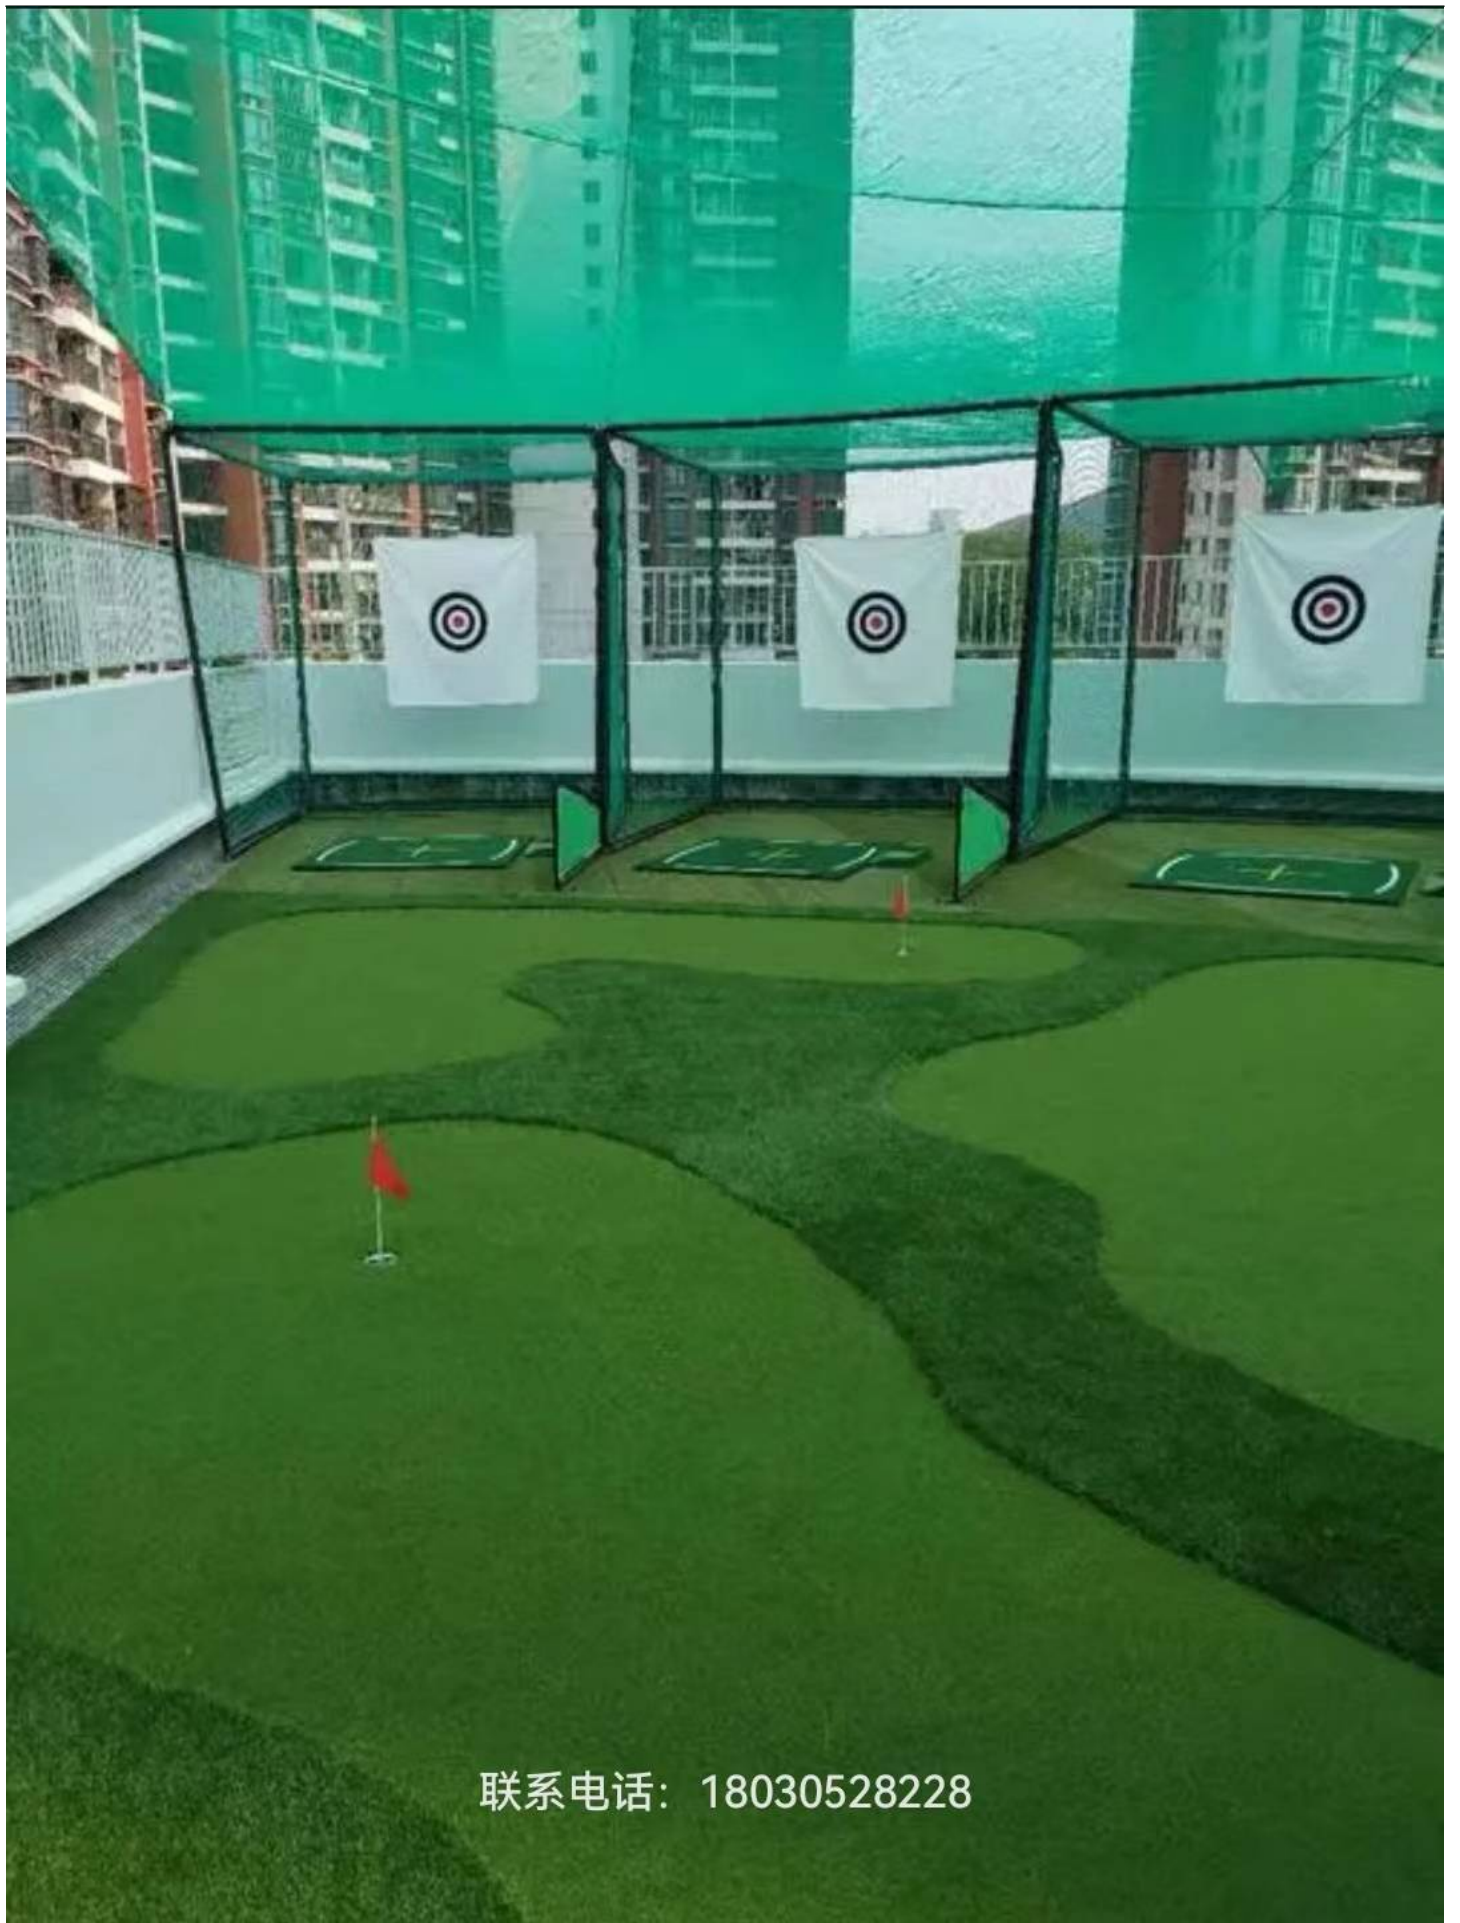

联系电话：18030528228