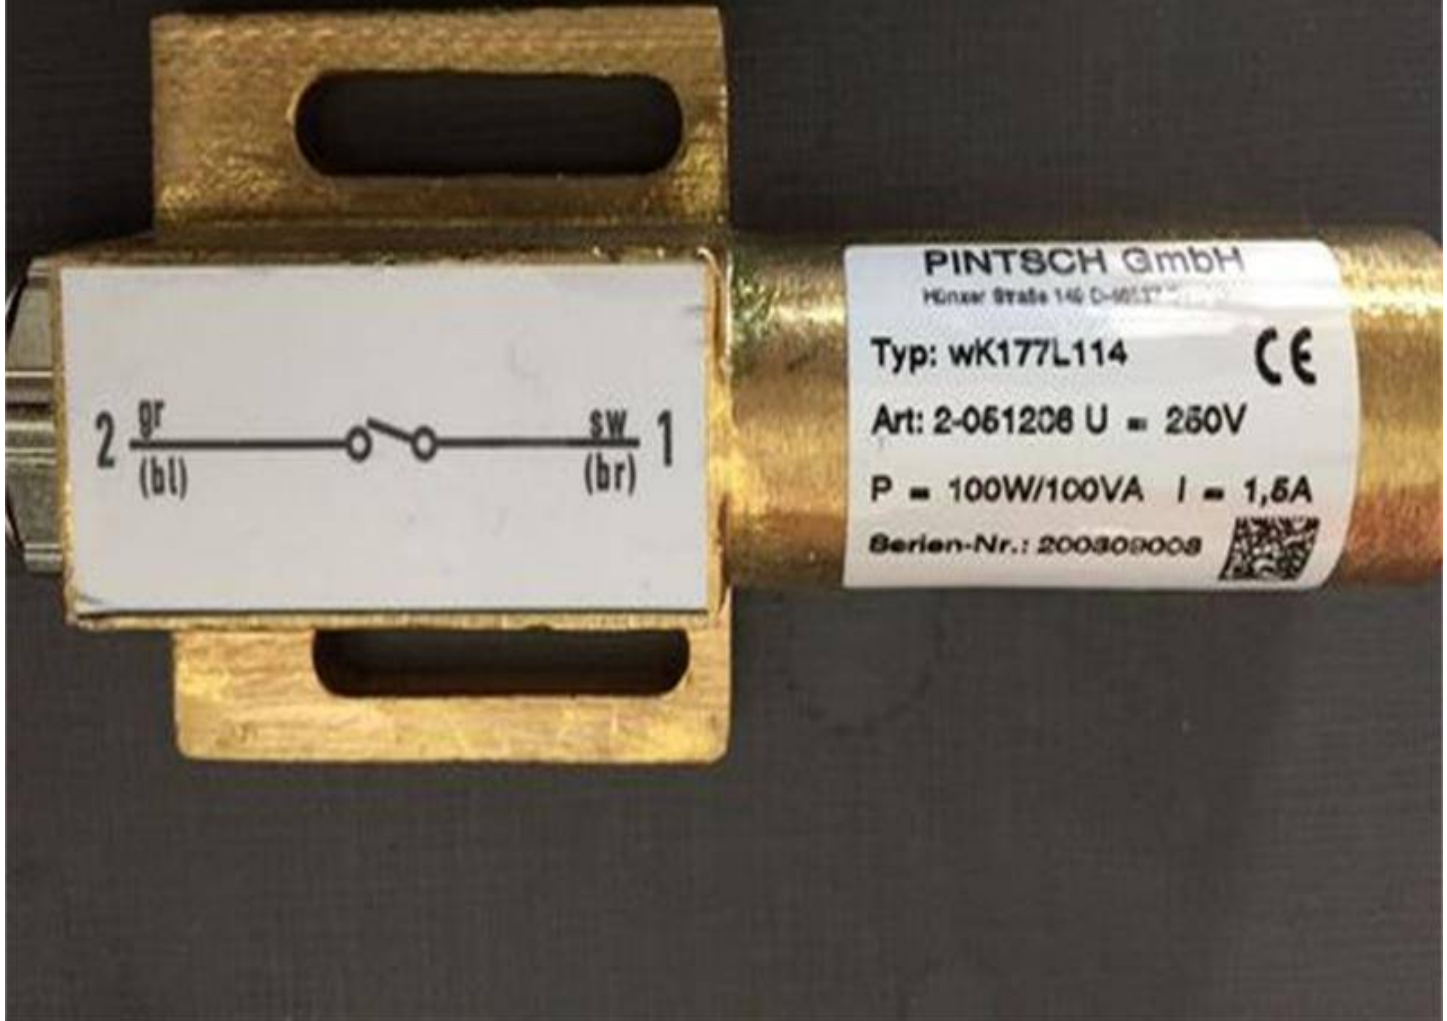

TIEFENBACH传感器DSS 2N59-1R-200-45(10m)

TIEFENBACH磁性开关IKX177L212 L=5m

TIEFENBACH磁力开关 WK178L234 L=2m

TIEFENBACH磁铁M9/2 ART.NR 6-037953

TIEFENBACH磁性开关WK178L234
L=02M (6-0457818) +M9/2 (6-037953)

TIEFENBACH磁性开关WK178L234
L=02M (6-0457818) +M9/2 (6-037953)

TIEFENBACH磁性开关IKX177L112 L=5M

TIEFENBACH磁性开关IK177L 215D L5m

TIEFENBACH磁块M8 South

TIEFENBACH轨道衡探测器2N59-1R-200-45

TIEFENBACH磁性开关167-K-114

TIEFENBACH开关IKX177L212 L=02M ATEX

TIEFENBACH开关WK008-K234 with Magnet M8

TIEFENBACH成套密封2/2 ESV-020

TIEFENBACH成套密封2/2 ESV-025

TIEFENBACH成套密封FV-300

TIEFENBACH成套密封2/2 ESV-032

TIEFENBACH开关WK008-K234 with Magnet M8

PINTSCH GmbH

Hänzer Straße 146 D-90177

Typ: wK177L114