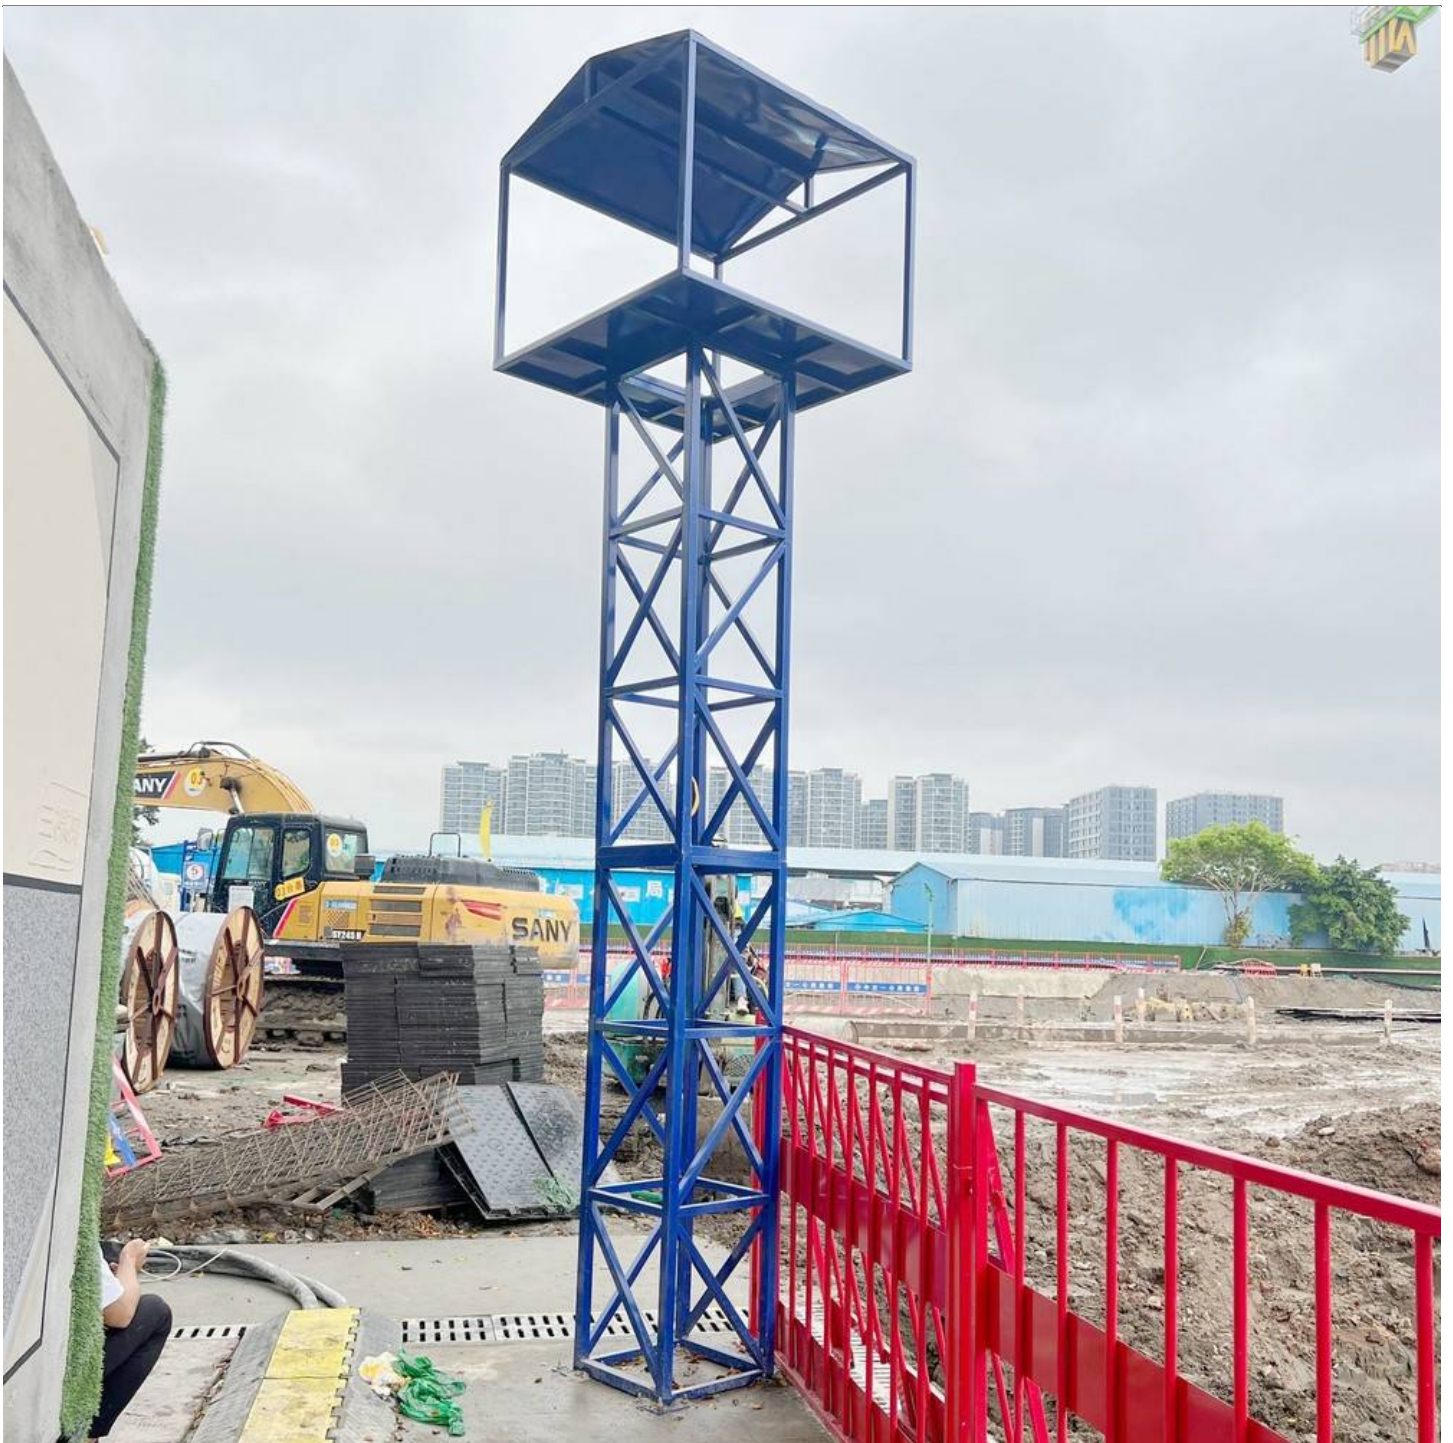

建筑工地夜间施工照明灯移动灯架拼装6m灯塔支架

产品名称	建筑工地夜间施工照明灯移动灯架拼装6m灯塔支架
生产厂家	广东年发金属制品有限公司
价格	220.00/米
规格参数	尺寸:600*600*6000 产地:广州 :
公司地址	广州大道南911号402-2室（部位：402-3）（仅办公）
联系电话	15820249511

产品详情

建筑工地夜间施工照明灯移动灯架拼装6m灯塔支架

工地灯架作为施工场所建筑标化的其中部分，在施工夜间作业中发挥很大的作用，常用的高度与作业环境有关，一般的灯塔采用组装式可移动的，在顶部安装照明灯。一般的高度有3米-6米不等。