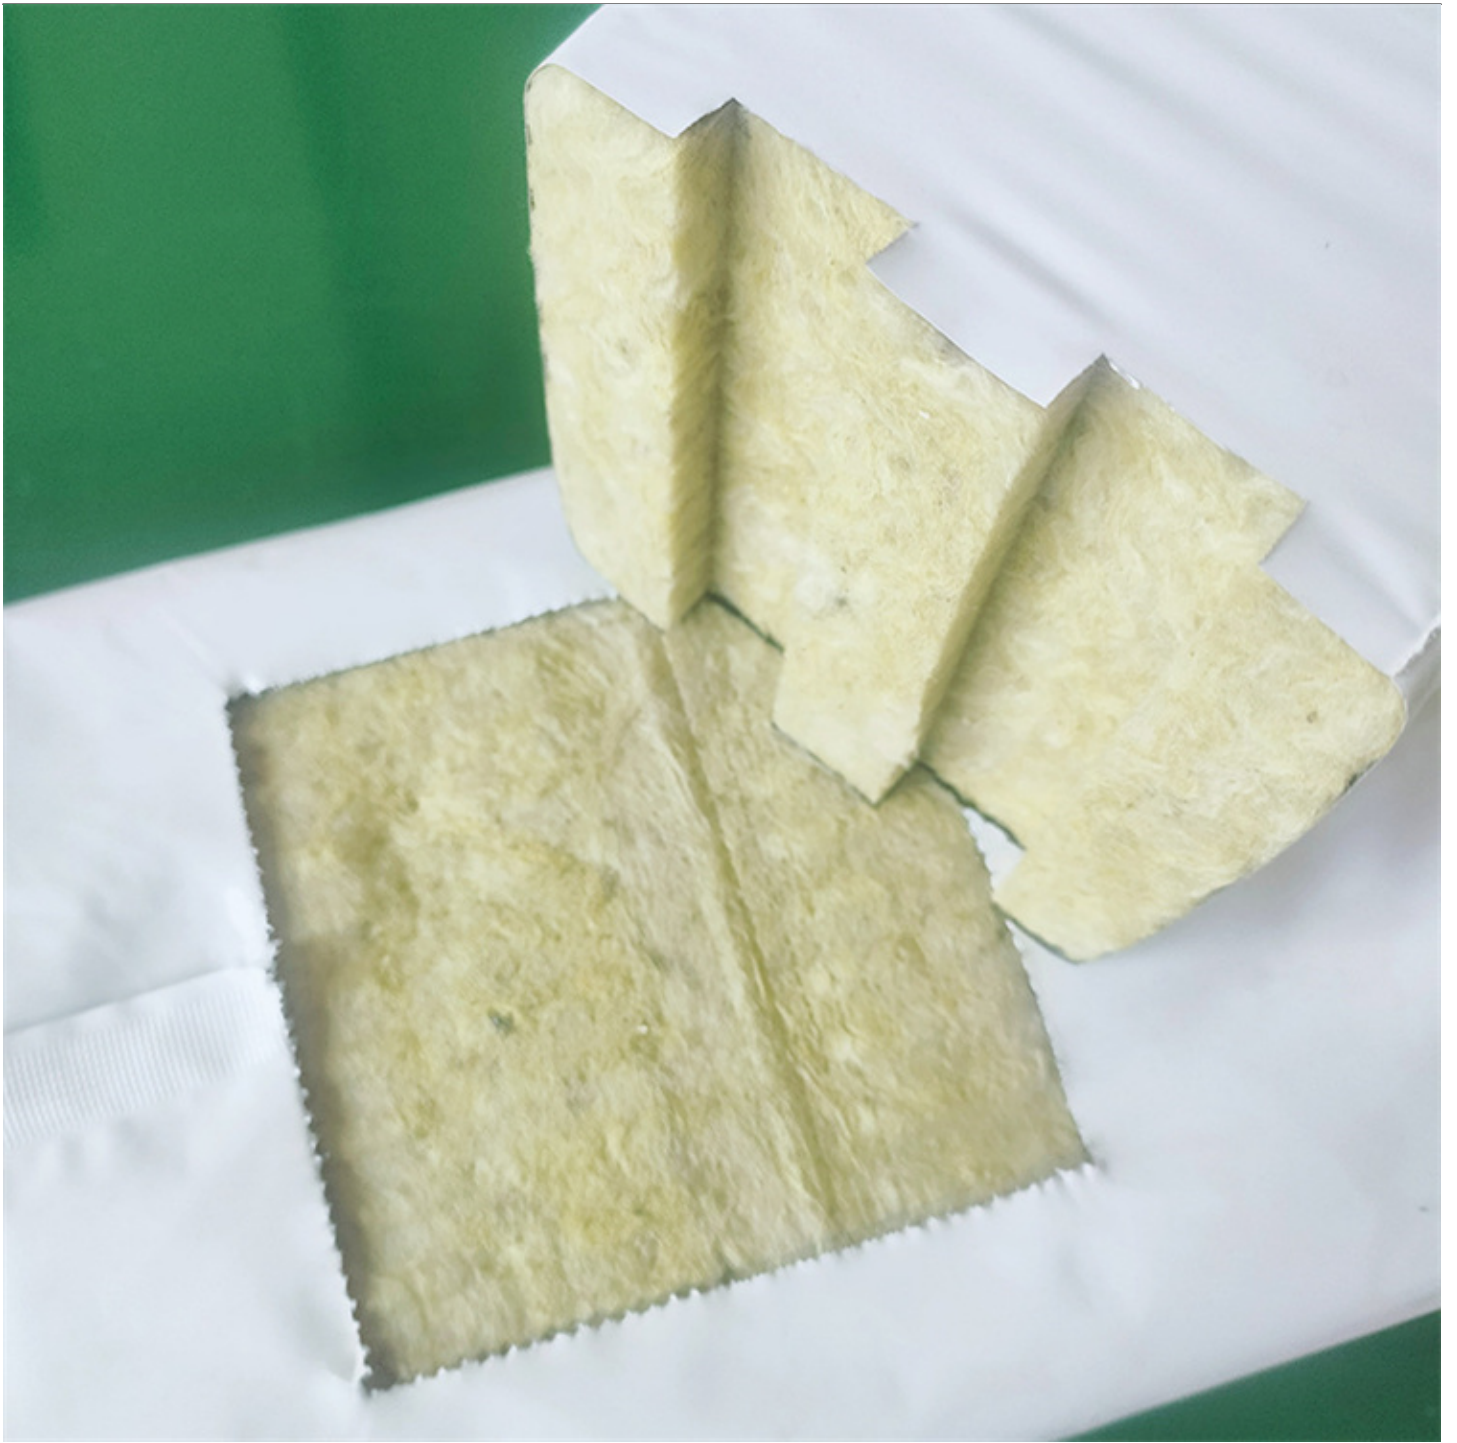

## 农业岩棉育苗块 多尺寸可定无土栽培基质定植块

产品名称	农业岩棉育苗块 多尺寸可定无土栽培基质定植块
生产厂家	河北熙壤源农业科技有限公司
价格	1.50/块
规格参数	品牌:河北熙壤源科技有限公司 颜色:棕色 重量:10kg
公司地址	河北省廊坊市大城县臧屯镇关家务村(廊泊路西侧600米)
联系电话	15632696990

### 农业岩棉育苗块 多尺寸可定无土栽培基质定植块

智能农业管理;土壤污染治理与修复服务;农作物栽培服务;雨水、微咸水及矿井水的收集处理及利用;新材料技术研发;非金属矿物制品制造;园林绿化工程施工;生态环境材料制造

# 生态多孔纤维棉

自然调蓄  
抗压性强

规格型号： $1200\text{mm} \times 300\text{mm} \times 600\text{mm}$   
或按需定制

透气性好  
排渗性好

规格型号： 30 mm × 30 mm × 40 mm

透气性好  
排渗性好

规格型号： 育苗塞（定制型）